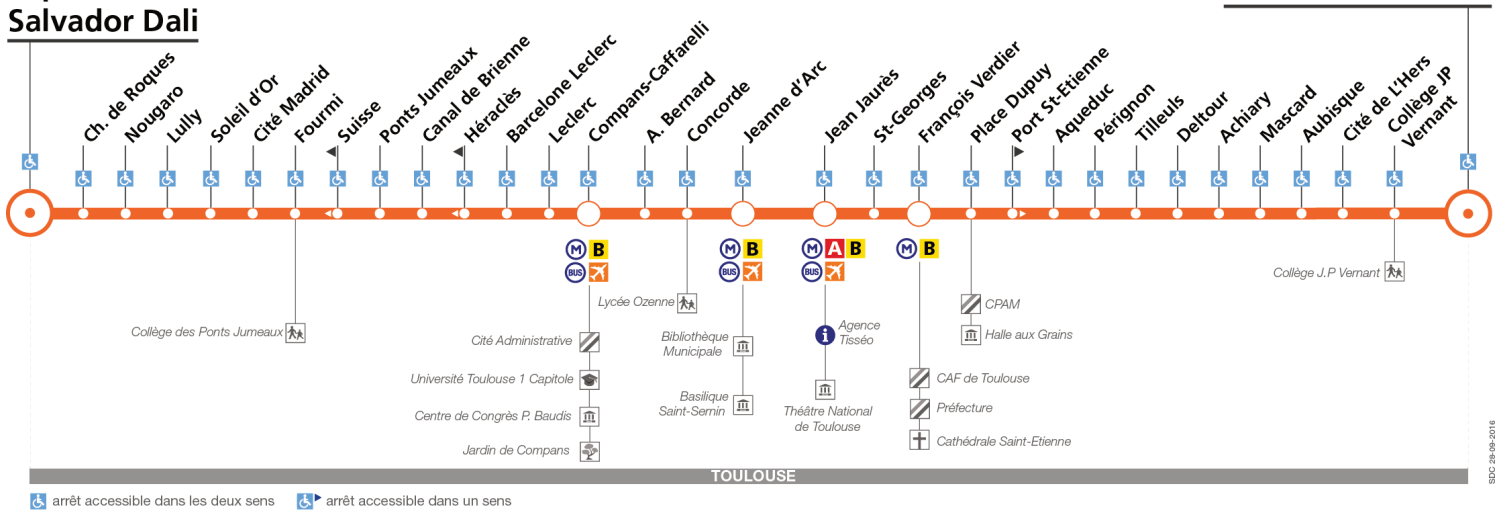

Direction Gymnase de l'Hers

du 17 octobre 2016
au 25 juin 2017

Sept Deniers Salvador Dali

Gymnase de L'Hers

Lundi à vendredi

Sept Deniers Salvador Dali	05:15	05:35	05:50	06:02	-	06:12	06:22	06:32	06:38	06:44	06:50	06:56	Entre 7 h et 9 h, temps d'attente max : 6 min	Entre 9 h et 16 h, temps d'attente max : 8 min	Entre 16 h et 19 h, temps d'attente max : 6 min		
Soleil d'Or	05:18	05:38	05:53	06:05	-	06:15	06:25	06:35	06:41	06:47	06:53	06:59					
Ponts Jumeaux	05:21	05:41	05:56	06:08	06:13	06:18	06:28	06:38	06:44	06:50	06:56	07:02					
Compans-Caffarelli	05:25	05:45	06:00	06:12	06:17	06:22	06:32	06:42	06:48	06:54	07:00	07:06					
Jean Jaurès	05:30	05:50	06:05	06:17	06:22	06:27	06:37	06:47	06:53	06:59	07:05	07:11					
François Verdier	05:32	05:52	06:07	06:19	06:24	06:29	06:39	06:50	06:56	07:02	07:08	07:14					
Achary	05:37	05:58	06:13	06:25	06:30	06:35	06:45	06:56	07:02	07:09	07:15	07:21					
Cité de L'Hers	05:39	06:00	06:15	06:27	06:32	06:37	06:47	06:58	07:04	07:11	07:17	07:23					
Gymnase de L'Hers	05:41	06:02	06:17	06:29	06:34	06:39	06:49	07:00	07:06	07:13	07:19	07:25					
Sept Deniers Salvador Dali					21:05	21:20	21:35	21:50	22:05	22:20	22:35	22:50	23:05	23:35	00:05	00:35	01:05
Soleil d'Or					21:08	21:23	21:38	21:53	22:08	22:23	22:38	22:53	23:08	23:38	00:08	00:38	01:08
Ponts Jumeaux					21:11	21:26	21:41	21:56	22:11	22:26	22:41	22:56	23:11	23:41	00:10	00:40	01:10
Compans-Caffarelli					21:16	21:31	21:46	22:01	22:16	22:30	22:45	23:00	23:15	23:45	00:14	00:44	01:14
Jean Jaurès					21:22	21:36	21:51	22:06	22:21	22:35	22:50	23:05	23:20	23:50	00:19	00:49	01:19
François Verdier					21:25	21:39	21:54	22:09	22:24	22:38	22:53	23:08	23:23	23:53	00:22	00:52	01:22
Achary					21:32	21:46	22:01	22:16	22:31	22:45	23:00	23:15	23:30	00:00	00:28	00:58	01:28
Cité de L'Hers					21:35	21:49	22:04	22:19	22:34	22:48	23:03	23:18	23:33	00:03	00:30	01:00	01:30
Gymnase de L'Hers					21:37	21:51	22:06	22:21	22:36	22:50	23:05	23:20	23:35	00:05	00:32	01:02	01:32