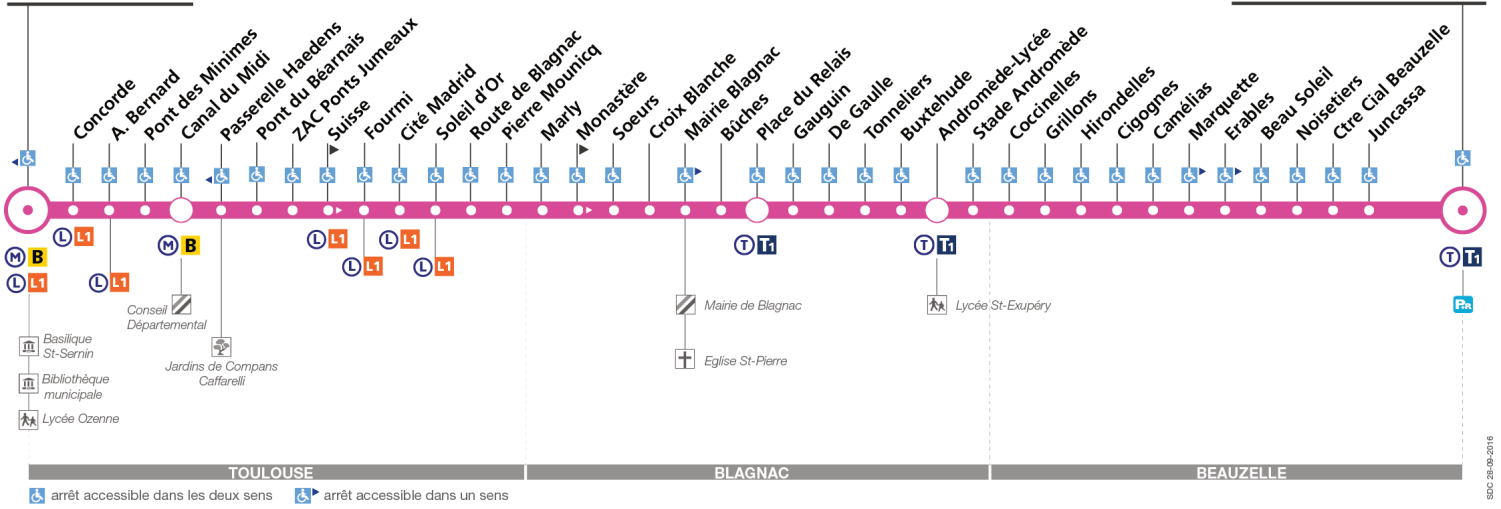

## Direction Aéroconstellation

du 17 octobre 2016  
au 25 juin 2017

### Lundi à vendredi

Jeanne d'Arc	06:00	06:30	07:00	07:10	07:20	07:30	07:45	08:00	08:15	08:30	08:45	09:00	09:15	09:35	09:55	10:15	10:35	10:55	11:15	11:35	11:55	12:15	12:35	12:55
Canal du Midi	06:05	06:35	07:05	07:15	07:27	07:37	07:52	08:07	08:22	08:37	08:52	09:06	09:21	09:41	10:01	10:21	10:41	11:02	11:22	11:42	12:02	12:22	12:42	13:01
ZAC Ponts Jumeaux	06:09	06:39	07:09	07:19	07:32	07:42	07:57	08:14	08:29	08:44	08:59	09:13	09:28	09:46	10:06	10:26	10:46	11:07	11:27	11:47	12:07	12:27	12:47	13:06
Marly	06:15	06:45	07:17	07:28	07:41	07:51	08:07	08:25	08:40	08:58	09:13	09:27	09:37	09:54	10:14	10:34	10:54	11:15	11:35	11:55	12:15	12:35	12:54	13:13
Mairie Blagnac	06:17	06:47	07:20	07:31	07:44	07:54	08:11	08:29	08:45	09:03	09:18	09:31	09:40	09:57	10:17	10:37	10:57	11:18	11:38	11:58	12:18	12:38	12:57	13:16
Place du Relais	06:18	06:48	07:22	07:33	07:46	07:56	08:14	08:32	08:48	09:06	09:21	09:33	09:42	09:59	10:19	10:39	10:59	11:20	11:40	12:00	12:20	12:40	12:59	13:18
Andromède-Lycée	06:24	06:54	07:28	07:39	07:52	08:02	08:20	08:38	08:54	09:12	09:27	09:39	09:48	10:05	10:25	10:45	11:05	11:26	11:46	12:06	12:26	12:46	13:05	13:24
Cigognes	06:29	06:59	07:33	07:44	07:57	08:07	08:25	08:43	08:59	09:17	09:32	09:44	09:53	10:10	10:30	10:50	11:10	11:31	11:51	12:11	12:31	12:51	13:10	13:29
Ctre Cial Beauzelle	06:32	07:02	07:36	07:47	08:00	08:11	08:29	08:47	09:03	09:21	09:36	09:48	09:57	10:14	10:34	10:54	11:14	11:34	11:54	12:14	12:34	12:54	13:13	13:32
Aéroconstellation	06:36	07:06	07:40	07:51	08:04	08:15	08:33	08:51	09:07	09:25	09:40	09:52	10:01	10:18	10:38	10:58	11:18	11:38	11:58	12:18	12:38	12:58	13:17	13:36