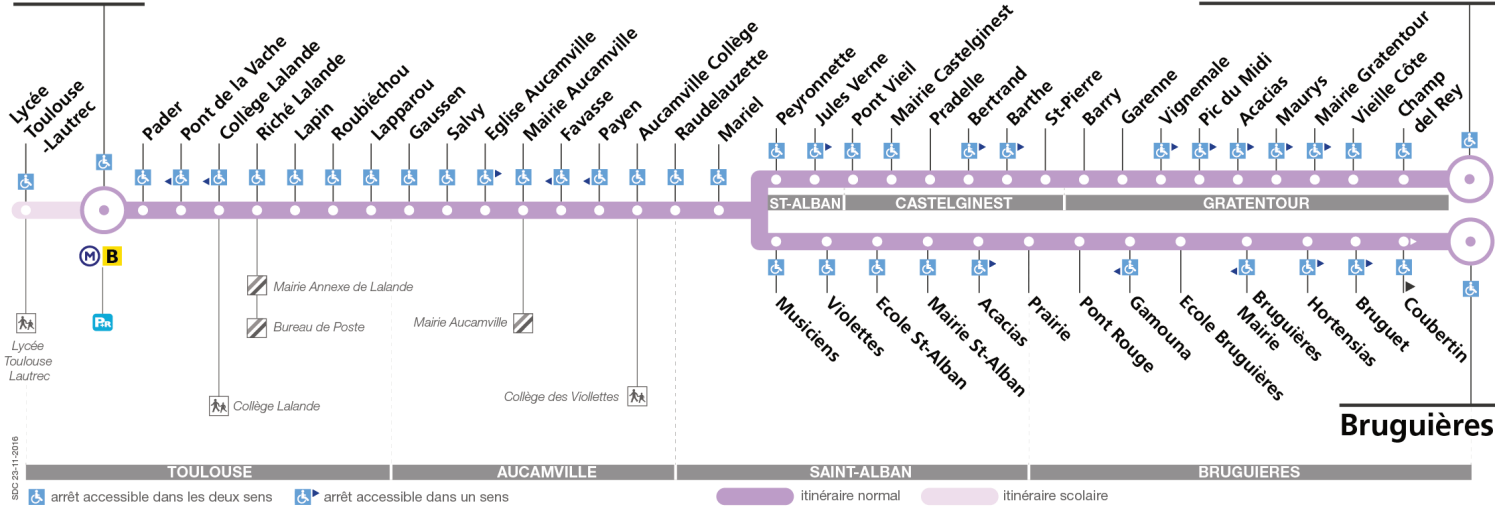

69

Direction Bruguières ou Gratentour Gravette

du 19 décembre 2016 au 25 juin 2017

La Vache

Gratentour Gravette

Lundi à vendredi

Table of bus departure times for Monday to Friday, listing stops and corresponding times.

Samedi

Table of bus departure times for Saturday, listing stops and corresponding times.

La ligne 60 assure la desserte d'Aucamville, St-Alban et Castelginest les dimanches et jours fériés

Lundi à vendredi en vacances scolaires