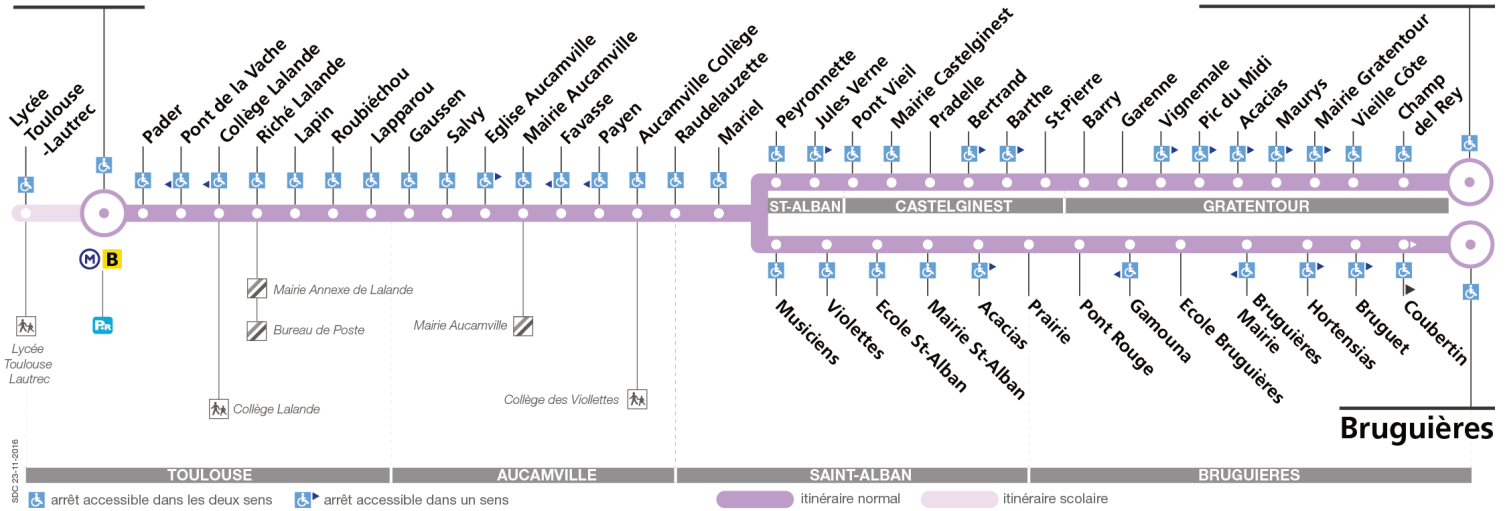

69

Direction La Vache

du 19 décembre 2016  
au 25 juin 2017

La Vache

Gratentour Gravette

Lundi à vendredi

Gratentour Gravette	-	06:43	-	06:50	-	07:22	-	07:45	-	09:00	-	10:46	-	13:05	-	14:35	-	16:01	-	m	e
Mairie Castelginest	-	06:59	-	07:06	-	07:37	-	08:00	-	09:14	-	10:58	-	13:17	-	14:47	-	16:13	-	-	-
Bruguères	06:25	-	06:50	-	07:17	-	07:45	-	08:25	-	09:22	10:17	-	11:20	11:50	12:40	-	14:07	-	15:37	-
Mairie St-Alban	06:35	-	07:01	-	07:28	-	07:56	-	08:35	-	09:32	10:26	-	11:29	11:59	12:49	-	14:16	-	15:46	-
Mariel	06:38	07:04	07:06	07:11	07:31	07:42	08:01	08:05	08:39	09:18	09:36	10:30	11:02	11:32	12:02	12:52	13:21	14:19	14:51	15:49	16:17
Mairie Aucamville	06:42	07:09	07:11	07:16	07:36	07:47	08:07	08:11	08:45	09:23	09:41	10:35	11:07	11:37	12:07	12:57	13:26	14:24	14:56	15:54	16:22
Riché Lalande	06:48	07:19	07:21	07:27	07:47	07:58	08:18	08:22	08:53	09:30	09:48	10:41	11:13	11:43	12:13	13:03	13:32	14:31	15:03	16:01	16:29
La Vache	06:53	07:24	07:26	07:33	07:53	08:04	08:25	08:29	08:58	09:35	09:53	10:46	11:18	11:48	12:18	13:08	13:37	14:36	15:08	16:06	16:35
Lycée Toulouse-Lautrec	-	-	07:36	07:43	-	-	08:35	08:39	-	-	-	-	-	-	-	-	-	-	-	-	-
Gratentour Gravette	e	e	16:54	17:15	-	-	18:13	18:51	-	19:40	-	-	-	-	-	-	-	-	-	-	-
Mairie Castelginest	-	17:07	17:28	-	-	18:26	19:03	-	19:51	-	-	-	-	-	-	-	-	-	-	-	-
Bruguères	16:52	-	-	17:30	18:03	-	-	19:25	-	-	-	-	-	-	-	-	-	-	-	-	-
Mairie St-Alban	17:01	-	-	17:40	18:13	-	-	19:34	-	-	-	-	-	-	-	-	-	-	-	-	-
Mariel	17:04	17:11	17:32	17:43	18:16	18:30	19:07	19:37	19:54	-	-	-	-	-	-	-	-	-	-	-	-
Mairie Aucamville	17:09	17:16	17:37	17:48	18:20	18:34	19:11	19:41	19:58	-	-	-	-	-	-	-	-	-	-	-	-
Riché Lalande	17:16	17:23	17:44	17:55	18:27	18:40	19:17	19:47	20:04	-	-	-	-	-	-	-	-	-	-	-	-
La Vache	17:22	17:29	17:50	18:01	18:33	18:45	19:22	19:52	20:09	-	-	-	-	-	-	-	-	-	-	-	-
Lycée Toulouse-Lautrec	-	-	-	-	-	-	-	-	-	-	-	-	-	-	-	-	-	-	-	-	-