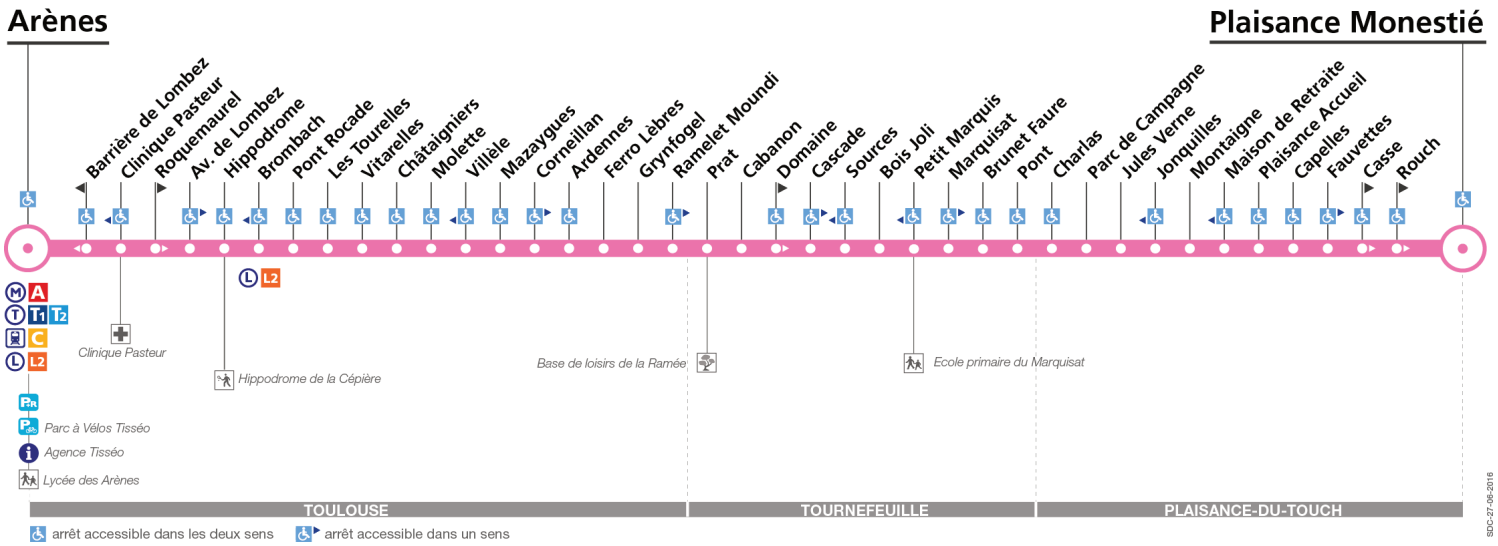

67

Direction Plaisance Monestié (par Marquisat)

du 29 août 2016
au 2 juillet 2017

Lundi à vendredi

Arènes	06:20	07:10	07:55	08:05	08:35	09:20	10:05	10:35	11:20	11:55	12:25	13:20	14:10	14:50	15:20	15:40	16:05	16:15	16:30	16:55	17:10	17:15	17:35	17:40
Pont Rocade	06:25	07:17	08:04	08:14	08:44	09:26	10:11	10:41	11:27	12:02	12:32	13:27	14:17	14:57	15:27	15:47	16:13	16:23	16:38	17:03	17:21	17:26	17:46	17:51
Corneillan	06:30	07:23	08:10	08:20	08:51	09:31	10:16	10:46	11:32	12:08	12:38	13:33	14:23	15:03	15:33	15:53	16:19	16:29	16:44	17:10	17:28	17:33	17:53	17:58
Cabanon	06:36	07:29	08:17	08:27	09:00	09:38	10:22	10:52	11:38	12:14	12:44	13:39	14:29	15:09	15:39	16:00	16:26	16:36	16:51	17:19	17:37	17:42	18:02	18:07
Marquisat	06:39	07:33	08:21	08:31	09:04	09:42	10:26	10:56	11:42	12:18	12:48	13:43	14:33	15:13	15:43	16:04	16:31	16:41	16:56	17:28	17:46	17:51	18:11	18:15
Plaisance Accueil	06:46	07:40	08:29	08:38	09:11	09:49	10:33	11:03	11:49	12:25	12:55	13:50	14:40	15:20	15:51	16:12	16:39	16:49	17:04	17:36	17:54	17:59	18:19	18:23
Plaisance Monestié	06:49	07:43	08:31	08:41	09:14	09:52	10:36	11:06	11:52	12:28	12:58	13:53	14:43	15:23	15:54	16:15	16:43	16:53	17:08	17:40	17:58	18:03	18:23	18:27
Arènes	18:05	18:30	18:45	19:00	19:15	19:45																		
Pont Rocade	18:14	18:38	18:53	19:07	19:22	19:51																		
Corneillan	18:21	18:44	18:58	19:12	19:27	19:56																		
Cabanon	18:30	18:52	19:04	19:18	19:33	20:02																		
Marquisat	18:38	18:58	19:10	19:23	19:37	20:06																		
Plaisance Accueil	18:46	19:06	19:17	19:30	19:44	20:13																		
Plaisance Monestié	18:50	19:09	19:20	19:33	19:47	20:16																		