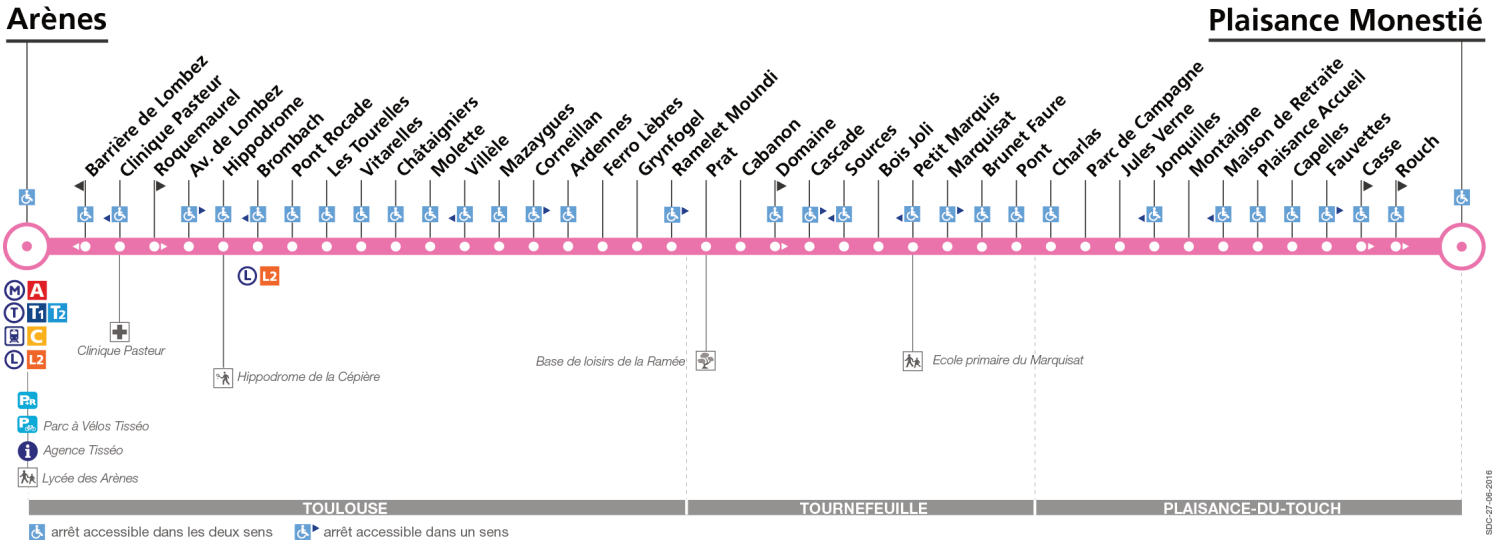

Horaires théoriques dépendant des conditions de circulation.
Pour connaître les horaires en temps réel, vous pouvez consulter notre site www.tisseo.fr ou notre application mobile.

67

Direction Arènes

du 29 août 2016
au 2 juillet 2017

Lundi à vendredi

Plaisance Monestié	06:20	06:50	07:00	07:15	07:35	07:50	08:05	08:25	09:00	09:25	10:00	10:40	11:20	12:10	12:40	13:10	14:10	14:50	15:30	15:55	16:25	16:50	17:05	17:25
Plaisance Accueil	06:22	06:52	07:03	07:18	07:38	07:53	08:08	08:28	09:02	09:27	10:02	10:42	11:22	12:12	12:42	13:12	14:12	14:52	15:32	15:57	16:27	16:52	17:07	17:27
Marquisat	06:30	07:01	07:13	07:28	07:48	08:03	08:18	08:38	09:10	09:34	10:09	10:48	11:28	12:18	12:48	13:18	14:18	14:58	15:38	16:03	16:34	16:59	17:14	17:34
Cabanon	06:33	07:05	07:19	07:38	08:02	08:20	08:35	08:53	09:15	09:38	10:13	10:52	11:32	12:22	12:52	13:22	14:22	15:02	15:42	16:07	16:38	17:03	17:18	17:38
Corneillan	06:39	07:13	07:27	07:46	08:10	08:28	08:43	09:01	09:23	09:44	10:19	10:58	11:38	12:28	12:58	13:28	14:28	15:08	15:48	16:13	16:44	17:09	17:24	17:44
Pont Rocade	06:44	07:20	07:35	07:58	08:17	08:35	08:49	09:07	09:29	09:50	10:24	11:03	11:43	12:33	13:03	13:33	14:33	15:13	15:53	16:18	16:50	17:15	17:31	17:51
Arènes	06:50	07:27	07:42	08:05	08:24	08:43	08:57	09:13	09:35	09:56	10:30	11:09	11:49	12:39	13:09	13:39	14:39	15:19	15:59	16:24	16:56	17:22	17:38	17:59
Plaisance Monestié	17:45	18:10	18:15	18:35	18:40	19:05	19:25																	
Plaisance Accueil	17:47	18:12	18:17	18:37	18:42	19:07	19:27																	
Marquisat	17:54	18:19	18:24	18:43	18:48	19:13	19:33																	
Cabanon	17:58	18:23	18:27	18:46	18:51	19:16	19:36																	
Corneillan	18:04	18:29	18:33	18:52	18:56	19:21	19:41																	
Pont Rocade	18:11	18:34	18:38	18:57	19:01	19:26	19:46																	
Arènes	18:19	18:40	18:44	19:03	19:07	19:32	19:51																	