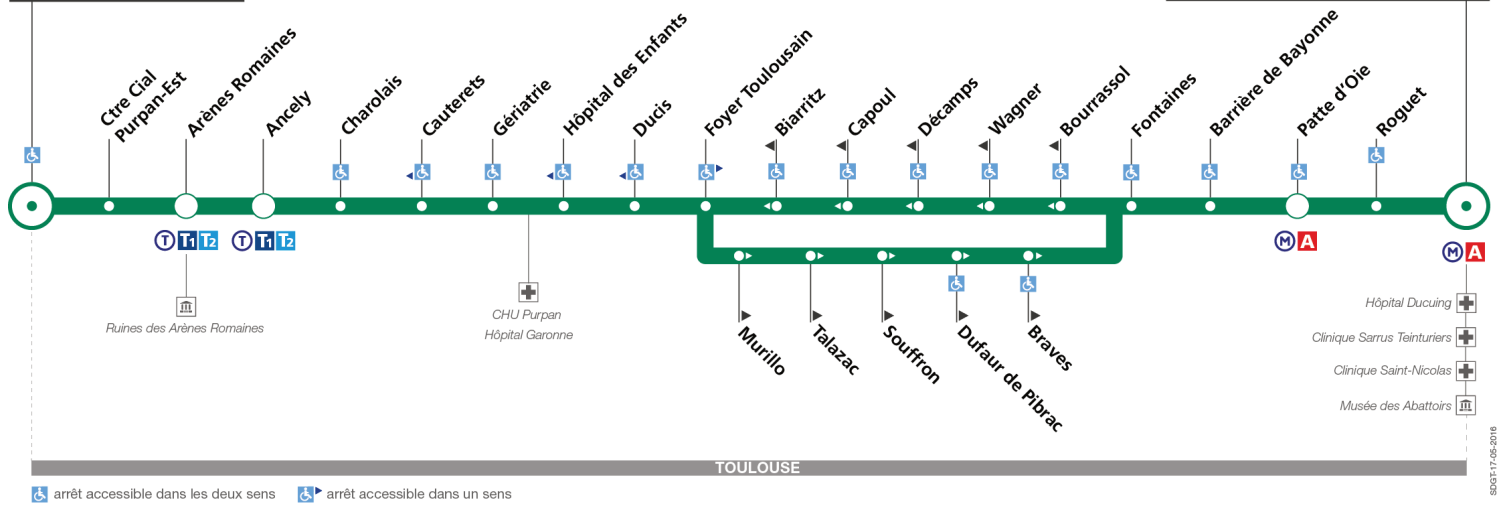

66

Direction Saint Cyprien - République

du 28 novembre 2016
au 25 juin 2017

Pelletier Purpan

St Cyprien-République

Lundi à vendredi

Pelletier Purpan	06:00	06:30	06:50	07:05	07:20	07:25	07:35	07:50	08:05	08:20	08:35	08:50	09:05	09:20	09:35	09:50	10:05	10:20	10:35	10:50	11:05	11:20	11:35	11:50
Ancely	06:05	06:35	06:55	07:10	07:25	07:30	07:40	07:55	08:11	08:26	08:41	08:56	09:11	09:26	09:40	09:55	10:10	10:25	10:40	10:55	11:10	11:25	11:40	11:55
Foyer Toulousain	06:09	06:40	07:00	07:15	07:30	07:35	07:45	08:00	08:16	08:31	08:46	09:01	09:16	09:31	09:45	10:00	10:15	10:30	10:45	11:00	11:15	11:30	11:45	12:00
Fontaines	06:14	06:45	07:05	07:21	07:36	07:41	07:51	08:06	08:22	08:37	08:52	09:07	09:22	09:37	09:50	10:05	10:20	10:35	10:50	11:05	11:20	11:35	11:50	12:06
St Cyprien - République	06:18	06:49	07:09	07:29	07:44	07:49	07:59	08:14	08:30	08:45	09:00	09:14	09:29	09:43	09:56	10:11	10:26	10:41	10:56	11:11	11:26	11:41	11:56	12:12
Pelletier Purpan	12:05	12:20	12:35	12:50	13:05	13:20	13:35	13:50	14:05	14:20	14:50	15:05	15:20	15:35	15:50	16:05	16:20	16:35	16:50	17:05	17:20	17:35	17:50	18:05
Ancely	12:10	12:25	12:40	12:55	13:10	13:25	13:40	13:55	14:10	14:25	14:55	15:10	15:25	15:40	15:55	16:10	16:27	16:42	16:57	17:12	17:27	17:42	17:57	18:12
Foyer Toulousain	12:15	12:30	12:45	13:00	13:15	13:30	13:45	14:00	14:15	14:30	15:00	15:15	15:30	15:45	16:00	16:15	16:32	16:47	17:02	17:17	17:32	17:47	18:02	18:17
Fontaines	12:21	12:36	12:51	13:06	13:21	13:36	13:51	14:06	14:21	14:36	15:06	15:21	15:36	15:51	16:06	16:21	16:38	16:53	17:08	17:23	17:38	17:53	18:08	18:23
St Cyprien - République	12:27	12:42	12:57	13:12	13:27	13:42	13:57	14:12	14:27	14:42	15:12	15:27	15:42	15:57	16:12	16:29	16:46	17:01	17:17	17:32	17:47	18:02	18:17	18:32
Pelletier Purpan	18:20	18:35	18:50	19:05	19:20	19:35	19:50	20:10	20:35	21:00														
Ancely	18:27	18:41	18:55	19:10	19:25	19:40	19:55	20:15	20:40	21:05														
Foyer Toulousain	18:32	18:46	19:00	19:15	19:29	19:44	19:59	20:19	20:44	21:09														
Fontaines	18:38	18:50	19:04	19:19	19:33	19:48	20:03	20:23	20:48	21:13														
St Cyprien - République	18:46	18:57	19:11	19:25	19:39	19:54	20:09	20:29	20:54	21:19														