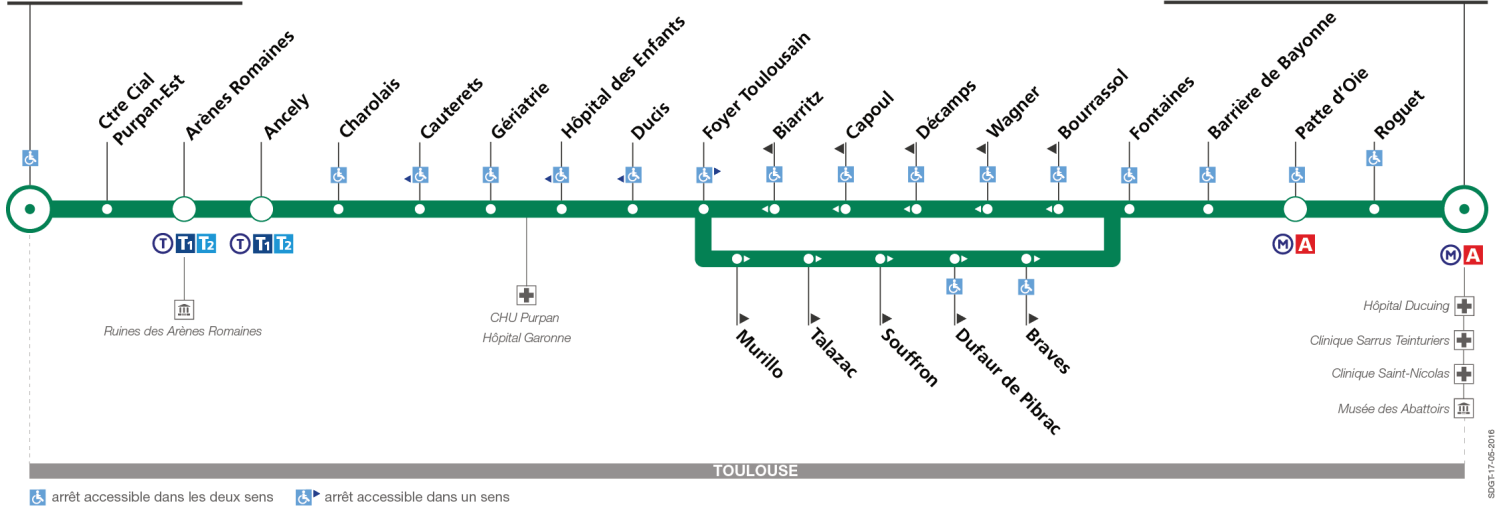

66

Direction Pelletier Purpan

du 28 novembre 2016
au 25 juin 2017

Pelletier Purpan

St Cyprien-République

Lundi à vendredi

St Cyprien - République	06:05	06:30	06:55	07:10	07:25	07:40	07:55	08:05	08:10	08:25	08:40	08:55	09:10	09:25	09:40	09:55	10:10	10:25	10:40	10:55	11:10	11:25	11:40	11:55
Fontaines	06:08	06:33	06:58	07:13	07:28	07:44	07:59	08:09	08:14	08:29	08:44	08:59	09:14	09:29	09:44	09:59	10:14	10:29	10:44	10:59	11:14	11:29	11:44	11:59
Foyer Toulousain	06:11	06:36	07:02	07:17	07:32	07:48	08:03	08:13	08:19	08:34	08:49	09:04	09:18	09:33	09:48	10:03	10:18	10:33	10:48	11:03	11:18	11:33	11:48	12:03
Ancely	06:15	06:40	07:06	07:21	07:36	07:52	08:07	08:18	08:24	08:39	08:54	09:09	09:23	09:38	09:53	10:08	10:23	10:38	10:53	11:08	11:23	11:38	11:53	12:08
Pelletier Purpan	06:19	06:44	07:10	07:25	07:40	07:56	08:12	08:23	08:29	08:44	08:59	09:13	09:27	09:42	09:57	10:12	10:27	10:42	10:57	11:12	11:27	11:42	11:57	12:12
St Cyprien - République	12:10	12:25	12:40	12:55	13:10	13:25	13:40	13:55	14:25	14:40	14:55	15:10	15:25	15:40	15:50	16:00	16:15	16:30	16:45	17:00	17:15	17:30	17:45	18:00
Fontaines	12:14	12:29	12:44	12:59	13:14	13:29	13:44	13:59	14:29	14:44	14:59	15:14	15:29	15:44	15:54	16:04	16:19	16:34	16:49	17:04	17:19	17:34	17:49	18:04
Foyer Toulousain	12:18	12:33	12:48	13:03	13:18	13:33	13:48	14:03	14:33	14:48	15:03	15:18	15:33	15:48	15:58	16:08	16:23	16:39	16:54	17:09	17:24	17:39	17:54	18:09
Ancely	12:23	12:38	12:53	13:08	13:23	13:38	13:53	14:08	14:38	14:53	15:08	15:23	15:38	15:53	16:03	16:13	16:28	16:44	16:59	17:15	17:30	17:45	18:00	18:15
Pelletier Purpan	12:27	12:42	12:57	13:12	13:27	13:42	13:57	14:12	14:42	14:57	15:12	15:28	15:43	15:58	16:08	16:18	16:33	16:50	17:05	17:21	17:36	17:51	18:06	18:21
St Cyprien - République	18:15	18:25	18:40	18:55	19:10	19:25	19:40	19:55	20:15	20:35	21:00													
Fontaines	18:19	18:29	18:44	18:59	19:14	19:29	19:44	19:58	20:18	20:38	21:03													
Foyer Toulousain	18:24	18:34	18:49	19:04	19:19	19:34	19:49	20:03	20:23	20:43	21:07													
Ancely	18:28	18:38	18:53	19:08	19:23	19:38	19:53	20:07	20:27	20:47	21:10													
Pelletier Purpan	18:33	18:43	18:58	19:13	19:28	19:43	19:57	20:11	20:31	20:51	21:14													

Samedi