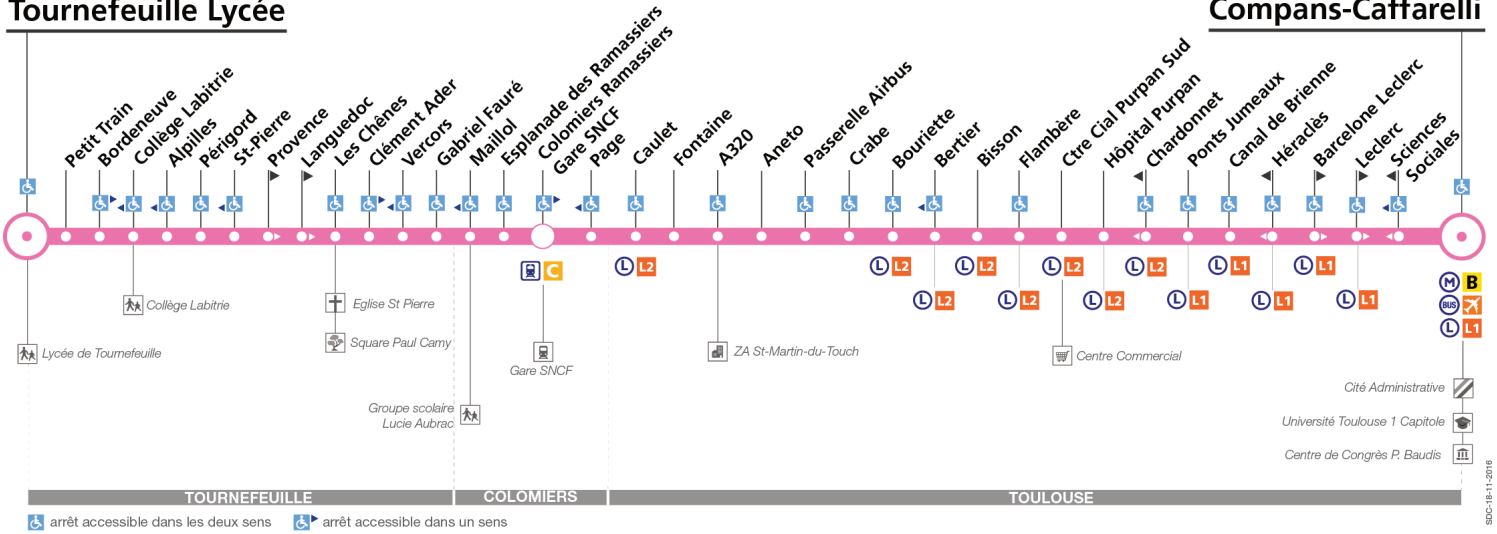

63

Direction Compans - Caffarelli

du 5 décembre 2016  
au 23 juillet 2017

Tournefeuille Lycée

Compans-Caffarelli

Lundi à vendredi

Table of bus departure times for Monday to Friday, listing times for various stops from Tournefeuille Lycée to Compans-Caffarelli.

Lundi à vendredi en vacances scolaires

Table of bus departure times for Monday to Friday during school holidays, listing times for various stops from Tournefeuille Lycée to Compans-Caffarelli.

Horaires théoriques dépendant des conditions de circulation. Pour connaître les horaires en temps réel, vous pouvez consulter notre site www.tisseo.fr ou notre application mobile.

## Direction Tournefeuille Lycée

du 5 décembre 2016  
au 23 juillet 2017

### Tournefeuille Lycée