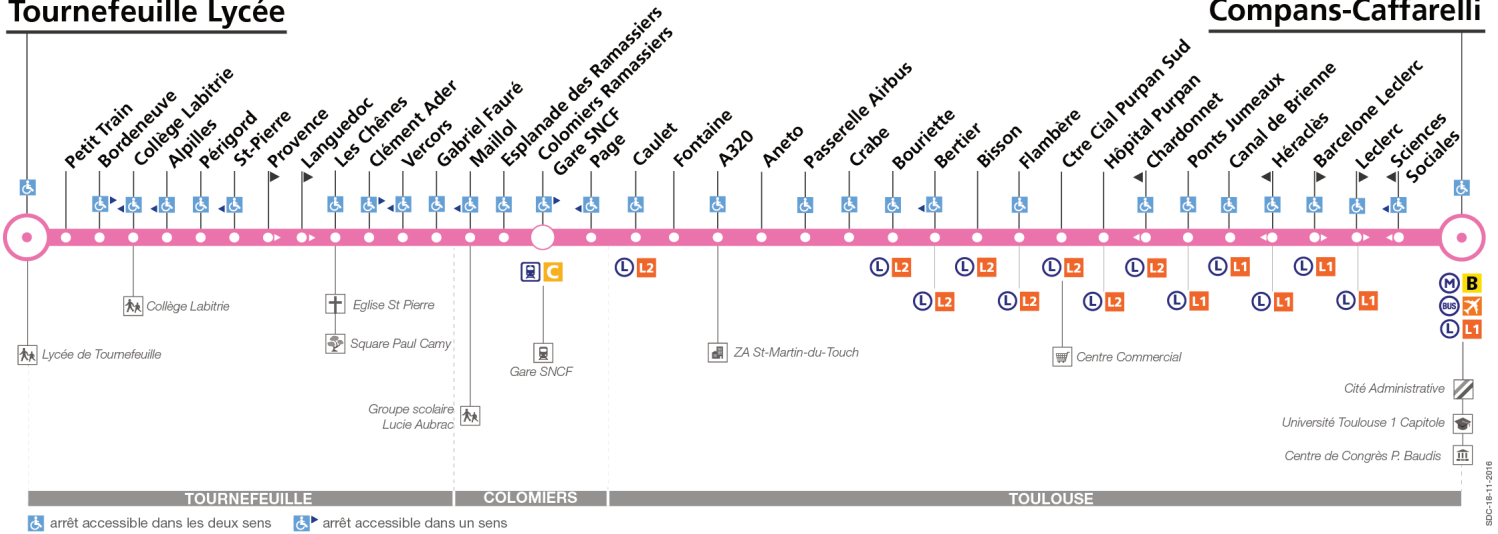

63

Direction Tournefeuille Lycée

du 5 décembre 2016
au 23 juillet 2017

Tournefeuille Lycée

Compans-Caffarelli

Lundi à vendredi