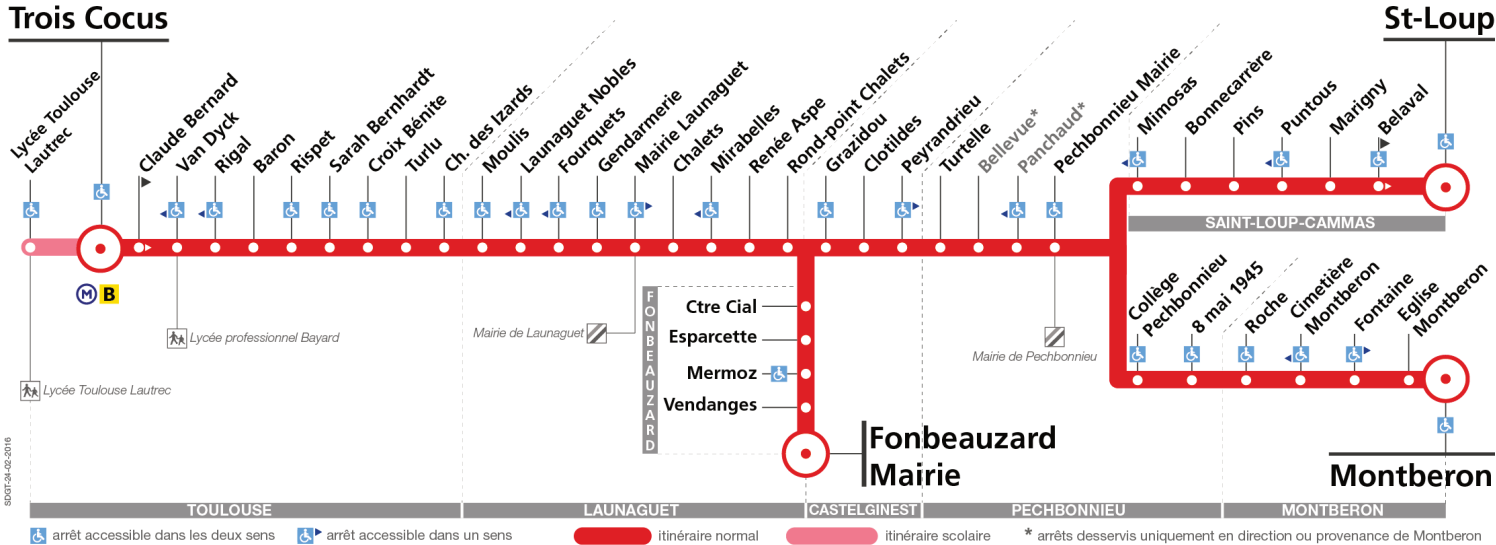

61

Direction Fonbeauzard Mairie, Montberon ou St-Loup

du 19 septembre 2016
au 2 juillet 2017

Trois Cocus

SDOT 04-05-2016

arrêt accessible dans les deux sens arrêt accessible dans un sens itinéraire normal itinéraire scolaire * arrêts desservis uniquement en direction ou provenance de Montberon

Lundi à vendredi

Lycée Toulouse-Lautrec	-	-	-	-	07:37	-	-	08:38	-	-	-	-	-	-	-	-	-	m	m	-	-	-	-	-	-
Trois Cocus	06:30	06:55	07:05	07:20	07:50	08:00	08:20	08:51	09:10	09:20	09:50	10:05	10:20	10:40	11:05	11:20	11:35	11:55	12:15	12:27	12:27	12:32	13:00	13:15	
Rispet	06:35	07:00	07:10	07:25	07:57	08:07	08:27	08:57	09:16	09:26	09:56	10:11	10:26	10:46	11:11	11:26	11:41	12:01	12:21	12:33	12:33	12:38	13:06	13:21	
Moulis	06:39	07:04	07:14	07:30	08:02	08:12	08:32	09:02	09:20	09:30	10:00	10:15	10:30	10:50	11:15	11:30	11:45	12:05	12:25	12:37	12:37	12:42	13:10	13:25	
Mairie Launaguët	06:42	07:08	07:18	07:34	08:06	08:18	08:37	09:06	09:24	09:34	10:04	10:19	10:34	10:54	11:19	11:34	11:49	12:09	12:29	12:41	12:41	12:46	13:14	13:29	
Rond-point Chalets	06:45	07:11	07:21	07:38	08:10	08:22	08:41	09:09	09:27	09:37	10:07	10:22	10:37	10:57	11:22	11:37	11:52	12:13	12:33	12:45	12:45	12:50	13:18	13:33	
Fonbeauzard Mairie	-	-	07:28	-	08:29	-	09:34	-	-	-	-	-	-	-	-	-	-	-	12:40	-	-	-	-	-	
Pechbonnieu Mairie	06:52	07:17	-	07:45	08:16	-	08:48	09:15	-	09:43	10:14	10:28	-	11:03	11:29	-	11:58	12:20	-	12:51	12:52	12:57	13:24	13:39	
Montberon	06:58	-	-	07:52	-	-	08:55	-	-	-	10:20	-	-	-	11:35	-	-	12:26	-	12:58	-	13:03	-	-	
St-Loup	-	07:21	-	-	08:20	-	-	09:19	-	09:47	-	10:32	-	11:07	-	-	12:02	-	12:56	-	-	-	13:29	13:44	