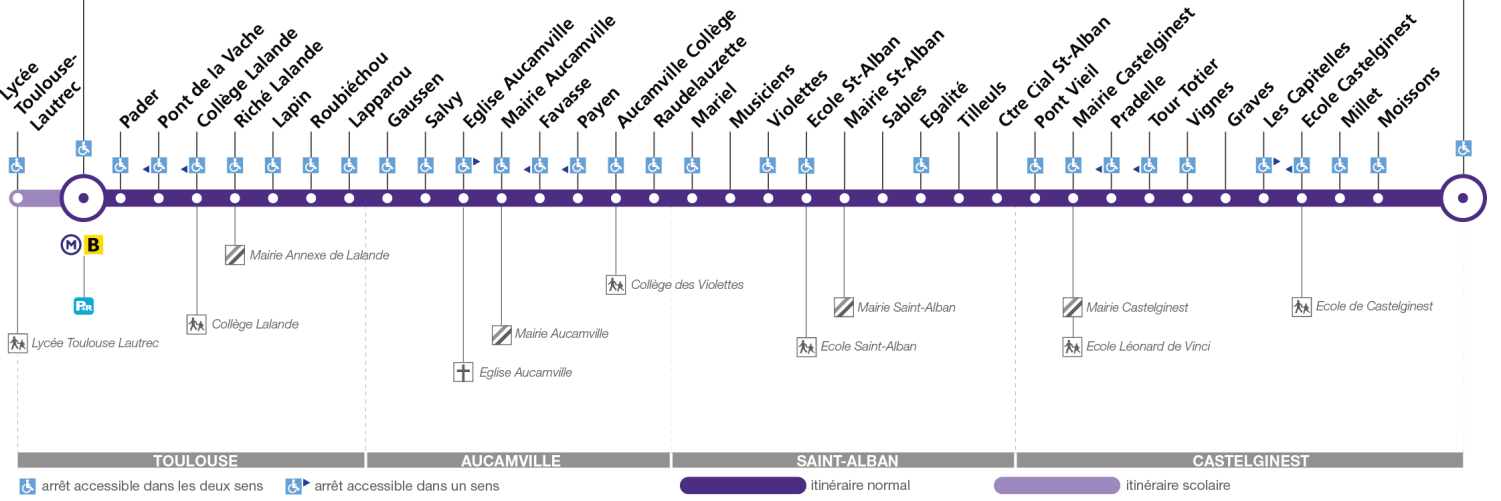

60

Direction La Vache

du 19 décembre 2016
au 25 juin 2017

La Vache

Castelginest Buffebiau

Lundi à vendredi

Castelginest Buffebiau	06:00	06:20	06:35	06:45	06:50	06:56	06:59	07:02	07:08	07:13	07:23	07:36	07:40	-	07:54	08:01	08:13	08:36	08:46	08:58	09:11	09:30	09:45	10:00
Mairie St-Alban	06:10	06:30	06:45	06:56	07:01	07:07	07:10	07:13	07:19	07:24	07:34	07:47	07:51	-	08:07	08:13	08:25	08:48	08:58	09:10	09:21	09:40	09:55	10:10
Mariel	06:13	06:33	06:49	07:01	07:06	07:12	07:14	07:16	07:22	07:27	07:37	07:50	07:54	08:00	08:12	08:17	08:29	08:52	09:02	09:14	09:25	09:44	09:59	10:14
Mairie Aucamville	06:17	06:37	06:54	07:06	07:11	07:17	07:19	07:21	07:27	07:32	07:42	07:55	08:00	08:06	08:18	08:23	08:35	08:58	09:08	09:19	09:30	09:49	10:04	10:19
Riché Lalande	06:23	06:43	07:02	07:14	07:21	07:28	07:30	07:32	07:38	07:43	07:53	08:06	08:11	08:17	08:29	08:32	08:43	09:06	09:15	09:26	09:37	09:56	10:11	10:26
La Vache	06:28	06:48	07:07	07:19	07:26	07:34	07:36	07:38	07:44	07:49	07:59	08:12	08:18	08:24	08:36	08:39	08:48	09:11	09:20	09:31	09:42	10:01	10:16	10:31
Lycée Toulouse-Lautrec	-	-	-	-	-	07:44	07:46	-	-	-	-	-	-	-	08:47	-	-	-	-	-	-	-	-	-
Castelginest Buffebiau	10:10	10:28	10:42	10:57	11:11	11:26	11:40	11:55	12:09	12:24	12:32	12:51	13:15	13:30	13:44	13:57	14:15	14:30	14:45	15:00	15:10	15:25	15:45	15:45
Mairie St-Alban	10:20	10:38	10:52	11:07	11:21	11:36	11:50	12:05	12:19	12:34	12:42	13:01	13:25	13:40	13:54	14:07	14:25	14:40	14:55	15:10	15:20	15:35	15:55	15:55
Mariel	10:24	10:41	10:55	11:10	11:24	11:39	11:53	12:08	12:22	12:37	12:45	13:04	13:28	13:43	13:57	14:10	14:28	14:43	14:58	15:13	15:23	15:38	15:58	15:58
Mairie Aucamville	10:29	10:46	11:00	11:15	11:29	11:44	11:58	12:13	12:27	12:42	12:50	13:09	13:33	13:48	14:02	14:15	14:33	14:48	15:03	15:18	15:28	15:43	16:03	16:03
Riché Lalande	10:35	10:52	11:06	11:21	11:35	11:50	12:04	12:19	12:33	12:48	12:56	13:15	13:39	13:54	14:09	14:22	14:40	14:55	15:10	15:25	15:35	15:50	16:10	16:10
La Vache	10:40	10:57	11:11	11:26	11:40	11:55	12:09	12:24	12:38	12:53	13:01	13:20	13:44	13:59	14:14	14:27	14:45	15:00	15:15	15:30	15:40	15:55	16:15	16:15
Lycée Toulouse-Lautrec	-	-	-	-	-	-	-	-	-	-	-	-	-	-	-	-	-	-	-	-	-	-	-	-
Castelginest Buffebiau	16:00	16:15	16:35	16:35	16:45	16:50	16:57	17:08	17:25	17:36	17:50	18:02	18:20	18:30	18:43	19:03	19:35	20:15	20:50	-	-	-	-	-
Mairie St-Alban	16:11	16:26	16:46	16:46	16:55	17:00	17:07	17:18	17:35	17:46	18:00	18:12	18:30	18:40	18:53	19:12	19:44	20:24	20:59	-	-	-	-	-
Mariel	16:14	16:29	16:49	16:49	16:58	17:03	17:10	17:21	17:38	17:49	18:03	18:15	18:33	18:43	18:56	19:15	19:47	20:27	21:02	-	-	-	-	-
Mairie Aucamville	16:19	16:34	16:54	16:54	17:03	17:08	17:15	17:26	17:43	17:54	18:08	18:19	18:37	18:47	19:00	19:19	19:51	20:31	21:05	-	-	-	-	-
Riché Lalande	16:26	16:41	17:01	17:01	17:10	17:15	17:22	17:33	17:50	18:01	18:15	18:26	18:43	18:53	19:06	19:25	19:57	20:37	21:10	-	-	-	-	-
La Vache	16:32	16:47	17:07	17:07	17:16	17:21	17:28	17:39	17:56	18:07	18:21	18:32	18:48	18:58	19:11	19:30	20:02	20:41	21:14	-	-	-	-	-
Lycée Toulouse-Lautrec	-	-	-	-	-	-	-	-	-	-	-	-	-	-	-	-	-	-	-	-	-	-	-	-