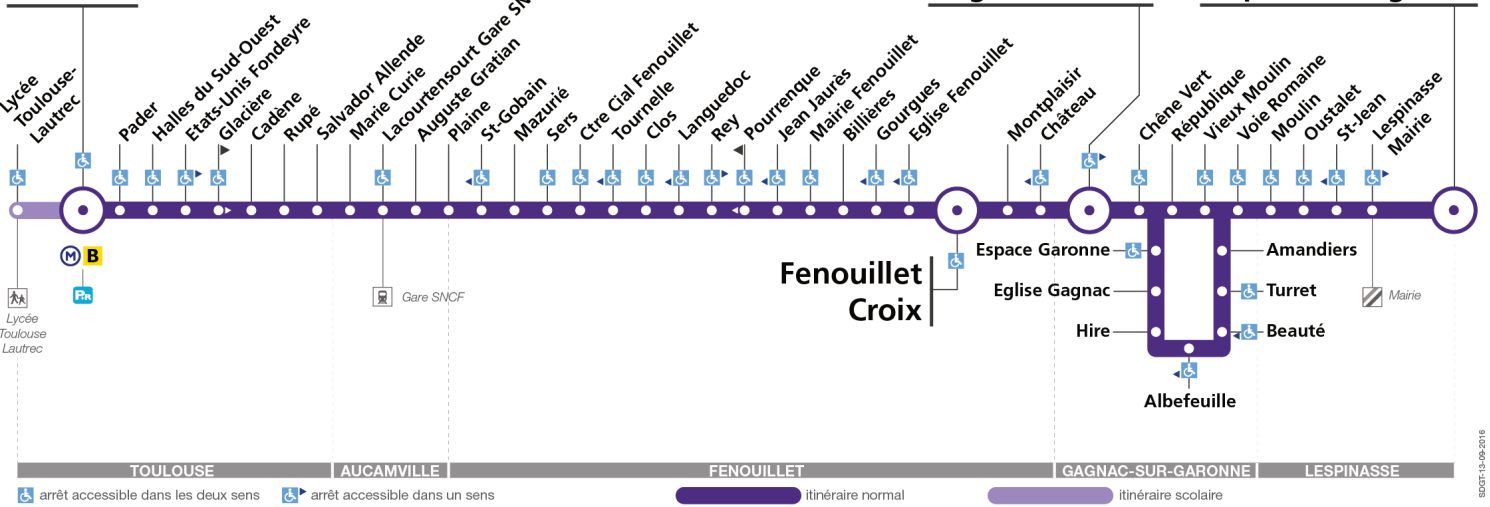

59

Direction La Vache

du 19 décembre 2016
au 25 juin 2017

La Vache

Gagnac Acacias

Lespinasse Viguerie

Lundi à vendredi

Lespinasse Viguerie	-	06:25	06:40	-	06:45	07:05	07:25	07:50	-	-	08:20	08:40	09:10	09:55	10:45	11:35	12:15	12:50	13:45	14:55	15:40	-	-	16:25	
Beauté	-	-	-	-	06:54	07:14	07:34	07:58	-	-	08:28	-	-	-	-	-	-	-	-	-	-	-	-	-	-
Gagnac Acacias	06:19	06:33	06:49	-	07:01	07:21	07:44	08:08	-	-	08:38	08:48	09:18	10:03	10:53	11:43	12:23	12:58	13:53	15:03	15:48	16:00	16:25	16:33	
Fenoillet Croix	06:21	06:35	06:51	06:58	07:03	07:23	07:46	08:10	08:15	08:40	08:40	08:50	09:20	10:05	10:55	11:45	12:25	13:00	13:55	15:05	15:50	16:02	16:27	16:35	
Lacourtsour Gare SNCF	06:33	06:48	07:06	07:14	07:19	07:39	08:02	08:23	08:28	08:53	08:53	09:03	09:33	10:18	11:08	11:57	12:37	13:12	14:08	15:18	16:03	16:15	16:40	16:48	
Etats-Unis Fondeyre	06:37	06:52	07:11	07:21	07:26	07:46	08:09	08:30	08:35	08:59	08:59	09:08	09:38	10:23	11:13	12:02	12:42	13:17	14:14	15:25	16:10	16:22	16:47	16:55	
La Vache	06:41	06:57	07:17	07:27	07:32	07:52	08:16	08:37	08:42	09:04	09:04	09:13	09:43	10:28	11:18	12:07	12:47	13:22	14:20	15:31	16:16	16:28	16:53	17:01	
Lycée Toulouse-Lautrec	-	-	07:27	07:37	07:42	-	-	08:47	-	-	-	-	-	-	-	-	-	-	-	-	-	-	-	-	
Lespinasse Viguerie	-	17:05	17:10	-	-	18:30	-	20:00	20:35	-	-	-	-	-	-	-	-	-	-	-	-	-	-	-	
Beauté	-	-	-	-	-	-	-	-	-	-	-	-	-	-	-	-	-	-	-	-	-	-	-	-	
Gagnac Acacias	-	17:13	17:18	-	-	18:38	19:20	20:07	20:42	-	-	-	-	-	-	-	-	-	-	-	-	-	-	-	
Fenoillet Croix	17:05	17:15	17:20	17:45	18:25	18:40	19:22	20:09	20:44	-	-	-	-	-	-	-	-	-	-	-	-	-	-	-	
Lacourtsour Gare SNCF	17:20	17:29	17:33	17:58	18:38	18:52	19:34	20:20	20:54	-	-	-	-	-	-	-	-	-	-	-	-	-	-	-	
Etats-Unis Fondeyre	17:27	17:36	17:40	18:04	18:44	18:57	19:39	20:24	20:58	-	-	-	-	-	-	-	-	-	-	-	-	-	-	-	
La Vache	17:34	17:43	17:47	18:11	18:51	19:02	19:44	20:28	21:02	-	-	-	-	-	-	-	-	-	-	-	-	-	-	-	
Lycée Toulouse-Lautrec	-	-	-	-	-	-	-	-	-	-	-	-	-	-	-	-	-	-	-	-	-	-	-	-	