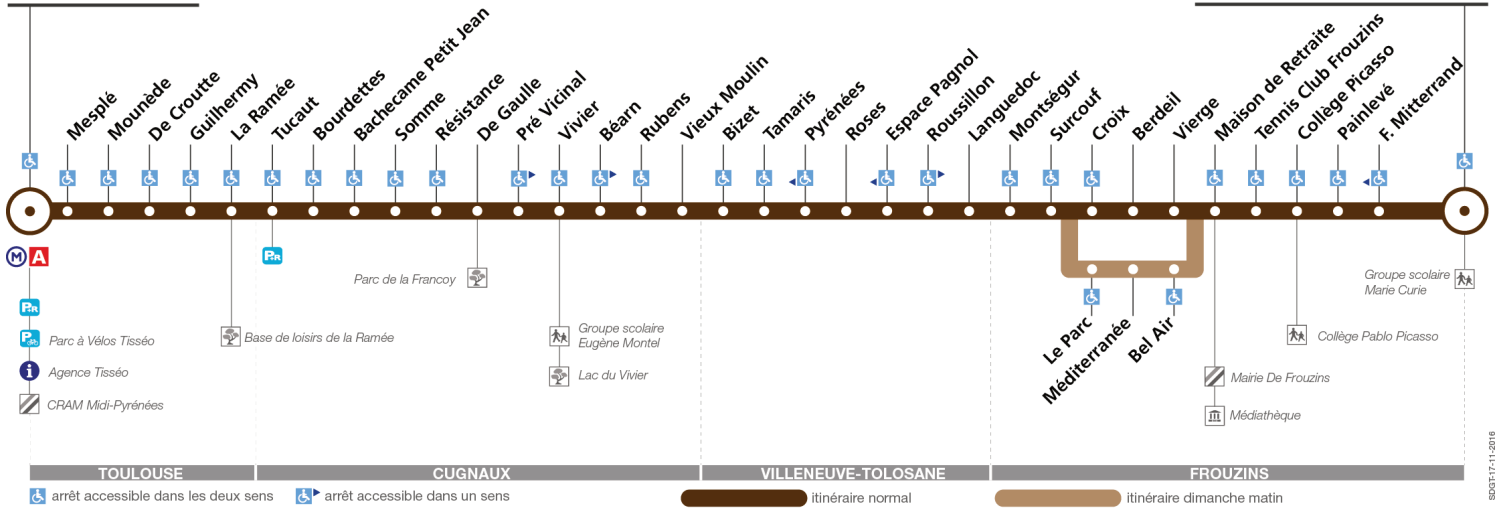

Direction Basso Cambo

du 20 mars 2017 au 2 juillet 2017

Basso Cambo

Frouzins JP Sabatier

Lundi à vendredi

Table of bus departure times for Monday to Friday, listing stops and corresponding times.

Samedi

Table of bus departure times for Saturday, listing stops and corresponding times.

Dimanche et jours fériés

Table of bus departure times for Sunday and public holidays, listing stops and corresponding times.

Lundi à vendredi en vacances scolaires

Table of bus departure times for Monday to Friday during school holidays, listing stops and corresponding times.

Horaires théoriques dépendant des conditions de circulation. Pour connaître les horaires en temps réel, vous pouvez consulter notre site www.tisseo.fr ou notre application mobile.