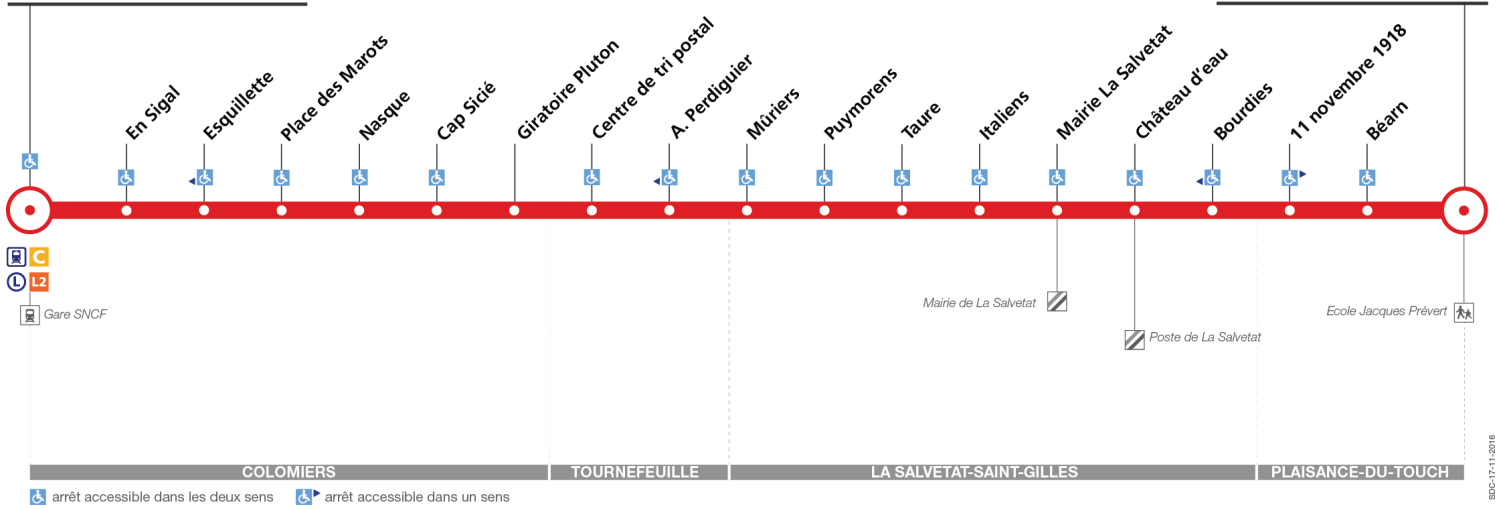

55

Direction Plaisance Monestié

du 2 janvier 2017
au 9 juillet 2017

Colomiers Gare SNCF

Plaisance Monestié

Lundi à vendredi

Colomiers Gare SNCF	06:20	06:50	07:20	07:55	08:30	09:05	10:05	10:50	11:50	12:50	13:50	14:50	15:50	16:20	16:55	17:20	17:55	18:25	19:00	19:25
Place des Marots	06:26	06:56	07:26	08:01	08:36	09:11	10:11	10:56	11:56	12:56	13:56	14:56	15:56	16:26	17:01	17:26	18:01	18:31	19:06	19:31
Centre de tri postal	06:31	07:01	07:31	08:06	08:41	09:16	10:16	11:01	12:01	13:01	14:01	15:01	16:01	16:31	17:06	17:31	18:06	18:36	19:11	19:36
Mairie La Salvetat	06:38	07:11	07:41	08:16	08:51	09:24	10:23	11:08	12:08	13:08	14:08	15:08	16:09	16:39	17:16	17:41	18:16	18:44	19:18	19:43
Plaisance Monestié	06:44	07:18	07:48	08:23	08:58	09:31	10:29	11:14	12:14	13:14	14:14	15:14	16:16	16:46	17:23	17:48	18:23	18:51	19:24	19:49

Samedi

Colomiers Gare SNCF	08:00	09:00	10:07	11:10	12:20	13:10	14:40	15:50	16:50	17:50	18:50
Place des Marots	08:06	09:06	10:13	11:16	12:26	13:16	14:46	15:56	16:56	17:56	18:56
Centre de tri postal	08:11	09:11	10:18	11:21	12:31	13:21	14:51	16:01	17:01	18:01	19:01
Mairie La Salvetat	08:18	09:18	10:25	11:28	12:38	13:28	14:58	16:08	17:08	18:08	19:08
Plaisance Monestié	08:24	09:24	10:31	11:34	12:44	13:34	15:04	16:14	17:14	18:14	19:14

Lundi à vendredi en vacances scolaires

Colomiers Gare SNCF	06:20	06:50	07:20	07:55	08:30	09:05	10:05	10:50	11:50	12:50	13:50	14:50	15:50	16:20	16:55	17:20	17:55	18:25	19:00	19:25
Place des Marots	06:26	06:56	07:26	08:01	08:36	09:11	10:11	10:56	11:56	12:56	13:56	14:56	15:56	16:26	17:01	17:26	18:01	18:31	19:06	19:31
Centre de tri postal	06:31	07:01	07:31	08:06	08:41	09:16	10:16	11:01	12:01	13:01	14:01	15:01	16:01	16:31	17:06	17:31	18:06	18:36	19:11	19:36
Mairie La Salvetat	06:38	07:08	07:38	08:14	08:49	09:24	10:23	11:08	12:08	13:08	14:08	15:08	16:08	16:38	17:14	17:39	18:14	18:43	19:18	19:43
Plaisance Monestié	06:44	07:14	07:44	08:21	08:56	09:31	10:29	11:14	12:14	13:14	14:14	15:14	16:14	16:44	17:21	17:46	18:21	18:49	19:24	19:49