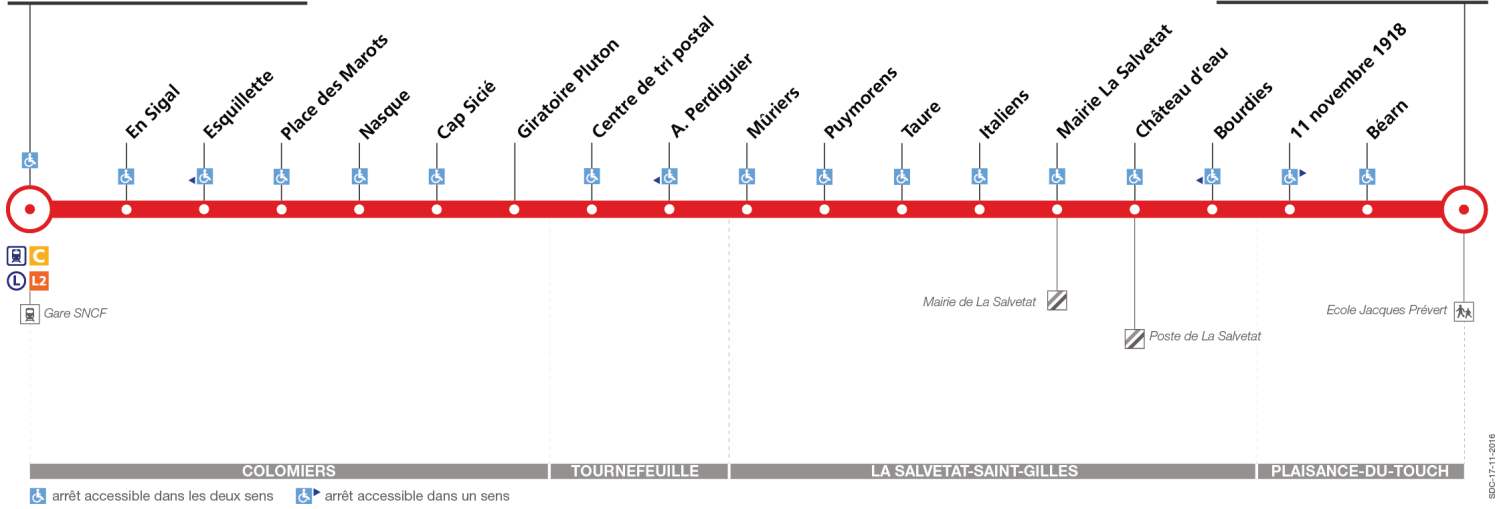

Lundi à vendredi en vacances scolaires

Colomiers Gare SNCF	06:20	06:50	07:20	07:55	08:30	09:05	10:05	10:50	11:50	12:50	13:50	14:50	15:50	16:20	16:55	17:20	17:55	18:25	19:00	19:25
Place des Marots	06:26	06:56	07:26	08:01	08:36	09:11	10:11	10:56	11:56	12:56	13:56	14:56	15:56	16:26	17:01	17:26	18:01	18:31	19:06	19:31
Centre de tri postal	06:31	07:01	07:31	08:06	08:41	09:16	10:16	11:01	12:01	13:01	14:01	15:01	16:01	16:31	17:06	17:31	18:06	18:36	19:11	19:36
Mairie La Salvetat	06:38	07:08	07:38	08:14	08:49	09:24	10:23	11:08	12:08	13:08	14:08	15:08	16:08	16:38	17:14	17:39	18:14	18:43	19:18	19:43
Plaisance Monestié	06:44	07:14	07:44	08:21	08:56	09:31	10:29	11:14	12:14	13:14	14:14	15:14	16:14	16:44	17:21	17:46	18:21	18:49	19:24	19:49

Horaires théoriques dépendant des conditions de circulation.
 Pour connaître les horaires en temps réel, vous pouvez consulter notre site www.tisseo.fr ou notre application mobile.

55

Direction Colomiers Gare SNCF

du 2 janvier 2017
au 9 juillet 2017

Colomiers Gare SNCF

Plaisance Monestié

Lundi à vendredi

Plaisance Monestié	05:50	06:15	06:45	07:20	07:50	08:30	09:05	09:35	10:20	11:20	12:20	13:20	14:20	15:20	16:25	16:50	17:25	17:55	18:30	18:55
Mairie La Salvetat	05:56	06:21	06:51	07:26	07:56	08:36	09:11	09:41	10:26	11:26	12:26	13:26	14:26	15:26	16:31	16:56	17:31	18:01	18:36	19:01
Centre de tri postal	06:03	06:28	06:59	07:34	08:04	08:44	09:18	09:48	10:33	11:33	12:33	13:33	14:33	15:33	16:38	17:03	17:38	18:08	18:43	19:08
Place des Marots	06:08	06:33	07:05	07:40	08:10	08:50	09:23	09:53	10:38	11:38	12:38	13:38	14:38	15:38	16:43	17:08	17:43	18:13	18:48	19:13
Colomiers Gare SNCF	06:13	06:38	07:12	07:47	08:22	09:02	09:30	10:00	10:43	11:43	12:43	13:43	14:43	15:43	16:48	17:15	17:50	18:20	18:55	19:18