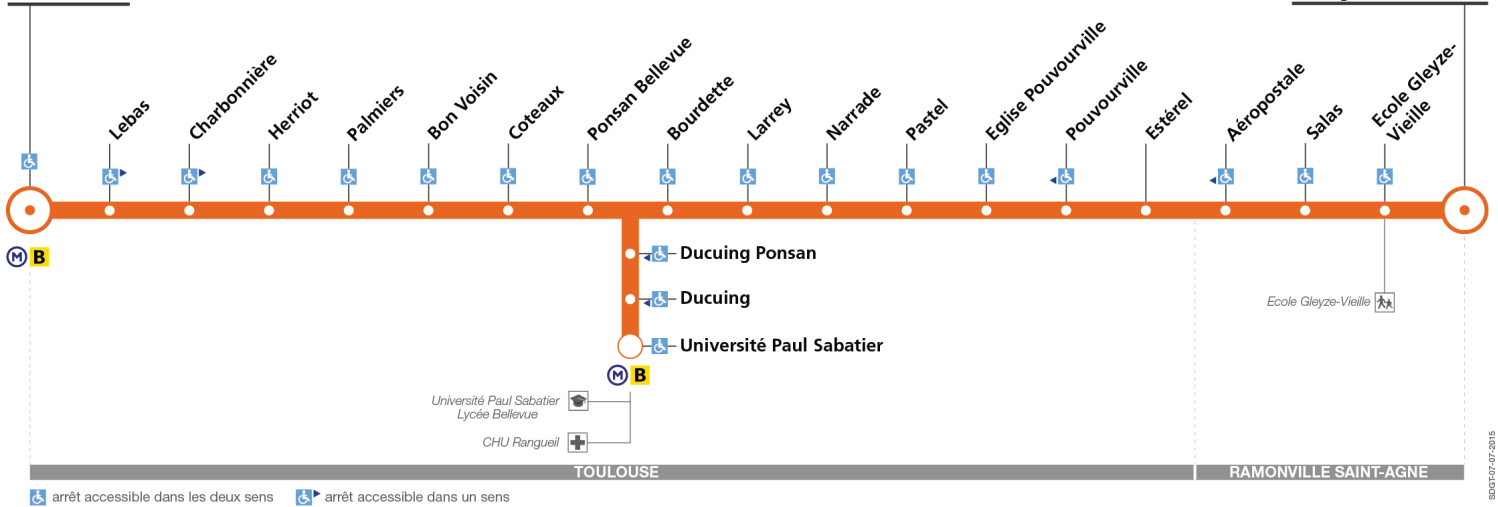

54

Direction Gleyze-Vieille

du 29 août 2016
au 2 juillet 2017

Empalot

Gleyze-Vieille

Lundi à vendredi

Empalot	06:00	06:30	06:55	07:15	07:33	07:50	08:05	08:20	08:35	08:50	09:10	09:35	10:05	10:35	11:05	11:35	12:05	12:35	13:05	13:35	14:05	14:35	15:05	15:35
Coteaux	06:05	06:35	07:02	07:22	07:40	07:57	08:11	08:26	08:41	08:56	09:16	09:41	10:11	10:41	11:11	11:41	12:11	12:41	13:11	13:41	14:11	14:41	15:11	15:41
Université Paul Sabatier	06:10	06:40	07:07	07:32	07:50	08:06	08:18	08:33	08:48	09:03	09:23	09:48	10:17	10:47	11:17	11:47	12:18	12:48	13:18	13:48	14:18	14:48	15:18	15:48
Larrey	06:14	06:44	07:12	07:37	07:58	08:12	08:24	08:38	08:53	09:08	09:28	09:53	10:21	10:51	11:21	11:51	12:23	12:53	13:23	13:53	14:22	14:52	15:22	15:53
Pouvoirville	06:16	06:46	07:14	07:41	08:02	08:16	08:28	08:41	08:56	09:11	09:31	09:56	10:24	10:54	11:24	11:54	12:26	12:56	13:26	13:56	14:25	14:55	15:26	15:57
Gleyze-Vieille	06:19	06:49	07:17	07:45	08:06	08:20	08:32	08:44	08:59	09:14	09:34	09:59	10:27	10:57	11:27	11:58	12:30	13:00	13:30	14:00	14:29	14:59	15:30	16:01
Empalot	16:05	16:35	16:50	17:05	17:20	17:35	17:50	18:05	18:20	18:35	18:50	19:05	19:30	20:00	20:30	21:00								
Coteaux	16:11	16:41	16:56	17:11	17:26	17:41	17:57	18:12	18:26	18:41	18:56	19:11	19:36	20:06	20:36	21:05								
Université Paul Sabatier	16:18	16:48	17:03	17:18	17:33	17:48	18:04	18:19	18:33	18:47	19:02	19:17	19:42	20:12	20:41	21:10								
Larrey	16:23	16:54	17:09	17:24	17:39	17:54	18:10	18:24	18:38	18:52	19:07	19:22	19:47	20:16	20:45	21:14								
Pouvoirville	16:27	16:58	17:13	17:28	17:43	17:58	18:14	18:28	18:42	18:55	19:10	19:25	19:50	20:19	20:48	21:17								
Gleyze-Vieille	16:31	17:02	17:17	17:32	17:47	18:02	18:18	18:32	18:46	18:59	19:13	19:28	19:53	20:22	20:51	21:20								