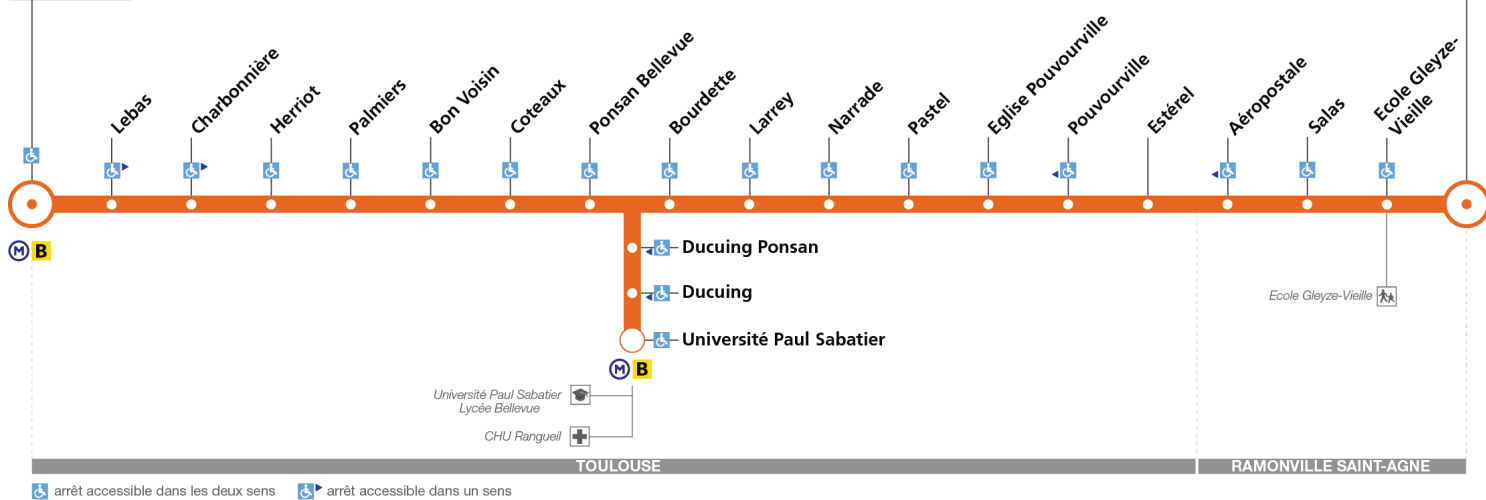

Horaires théoriques dépendant des conditions de circulation.
Pour connaître les horaires en temps réel, vous pouvez consulter notre site www.tisseo.fr ou notre application mobile.

54

Direction Empalot

du 29 août 2016
au 2 juillet 2017

Empalot

Gleyze-Vieille

Lundi à vendredi

Gleyze-Vieille	06:00	06:27	06:54	07:11	07:26	07:41	07:56	08:11	08:26	08:41	08:56	09:20	09:45	10:15	10:45	11:15	11:45	12:15	12:45	13:15	13:45	14:15	14:45	15:15
Pouvoirville	06:04	06:31	06:58	07:16	07:32	07:47	08:01	08:16	08:31	08:46	09:00	09:24	09:49	10:19	10:49	11:19	11:49	12:19	12:49	13:19	13:49	14:19	14:49	15:19
Larrey	06:06	06:33	07:01	07:19	07:36	07:51	08:05	08:20	08:35	08:50	09:03	09:27	09:52	10:22	10:52	11:22	11:52	12:22	12:52	13:22	13:52	14:22	14:52	15:22
Université Paul Sabatier	06:11	06:38	07:06	07:24	07:45	08:00	08:14	08:26	08:41	08:56	09:09	09:33	09:58	10:27	10:57	11:27	11:57	12:27	12:57	13:27	13:57	14:27	14:57	15:27
Coteaux	06:15	06:42	07:11	07:31	07:52	08:07	08:21	08:33	08:48	09:01	09:14	09:38	10:03	10:32	11:02	11:32	12:02	12:32	13:02	13:32	14:02	14:32	15:02	15:32
Empalot	06:21	06:49	07:18	07:38	07:59	08:14	08:28	08:40	08:55	09:08	09:21	09:45	10:10	10:39	11:09	11:39	12:10	12:40	13:10	13:40	14:10	14:40	15:10	15:40
Gleyze-Vieille	15:45	16:15	16:40	16:55	17:10	17:25	17:40	17:55	18:10	18:25	18:40	19:10	19:35	20:00	20:30	21:00								
Pouvoirville	15:49	16:19	16:44	16:59	17:14	17:29	17:44	17:59	18:14	18:29	18:44	19:14	19:39	20:03	20:33	21:03								
Larrey	15:52	16:22	16:47	17:02	17:17	17:32	17:47	18:02	18:17	18:31	18:46	19:16	19:41	20:05	20:35	21:05								
Université Paul Sabatier	15:57	16:27	16:54	17:09	17:23	17:38	17:53	18:08	18:23	18:36	18:51	19:21	19:46	20:10	20:40	21:10								
Coteaux	16:03	16:33	17:00	17:15	17:29	17:44	17:59	18:14	18:29	18:42	18:57	19:26	19:51	20:15	20:45	21:14								
Empalot	16:11	16:41	17:08	17:22	17:36	17:51	18:06	18:21	18:36	18:49	19:04	19:33	19:58	20:22	20:50	21:19								