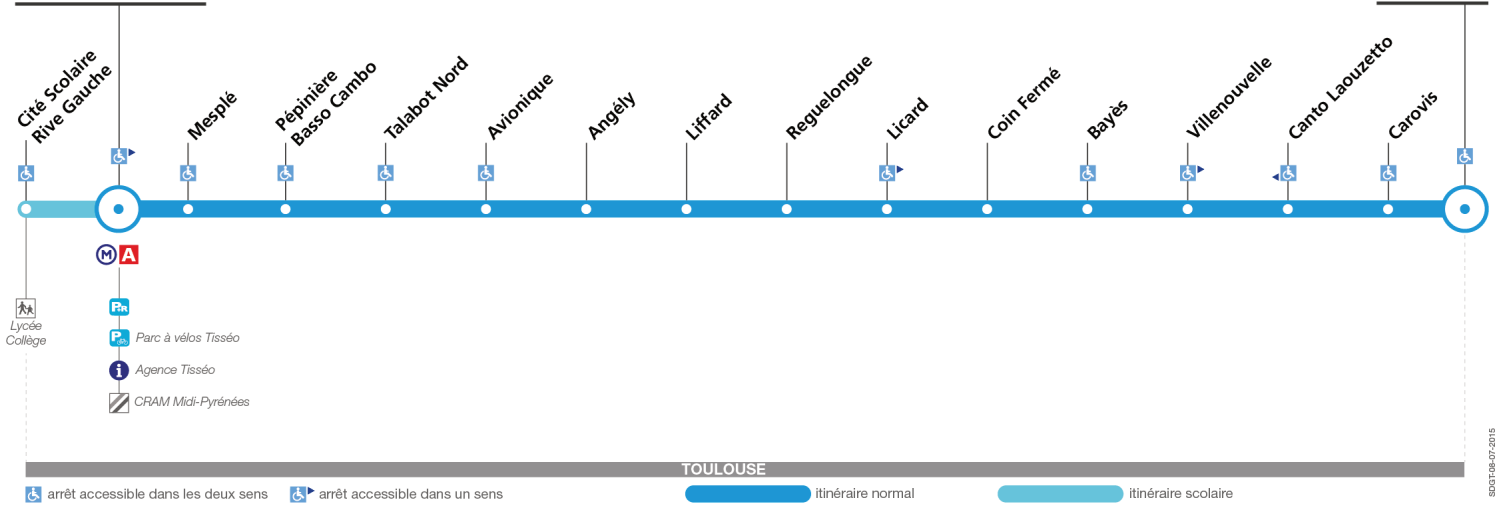

53

Direction Tibaous

du 26 juin 2017
au 3 septembre 2017

Basso Cambo

Tibaous

Lundi à vendredi du 26 juin au 7 juillet et du 28 août au 1er septembre

Basso Cambo	06:30	07:00	07:30	08:00	08:30	09:05	09:50	10:35	11:20	12:05	12:50	13:35	14:20	15:05	15:35	16:05	16:35	17:05	17:35	18:05	18:35	19:00	19:30	20:10
Avionique	06:35	07:05	07:36	08:06	08:37	09:11	09:55	10:40	11:25	12:10	12:55	13:40	14:25	15:10	15:40	16:10	16:40	17:10	17:40	18:10	18:40	19:05	19:35	20:15
Reguelongue	06:39	07:09	07:40	08:10	08:41	09:15	09:59	10:44	11:29	12:15	12:59	13:44	14:29	15:14	15:44	16:14	16:44	17:15	17:46	18:16	18:46	19:09	19:39	20:19
Villeneuve	06:42	07:12	07:43	08:13	08:44	09:18	10:02	10:47	11:32	12:18	13:02	13:47	14:32	15:17	15:47	16:17	16:48	17:19	17:50	18:20	18:49	19:12	19:42	20:22
Tibaous	06:45	07:15	07:46	08:16	08:47	09:21	10:05	10:50	11:35	12:21	13:05	13:50	14:35	15:20	15:50	16:20	16:51	17:22	17:53	18:23	18:52	19:15	19:45	20:24
Basso Cambo	20:55																							
Avionique	20:59																							
Reguelongue	21:03																							
Villeneuve	21:06																							
Tibaous	21:08																							