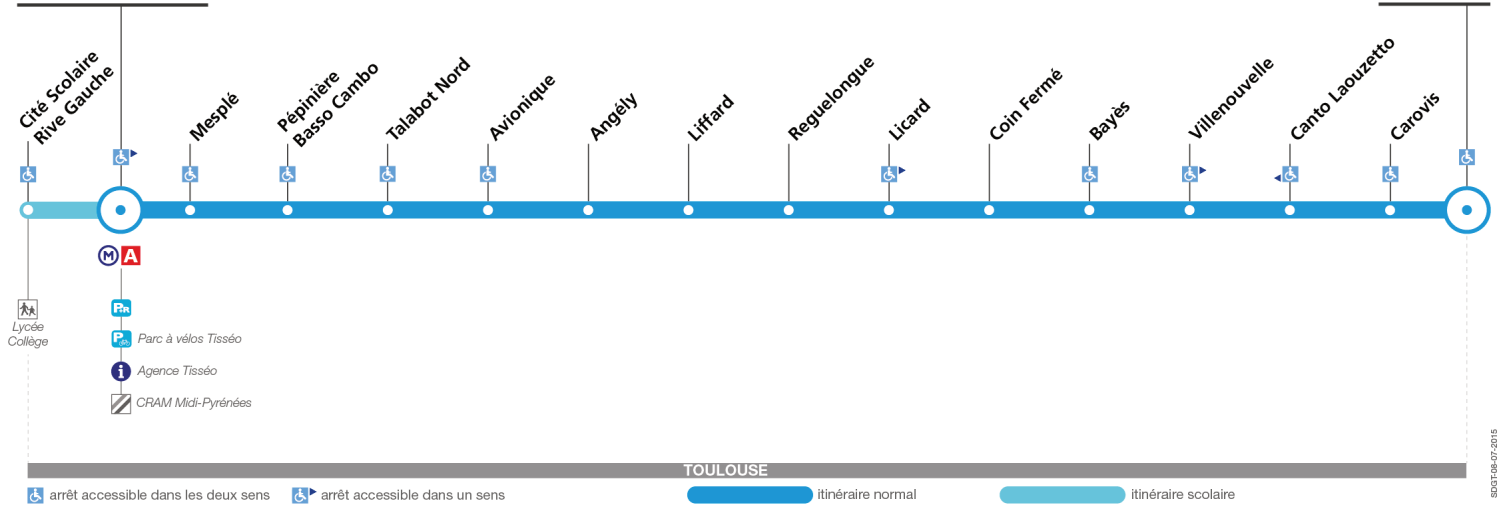

Horaires théoriques dépendant des conditions de circulation.

Pour connaître les horaires en temps réel, vous pouvez consulter notre site www.tisseo.fr ou notre application mobile.

53

Direction Basso Cambo

du 26 juin 2017
au 3 septembre 2017

Basso Cambo

Tibaus

Lundi à vendredi du 26 juin au 7 juillet et du 28 août au 1er septembre

Tibaus	06:00	06:25	06:55	07:25	07:55	08:25	08:55	09:25	10:10	10:55	11:40	12:25	13:10	13:55	14:40	15:25	16:00	16:30	17:00	17:30	18:00	18:30	19:05	19:50
Villenouvelle	06:02	06:27	06:57	07:27	07:57	08:27	08:57	09:27	10:12	10:57	11:42	12:27	13:12	13:57	14:42	15:27	16:02	16:32	17:02	17:32	18:02	18:32	19:07	19:52
Reguelongue	06:05	06:30	07:00	07:30	08:00	08:30	09:00	09:30	10:15	11:00	11:45	12:30	13:15	14:00	14:45	15:30	16:05	16:35	17:05	17:35	18:05	18:35	19:10	19:55
Avionique	06:08	06:33	07:03	07:34	08:05	08:36	09:04	09:33	10:18	11:03	11:48	12:33	13:18	14:03	14:48	15:33	16:08	16:39	17:09	17:39	18:09	18:39	19:14	19:58
Basso Cambo	06:13	06:38	07:08	07:39	08:10	08:41	09:09	09:38	10:23	11:08	11:53	12:38	13:23	14:08	14:53	15:38	16:14	16:44	17:15	17:45	18:15	18:45	19:18	20:02
Tibaus	20:35																							
Villenouvelle	20:37																							
Reguelongue	20:40																							
Avionique	20:43																							
Basso Cambo	20:47																							