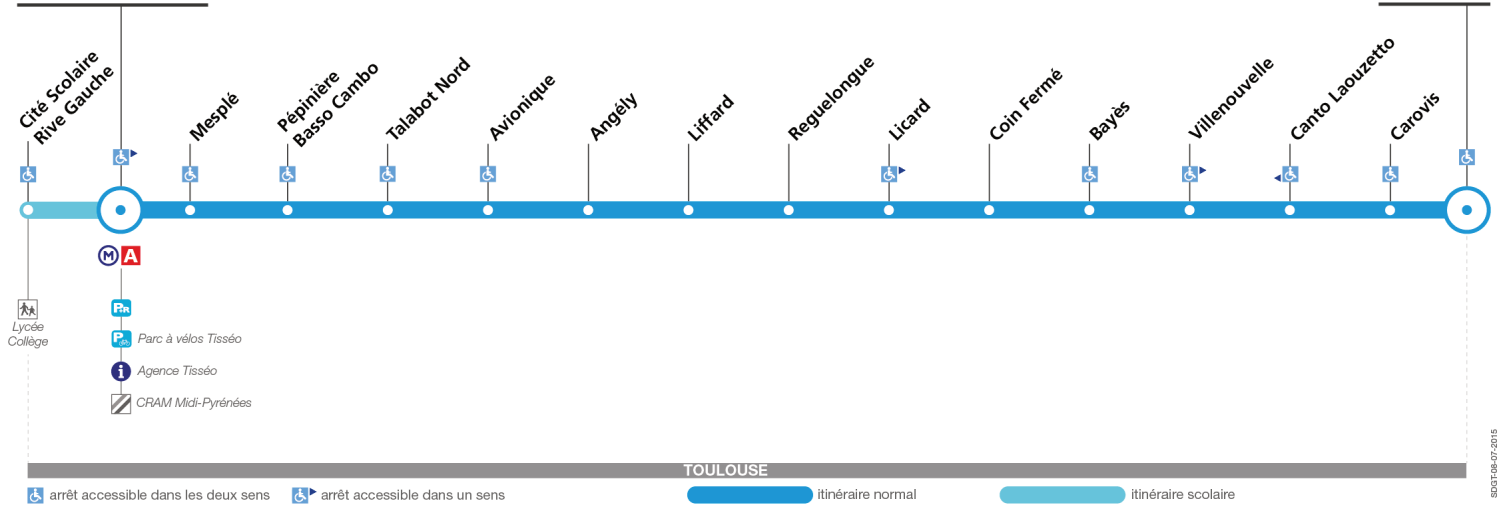

53

Direction Basso Cambo

du 29 août 2016
au 2 juillet 2017

Basso Cambo

Tibaous

Lundi à vendredi

Tibaous	06:00	06:30	06:50	07:10	07:35	08:00	08:25	08:50	09:17	09:47	10:17	10:47	11:17	11:47	12:17	12:47	13:17	13:47	14:17	14:47	15:17	15:47	16:17	16:45
Villenouvelle	06:02	06:32	06:52	07:12	07:37	08:02	08:27	08:52	09:19	09:49	10:19	10:49	11:19	11:49	12:19	12:49	13:19	13:49	14:19	14:49	15:19	15:49	16:19	16:47
Reguelongue	06:05	06:35	06:56	07:17	07:43	08:10	08:35	08:57	09:22	09:52	10:22	10:52	11:22	11:52	12:22	12:52	13:22	13:52	14:22	14:52	15:22	15:52	16:22	16:50
Avionique	06:08	06:38	07:01	07:22	07:53	08:20	08:45	09:06	09:26	09:56	10:25	10:55	11:25	11:55	12:25	12:55	13:25	13:55	14:25	14:55	15:25	15:56	16:26	16:54
Basso Cambo	06:13	06:43	07:06	07:28	07:59	08:26	08:50	09:11	09:31	10:01	10:30	11:00	11:30	12:03	12:32	13:01	13:31	14:01	14:30	15:00	15:30	16:02	16:32	17:00
Cité Scolaire Rive Gauche	-	-	-	07:36	-	-	-	-	-	-	-	-	-	-	-	-	-	-	-	-	-	-	-	-
Tibaous	17:08	17:31	17:52	18:12	18:32	18:52	19:10	19:30	19:55	20:25	21:00	-	-	-	-	-	-	-	-	-	-	-	-	-
Villenouvelle	17:10	17:34	17:55	18:15	18:35	18:54	19:12	19:32	19:57	20:27	21:02	-	-	-	-	-	-	-	-	-	-	-	-	-
Reguelongue	17:14	17:38	17:59	18:19	18:39	18:57	19:15	19:35	20:00	20:30	21:04	-	-	-	-	-	-	-	-	-	-	-	-	-
Avionique	17:19	17:43	18:04	18:24	18:43	19:01	19:19	19:39	20:03	20:33	21:07	-	-	-	-	-	-	-	-	-	-	-	-	-
Basso Cambo	17:26	17:50	18:11	18:30	18:49	19:07	19:25	19:43	20:07	20:37	21:11	-	-	-	-	-	-	-	-	-	-	-	-	-
Cité Scolaire Rive Gauche	-	-	-	-	-	-	-	-	-	-	-	-	-	-	-	-	-	-	-	-	-	-	-	-