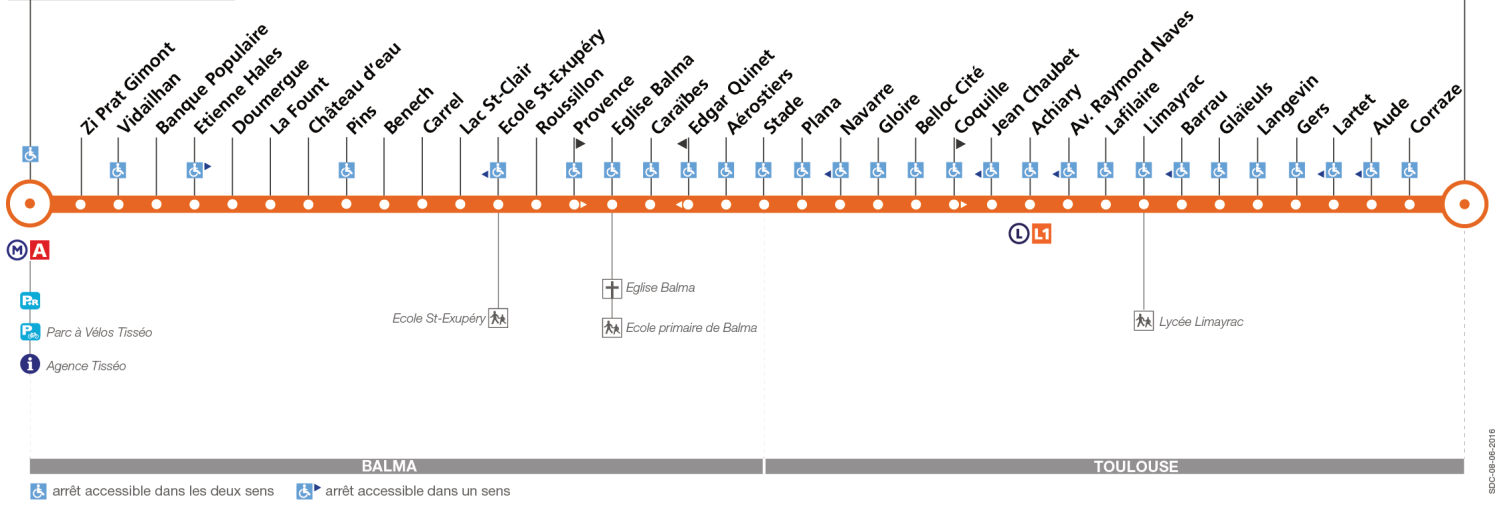

51

Direction La Terrasse

du 1 septembre 2016
au 9 juillet 2017

Balma-Gramont

La Terrasse

Lundi à vendredi

Balma-Gramont	07:00	07:20	08:25	16:50	17:30	18:30
Banque Populaire	07:02	07:22	08:27	16:52	17:32	18:32
Château d'eau	07:05	07:25	08:31	16:55	17:36	18:35
Caraïbes	07:13	07:33	08:39	17:03	17:44	18:43
Achiary	07:26	07:46	08:56	17:14	18:01	18:56
Barrau	07:32	07:52	09:02	17:18	18:07	19:02
Lartet	07:35	07:55	09:05	17:21	18:10	19:05
La Terrasse	07:38	07:58	09:08	17:24	18:13	19:08

Attention : la ligne 51 ne fonctionne pas pendant les vacances scolaires

SDC-08-06-2016

MAJ 25.06.2016

51

Direction Balma - Gramont

du 1 septembre 2016
au 9 juillet 2017

Balma-Gramont

La Terrasse

Lundi à vendredi

	07:40	08:05	m 12:10	16:05	16:40	17:30
La Terrasse						
Lartet	07:42	08:07	12:12	16:07	16:42	17:32
Barrau	07:45	08:10	12:14	16:09	16:44	17:34
Achriary	07:51	08:16	12:18	16:15	16:50	17:40
Caraiibes	08:05	08:30	12:30	16:27	17:02	17:52
Château d'eau	08:13	08:38	12:37	16:33	17:08	17:58
Banque Populaire	08:16	08:41	12:40	16:37	17:12	18:02
Balma-Gramont	08:20	08:45	12:44	16:41	17:16	18:06

Attention : la ligne 51 ne fonctionne pas pendant les vacances scolaires