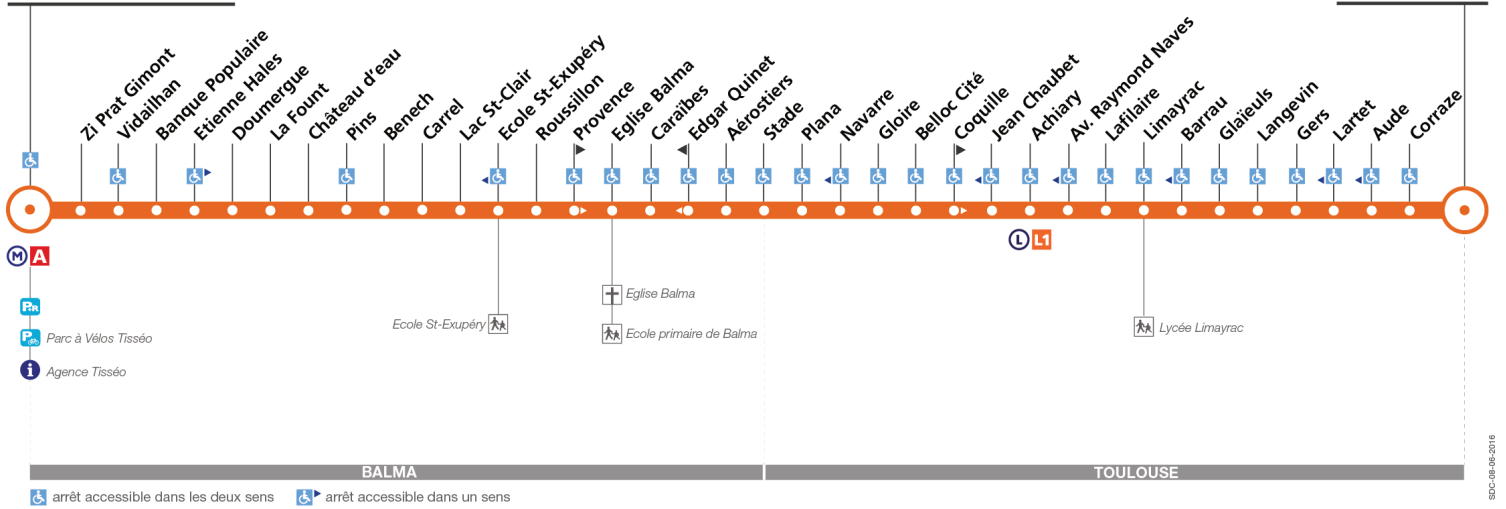

51

Direction La Terrasse

du 1 septembre 2016
au 9 juillet 2017

Balma-Gramont

La Terrasse

Lundi à vendredi

Balma-Gramont	07:00	07:20	08:25	16:50	17:30	18:30
Banque Populaire	07:02	07:22	08:27	16:52	17:32	18:32
Château d'eau	07:05	07:25	08:31	16:55	17:36	18:35
Caraïbes	07:13	07:33	08:39	17:03	17:44	18:43
Achiary	07:26	07:46	08:56	17:14	18:01	18:56
Barrau	07:32	07:52	09:02	17:18	18:07	19:02
Lartet	07:35	07:55	09:05	17:21	18:10	19:05
La Terrasse	07:38	07:58	09:08	17:24	18:13	19:08

Attention : la ligne 51 ne fonctionne pas pendant les vacances scolaires

SDC-08-06-2016

MAJ 25.06.2016

51

Direction Balma - Gramont

du 1 septembre 2016
au 9 juillet 2017

Balma-Gramont

La Terrasse

Lundi à vendredi

	07:40	08:05	m 12:10	16:05	16:40	17:30
La Terrasse						
Lartet	07:42	08:07	12:12	16:07	16:42	17:32
Barrau	07:45	08:10	12:14	16:09	16:44	17:34
Achriary	07:51	08:16	12:18	16:15	16:50	17:40
Caraiibes	08:05	08:30	12:30	16:27	17:02	17:52
Château d'eau	08:13	08:38	12:37	16:33	17:08	17:58
Banque Populaire	08:16	08:41	12:40	16:37	17:12	18:02
Balma-Gramont	08:20	08:45	12:44	16:41	17:16	18:06

Attention : la ligne 51 ne fonctionne pas pendant les vacances scolaires