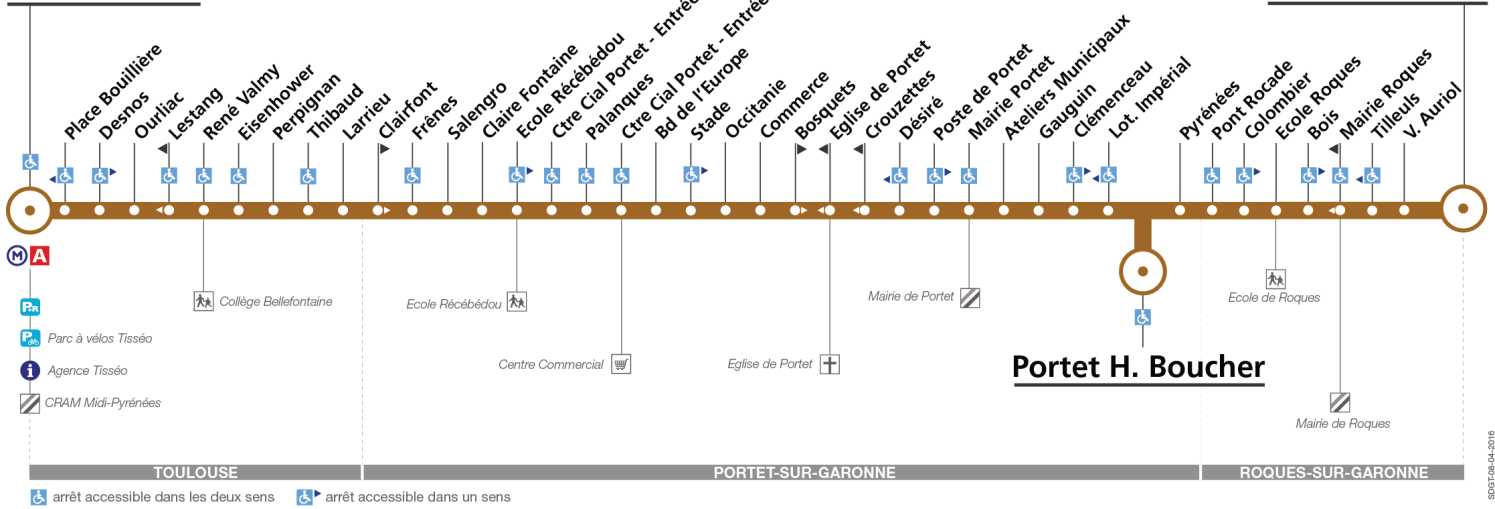

50

Direction Portet H. Boucher ou Roques Acacias

du 29 août 2016
au 2 juillet 2017

Basso Cambo

Roques Acacias

Lundi à vendredi

Basso Cambo	06:35	06:56	07:13	07:30	07:47	08:04	08:21	08:39	08:57	09:15	09:35	09:55	10:20	10:45	11:10	11:35	12:00	12:25	12:50	13:15	13:40	14:05	14:30	14:55
Thibaud	06:43	07:04	07:21	07:40	07:57	08:14	08:30	08:48	09:06	09:24	09:44	10:03	10:28	10:53	11:18	11:43	12:08	12:33	12:58	13:23	13:48	14:13	14:38	15:03
Palanques	06:51	07:12	07:29	07:49	08:06	08:23	08:39	08:57	09:15	09:33	09:53	10:12	10:37	11:02	11:27	11:52	12:17	12:42	13:07	13:32	13:57	14:22	14:47	15:12
Lot. Impérial	07:00	07:21	07:39	07:59	08:16	08:33	08:48	09:06	09:24	09:42	10:02	10:21	10:46	11:11	11:36	12:00	12:25	12:50	13:15	13:40	14:05	14:30	14:55	15:21
Portet H. Boucher	-	07:22	-	08:00	-	08:34	-	09:07	-	10:03	-	10:47	-	11:37	-	12:26	-	13:16	-	14:06	-	14:56	-	15:21
Roques Acacias	07:08	-	07:47	-	08:24	-	08:55	-	09:31	09:49	-	10:28	-	11:18	-	12:07	-	12:58	-	13:48	-	14:38	-	15:29
Basso Cambo	15:20	15:40	16:00	16:20	16:38	16:56	17:14	17:32	17:50	18:08	18:26	18:44	19:05	19:35	20:05	20:35	-	-	-	-	-	-	-	-
Thibaud	15:28	15:48	16:08	16:31	16:49	17:09	17:28	17:46	18:03	18:21	18:36	18:53	19:13	19:43	20:11	20:41	-	-	-	-	-	-	-	-
Palanques	15:37	15:57	16:17	16:41	16:59	17:19	17:38	17:56	18:13	18:31	18:45	19:02	19:21	19:51	20:19	20:49	-	-	-	-	-	-	-	-
Lot. Impérial	15:46	16:06	16:27	16:51	17:09	17:29	17:48	18:06	18:23	18:40	18:54	19:11	19:30	20:00	20:26	20:56	-	-	-	-	-	-	-	-
Portet H. Boucher	15:47	-	16:28	-	17:10	-	17:49	-	18:24	-	18:55	-	19:37	-	20:27	-	21:03	-	-	-	-	-	-	-
Roques Acacias	-	16:14	-	16:59	-	17:37	-	18:14	-	18:48	-	19:18	19:37	20:07	-	21:03	-	-	-	-	-	-	-	-