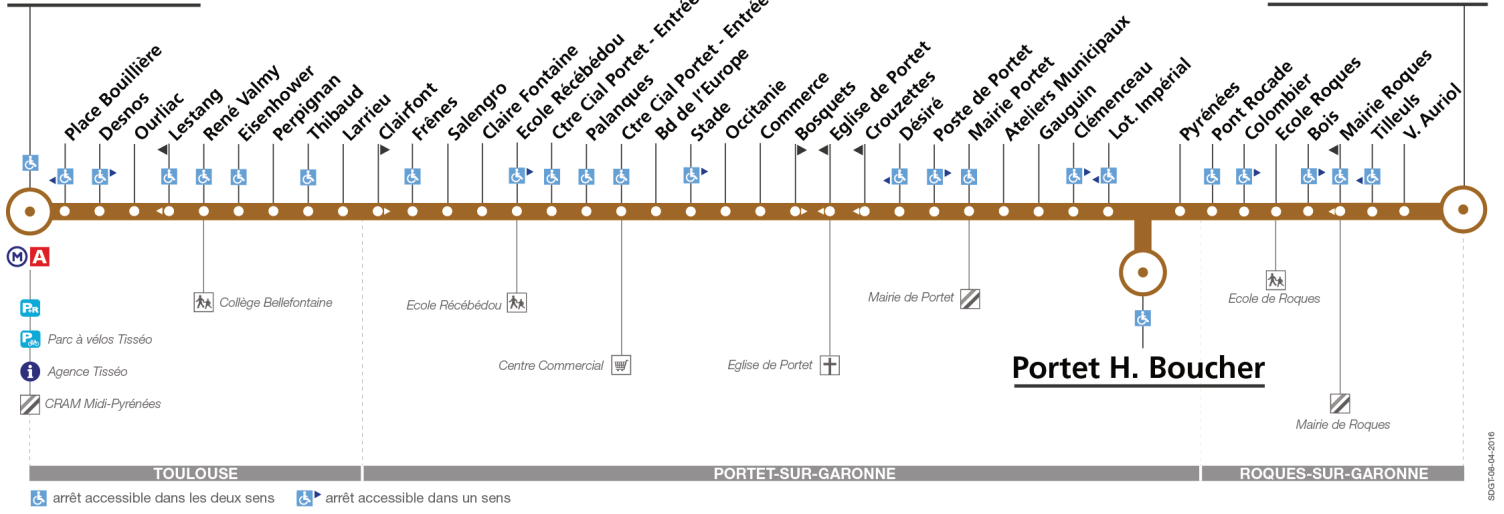

50

Direction Basso Cambo

du 29 août 2016
au 2 juillet 2017

Basso Cambo

Roques Acacias

Lundi à vendredi

Roques Acacias	-	06:32	-	07:06	07:23	-	07:57	-	08:31	-	09:06	-	09:51	-	10:42	-	11:32	-	12:22	-	13:12	-	14:01	-	
Portet H. Boucher	06:19	-	06:57	-	07:48	07:57	-	08:22	-	08:56	-	09:34	-	10:24	-	11:14	-	12:04	-	12:54	-	13:44	-	14:34	-
Lot. Impérial	06:20	06:40	06:58	07:15	07:32	07:49	08:06	08:23	08:40	08:57	09:15	09:35	10:00	10:25	10:50	11:15	11:40	12:05	12:30	12:55	13:20	13:45	14:10	14:35	
Palanques	06:27	06:48	07:07	07:24	07:41	07:59	08:16	08:32	08:49	09:06	09:24	09:44	10:09	10:34	10:59	11:24	11:49	12:14	12:39	13:04	13:28	13:53	14:20	14:44	
Thibaud	06:36	06:57	07:16	07:38	07:55	08:13	08:30	08:44	09:01	09:18	09:33	09:53	10:18	10:43	11:08	11:33	11:58	12:23	12:48	13:13	13:37	14:02	14:29	14:53	
Basso Cambo	06:43	07:04	07:27	07:49	08:06	08:24	08:41	08:55	09:12	09:27	09:41	10:01	10:26	10:51	11:16	11:41	12:06	12:31	12:56	13:21	13:45	14:10	14:37	15:01	
Roques Acacias	14:51	-	15:41	-	16:21	-	16:55	-	17:29	-	17:46	-	18:23	-	19:03	-	19:26	-	19:56	-	-	-	-	-	
Portet H. Boucher	-	15:24	-	16:09	-	16:46	-	17:20	-	18:11	-	18:51	-	-	-	-	-	-	-	-	-	-	-	-	
Lot. Impérial	15:00	15:25	15:50	16:10	16:30	16:47	17:04	17:21	17:38	17:55	18:12	18:32	18:52	19:12	19:35	20:05	-	-	-	-	-	-	-	-	
Palanques	15:09	15:35	16:00	16:20	16:40	16:57	17:14	17:31	17:48	18:05	18:22	18:41	19:01	19:20	19:43	20:13	-	-	-	-	-	-	-	-	
Thibaud	15:19	15:45	16:10	16:30	16:50	17:07	17:24	17:41	17:58	18:15	18:32	18:51	19:10	19:29	19:52	20:22	-	-	-	-	-	-	-	-	
Basso Cambo	15:27	15:53	16:18	16:38	16:58	17:16	17:33	17:50	18:07	18:24	18:41	18:59	19:17	19:36	19:59	20:29	-	-	-	-	-	-	-	-	