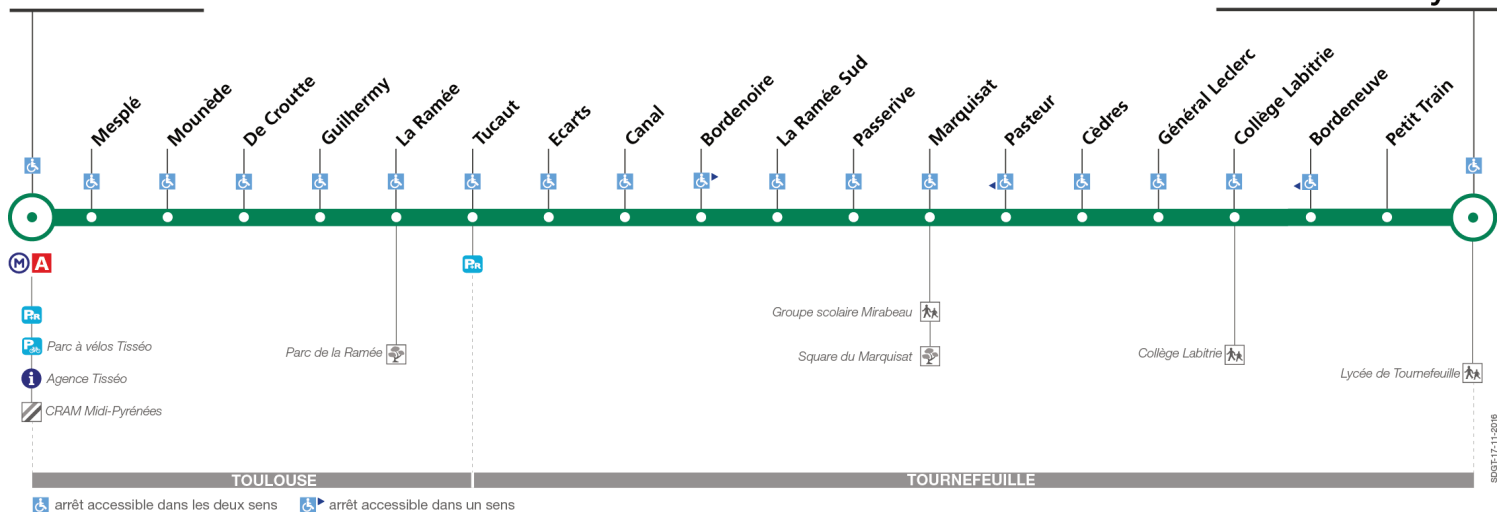

48

Direction Basso Cambo

du 2 janvier 2017
au 25 juin 2017

Basso Cambo

Tournefeuille Lycée

Lundi à vendredi

Tournefeuille Lycée	06:15	06:40	07:05	07:30	08:00	08:40	09:15	09:50	10:25	11:00	11:35	12:10	12:45	13:20	13:55	14:30	15:05	15:40	16:05	16:30	16:55	17:20	17:45	18:10
Collège Labitrie	06:17	06:42	07:07	07:33	08:03	08:42	09:17	09:52	10:27	11:02	11:37	12:12	12:47	13:22	13:57	14:32	15:08	15:43	16:08	16:33	16:58	17:23	17:47	18:12
Marquisat	06:19	06:45	07:10	07:36	08:06	08:45	09:20	09:55	10:30	11:05	11:40	12:15	12:50	13:25	14:00	14:35	15:11	15:46	16:11	16:36	17:01	17:28	17:52	18:17
La Ramée Sud	06:21	06:47	07:13	07:39	08:09	08:47	09:22	09:57	10:32	11:07	11:42	12:17	12:52	13:27	14:02	14:37	15:13	15:48	16:13	16:38	17:03	17:32	17:55	18:20
Tucaut	06:25	06:52	07:19	07:48	08:25	08:56	09:26	10:01	10:36	11:11	11:46	12:21	12:56	13:31	14:06	14:41	15:17	15:52	16:18	16:43	17:08	17:37	18:00	18:25
Guilhermy	06:28	06:55	07:22	07:51	08:28	08:59	09:29	10:04	10:39	11:14	11:49	12:24	12:59	13:34	14:09	14:44	15:20	15:55	16:21	16:46	17:11	17:40	18:03	18:28
Basso Cambo	06:33	07:01	07:28	07:57	08:34	09:05	09:35	10:10	10:45	11:20	11:55	12:30	13:05	13:40	14:15	14:50	15:26	16:01	16:27	16:52	17:17	17:46	18:09	18:34
Tournefeuille Lycée	18:35	19:05	19:30	20:00	20:30	21:00																		
Collège Labitrie	18:37	19:07	19:32	20:02	20:32	21:02																		
Marquisat	18:41	19:10	19:35	20:05	20:35	21:04																		
La Ramée Sud	18:44	19:12	19:37	20:07	20:37	21:06																		
Tucaut	18:48	19:16	19:41	20:11	20:41	21:10																		
Guilhermy	18:51	19:19	19:44	20:14	20:44	21:13																		
Basso Cambo	18:57	19:25	19:50	20:19	20:49	21:18																		

Samedi

Tournefeuille Lycée	06:29	06:59	07:29	07:59	08:29	08:59	09:29	09:59	10:29	10:59	11:29	11:59	12:29	12:59	13:29	13:59	14:29	14:59	15:29	15:59	16:29	16:59	17:29	17:59
Collège Labitrie	06:31	07:01	07:31	08:01	08:31	09:01	09:31	10:01	10:31	11:01	11:31	12:01	12:31	13:01	13:31	14:01	14:31	15:01	15:31	16:01	16:31	17:01	17:31	18:01
Marquisat	06:33	07:03	07:33	08:03	08:33	09:03	09:33	10:03	10:33	11:03	11:33	12:03	12:33	13:03	13:33	14:03	14:33	15:03	15:33	16:03	16:33	17:03	17:33	18:03
La Ramée Sud	06:35	07:05	07:35	08:05	08:35	09:05	09:35	10:05	10:35	11:05	11:35	12:05	12:35	13:05	13:35	14:05	14:35	15:05	15:35	16:05	16:35	17:05	17:35	18:05
Tucaut	06:39	07:09	07:39	08:09	08:39	09:09	09:39	10:09	10:39	11:09	11:39	12:09	12:39	13:09	13:39	14:09	14:39	15:09	15:39	16:09	16:39	17:09	17:39	18:09
Guilhermy	06:41	07:11	07:42	08:12	08:42	09:12	09:42	10:12	10:42	11:12	11:42	12:12	12:42	13:12	13:42	14:12	14:42	15:12	15:42	16:12	16:42	17:12	17:42	18:12
Basso Cambo	06:47	07:17	07:48	08:18	08:48	09:18	09:48	10:18	10:48	11:18	11:48	12:18	12:48	13:18	13:49	14:19	14:49	15:19	15:49	16:19	16:49	17:19	17:49	18:19
Tournefeuille Lycée	18:29	18:59	19:29	19:59	20:29																			
Collège Labitrie	18:31	19:01	19:31	20:01	20:31																			
Marquisat	18:33	19:03	19:33	20:03	20:33																			
La Ramée Sud	18:35	19:05	19:35	20:05	20:35																			
Tucaut	18:39	19:09	19:39	20:09	20:39																			
Guilhermy	18:42	19:12	19:42	20:12	20:41																			
Basso Cambo	18:49	19:19	19:49	20:19	20:48																			

Lundi à vendredi en vacances scolaires