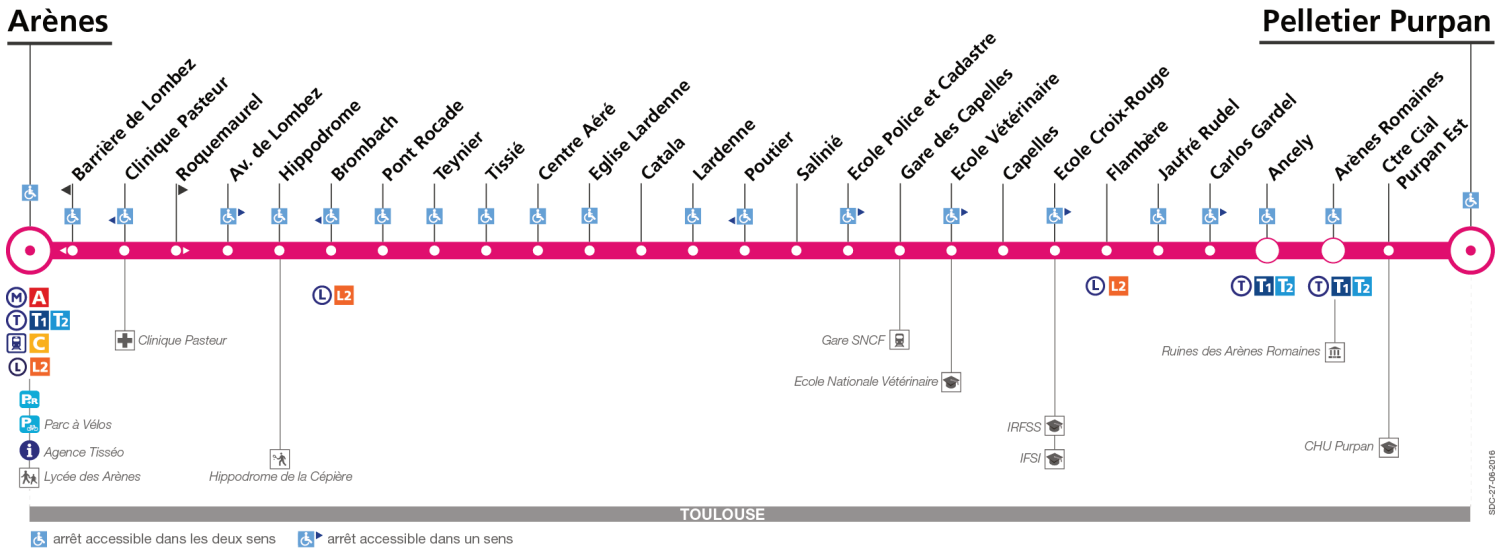

46

Direction Pelletier Purpan

du 29 août 2016
au 2 juillet 2017

Lundi à vendredi

Arènes	05:55	06:25	06:55	07:18	07:41	08:04	08:27	08:50	09:20	09:50	10:20	10:50	11:20	11:50	12:20	12:50	13:20	13:50	14:20	14:50	15:20	15:50	16:20	16:43
Pont Rocado	06:01	06:31	07:02	07:26	07:49	08:14	08:37	09:00	09:27	09:57	10:27	10:58	11:28	11:58	12:28	12:58	13:28	13:58	14:28	14:58	15:28	15:59	16:29	16:52
Lardenne	06:04	06:35	07:07	07:31	07:56	08:21	08:45	09:06	09:32	10:02	10:32	11:03	11:33	12:03	12:33	13:03	13:33	14:03	14:33	15:03	15:33	16:05	16:35	16:58
Ecole Croix-Rouge	06:08	06:39	07:12	07:36	08:02	08:27	08:51	09:12	09:37	10:07	10:37	11:08	11:38	12:08	12:38	13:08	13:38	14:08	14:38	15:08	15:38	16:10	16:40	17:03
Pelletier Purpan	06:16	06:47	07:21	07:45	08:11	08:38	09:00	09:21	09:46	10:16	10:46	11:17	11:47	12:17	12:47	13:17	13:47	14:17	14:47	15:17	15:47	16:21	16:52	17:16
Arènes	17:06	17:29	17:52	18:15	18:38	19:01	19:30	20:00	20:30	21:00														
Pont Rocado	17:17	17:41	18:03	18:24	18:47	19:09	19:37	20:07	20:37	21:06														
Lardenne	17:23	17:47	18:09	18:30	18:53	19:14	19:42	20:12	20:41	21:10														
Ecole Croix-Rouge	17:29	17:53	18:14	18:35	18:58	19:19	19:47	20:16	20:45	21:14														
Pelletier Purpan	17:42	18:04	18:25	18:45	19:06	19:27	19:55	20:24	20:53	21:21														