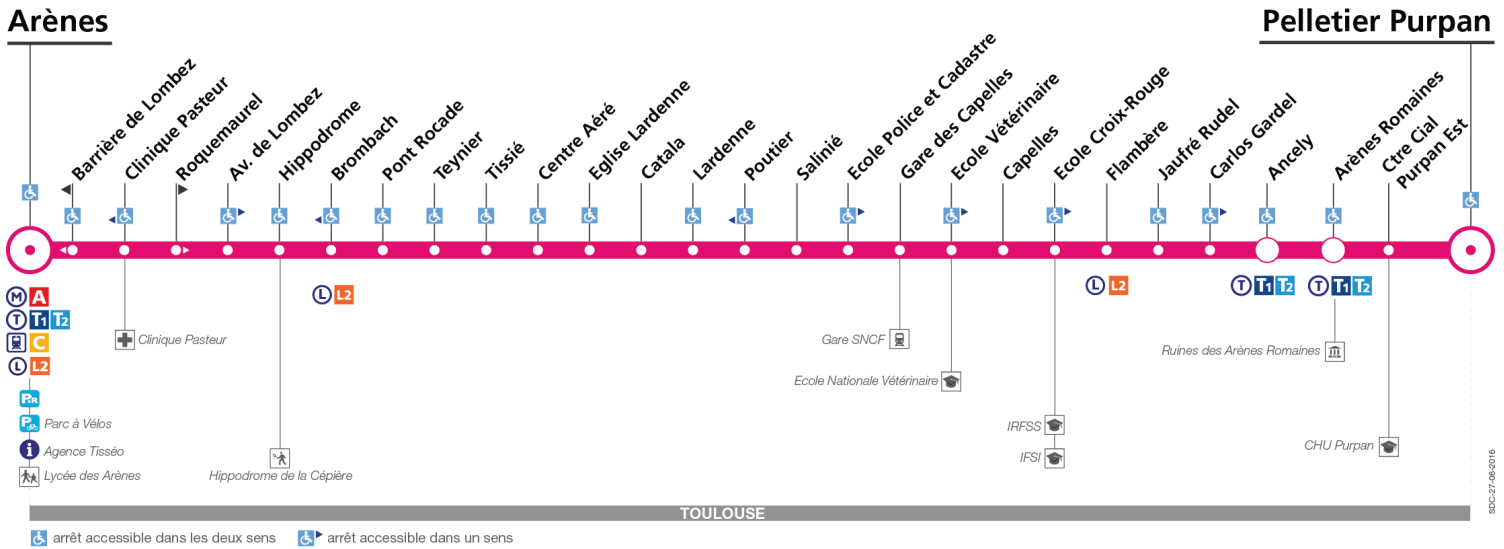

Horaires théoriques dépendant des conditions de circulation.
Pour connaître les horaires en temps réel, vous pouvez consulter notre site www.tisseo.fr ou notre application mobile.

46

Direction Arènes

du 29 août 2016
au 2 juillet 2017

Lundi à vendredi

Pelletier Purpan	05:55	06:23	06:46	07:09	07:32	07:55	08:18	08:41	09:04	09:27	09:55	10:25	10:55	11:25	11:55	12:25	12:55	13:25	13:55	14:25	14:55	15:25	15:55	16:22
Ecole Croix-Rouge	06:03	06:31	06:55	07:18	07:42	08:06	08:29	08:52	09:13	09:36	10:04	10:34	11:04	11:34	12:04	12:34	13:04	13:34	14:04	14:34	15:04	15:36	16:06	16:33
Lardenne	06:08	06:36	07:00	07:24	07:48	08:12	08:35	08:58	09:18	09:41	10:09	10:39	11:09	11:39	12:09	12:39	13:09	13:39	14:09	14:39	15:09	15:42	16:12	16:39
Pont Rocade	06:12	06:40	07:04	07:29	07:55	08:19	08:43	09:04	09:23	09:46	10:14	10:44	11:14	11:44	12:14	12:44	13:14	13:44	14:14	14:44	15:14	15:47	16:18	16:45
Arènes	06:18	06:47	07:11	07:37	08:03	08:27	08:52	09:11	09:30	09:53	10:21	10:51	11:21	11:51	12:21	12:51	13:21	13:51	14:21	14:51	15:21	15:54	16:25	16:52
Pelletier Purpan	16:45	17:08	17:31	17:54	18:17	18:40	19:03	19:32	20:01	20:30	21:00													
Ecole Croix-Rouge	16:57	17:23	17:46	18:08	18:30	18:51	19:12	19:41	20:09	20:38	21:08													
Lardenne	17:03	17:29	17:52	18:14	18:36	18:57	19:16	19:45	20:13	20:42	21:12													
Pont Rocade	17:09	17:37	18:00	18:22	18:41	19:02	19:21	19:49	20:17	20:46	21:16													
Arènes	17:17	17:46	18:09	18:31	18:48	19:09	19:28	19:55	20:23	20:51	21:21													