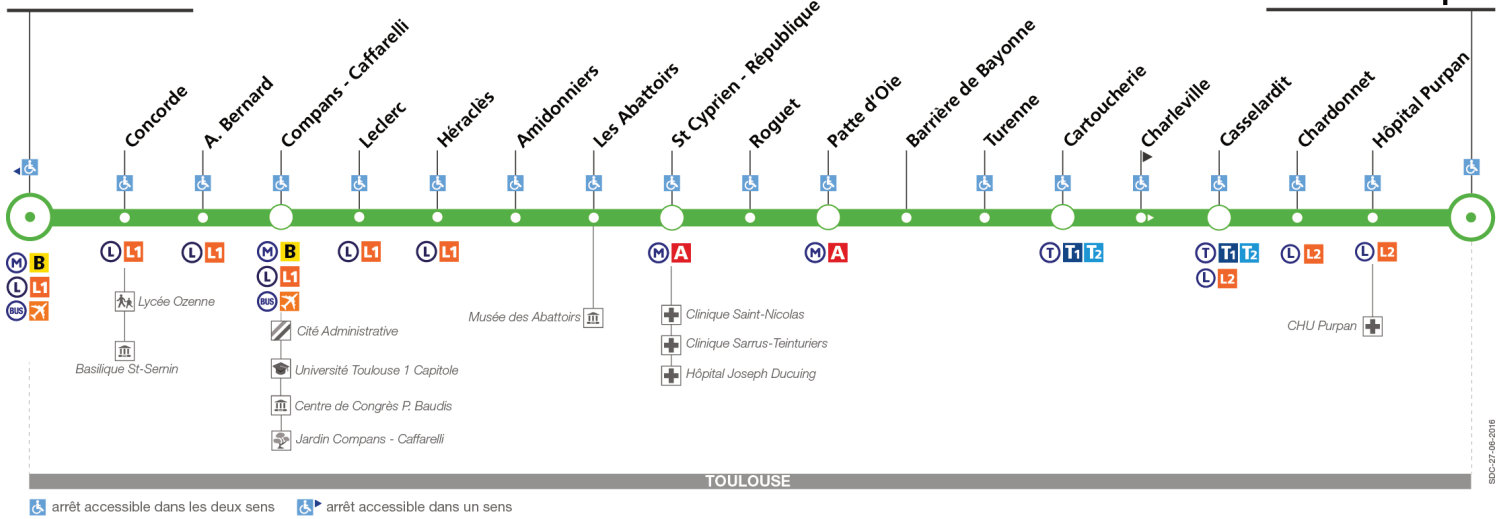

45

Direction Jeanne d'Arc

du 29 août 2016
au 25 juin 2017

Jeanne d'Arc

Pelletier Purpan

TOULOUSE

arrêt accessible dans les deux sens / arrêt accessible dans un sens

Lundi à vendredi

Pelletier Purpan	06:00	06:30	06:53	07:08	07:23	07:38	07:53	08:08	08:23	08:38	08:58	09:18	09:38	09:58	10:18	10:38	10:58	11:18	11:38	11:58	12:18	12:38	12:58	13:18	
Cartoucherie	06:04	06:34	06:57	07:13	07:28	07:43	07:58	08:13	08:28	08:43	09:03	09:23	09:43	09:58	10:03	10:23	10:43	11:03	11:23	11:44	12:04	12:24	12:44	13:04	13:24
Patte d'Oie	06:07	06:37	07:00	07:17	07:33	07:48	08:03	08:18	08:33	08:48	09:07	09:27	09:47	09:57	10:07	10:27	10:47	11:07	11:27	11:48	12:08	12:28	12:48	13:08	13:28
St Cyprien - République	06:09	06:39	07:02	07:20	07:36	07:51	08:07	08:22	08:37	08:52	09:11	09:31	09:50	10:10	10:30	10:50	11:10	11:30	11:51	12:11	12:31	12:51	13:11	13:31	13:51
Amidonniers	06:11	06:41	07:05	07:23	07:40	07:55	08:11	08:26	08:41	08:55	09:14	09:34	09:53	10:13	10:33	10:53	11:13	11:33	11:54	12:14	12:34	12:54	13:14	13:34	13:54
Compans-Caffarelli	06:14	06:44	07:08	07:27	07:44	07:59	08:15	08:30	08:45	08:59	09:18	09:38	09:57	10:17	10:37	10:57	11:17	11:37	11:58	12:18	12:38	12:58	13:18	13:38	13:58
Jeanne d'Arc	06:19	06:49	07:13	07:32	07:50	08:06	08:22	08:37	08:52	09:06	09:25	09:45	10:04	10:24	10:44	11:04	11:24	11:44	12:05	12:25	12:45	13:05	13:25	13:45	14:05
Pelletier Purpan	13:38	13:58	14:18	14:38	14:58	15:18	15:35	15:50	16:05	16:20	16:35	16:50	17:05	17:20	17:35	17:50	18:05	18:20	18:35	18:50	19:05	19:35	20:10	20:40	21:10
Cartoucherie	13:44	14:04	14:24	14:44	15:04	15:24	15:41	15:56	16:11	16:27	16:42	16:57	17:13	17:28	17:43	17:58	18:13	18:28	18:43	18:57	19:12	19:42	20:15	20:44	21:14
Patte d'Oie	13:48	14:08	14:28	14:48	15:08	15:28	15:45	16:00	16:16	16:32	16:47	17:02	17:18	17:33	17:48	18:03	18:18	18:33	18:47	19:01	19:16	19:45	20:18	20:47	21:17
St Cyprien - République	13:51	14:11	14:31	14:51	15:11	15:31	15:48	16:04	16:20	16:36	16:51	17:06	17:22	17:37	17:52	18:07	18:22	18:37	18:51	19:05	19:19	19:48	20:21	20:50	21:20
Amidonniers	13:54	14:14	14:34	14:54	15:14	15:34	15:51	16:07	16:23	16:39	16:54	17:09	17:25	17:41	17:56	18:11	18:25	18:40	18:54	19:08	19:22	19:51	20:24	20:52	21:22
Compans-Caffarelli	13:58	14:18	14:38	14:58	15:18	15:38	15:55	16:11	16:27	16:43	16:58	17:13	17:29	17:45	18:00	18:15	18:29	18:44	18:58	19:12	19:26	19:55	20:27	20:55	21:25
Jeanne d'Arc	14:05	14:25	14:45	15:05	15:25	15:45	16:02	16:18	16:34	16:50	17:05	17:20	17:36	17:52	18:07	18:22	18:36	18:51	19:05	19:19	19:33	20:02	20:34	21:00	21:30
Pelletier Purpan	21:15																								
Cartoucherie	21:19																								
Patte d'Oie	21:22																								
St Cyprien - République	21:24																								
Amidonniers	21:26																								
Compans-Caffarelli	21:29																								
Jeanne d'Arc	21:34																								

Samedi