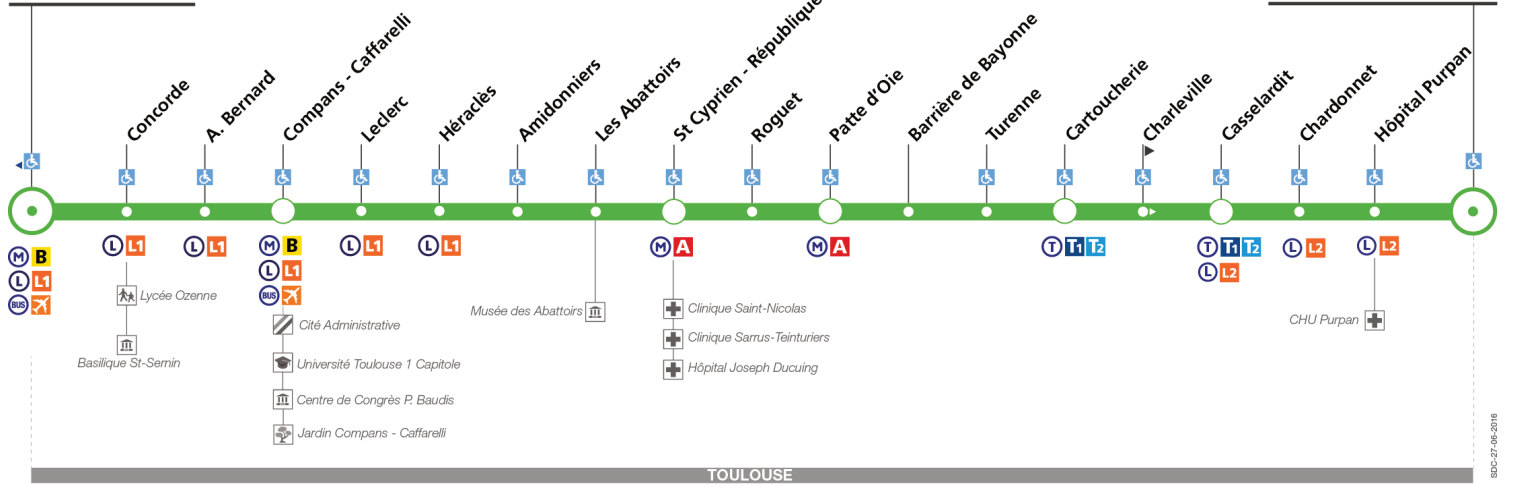

45

Direction Pelletier Purpan

du 29 août 2016
au 25 juin 2017

Jeanne d'Arc

Pelletier Purpan

TOULOUSE

arrêt accessible dans les deux sens / arrêt accessible dans un sens

Lundi à vendredi