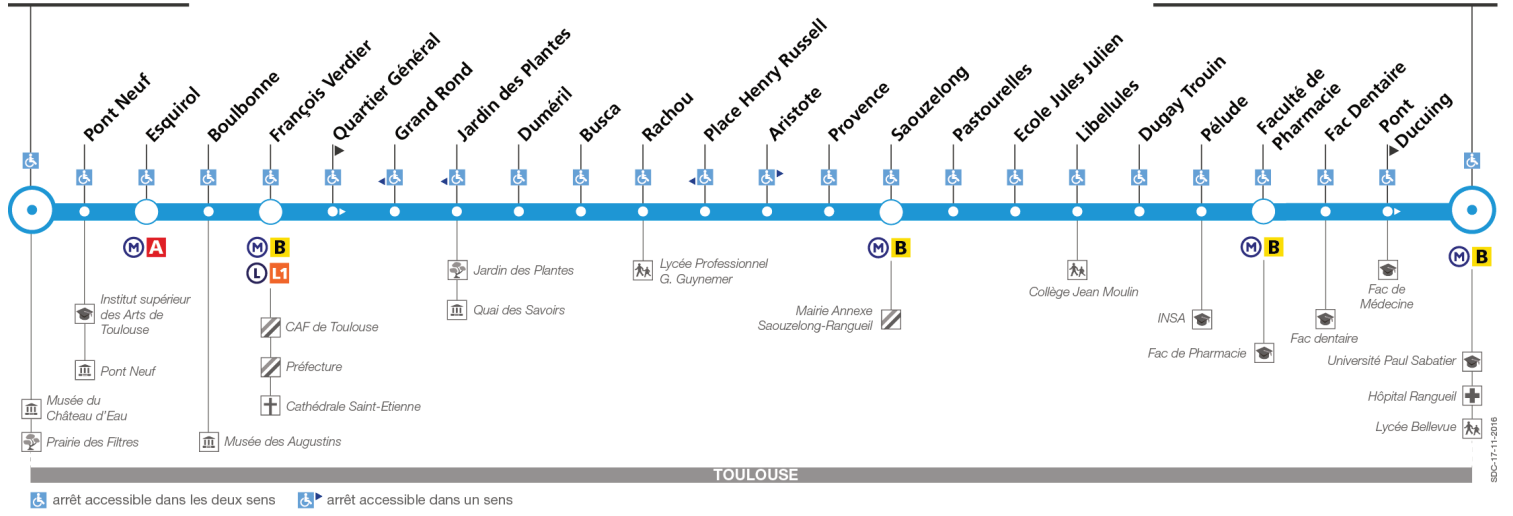

## Direction Université Paul Sabatier

du 2 janvier 2017  
au 25 juin 2017

### Université Paul Sabatier

TOULOUSE

arrêt accessible dans les deux sens    arrêt accessible dans un sens