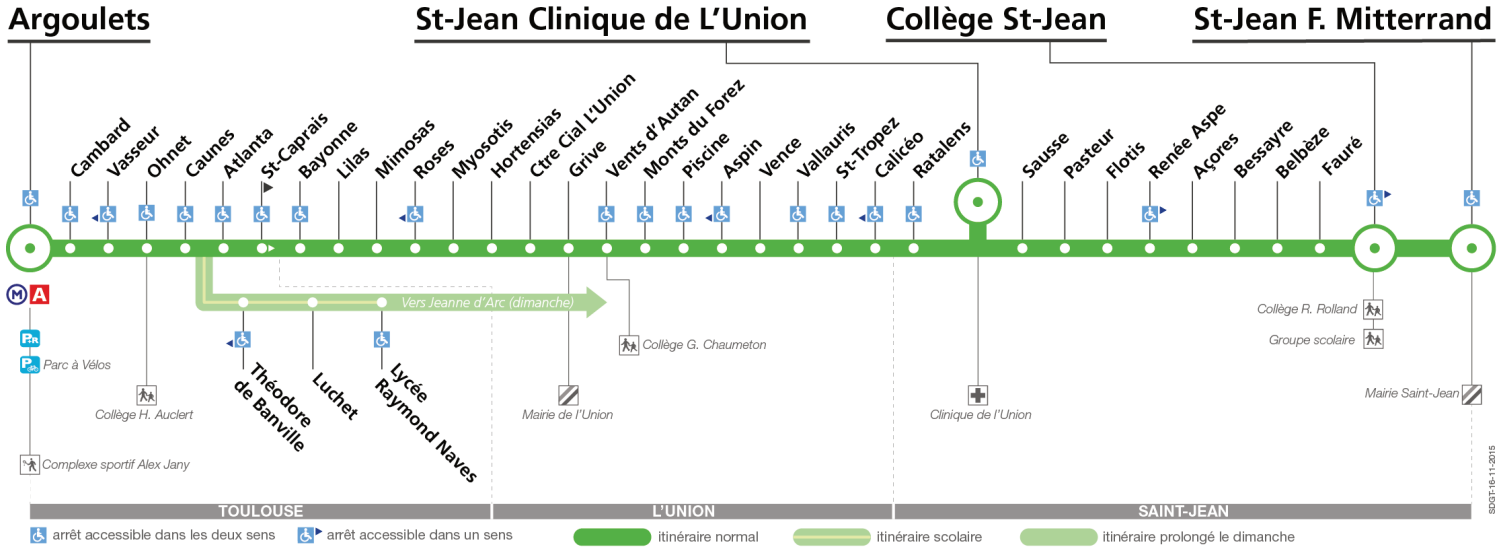

Horaires théoriques dépendant des conditions de circulation.

Pour connaître les horaires en temps réel, vous pouvez consulter notre site www.tisseo.fr ou notre application mobile.

43

Direction Argoulets

du 2 janvier 2017
au 2 juillet 2017

Lundi à vendredi

St-Jean F. Mitterrand	-	-	-	-	-	-	-	-	09:43	10:20	11:15	-	-	-	-	14:40	15:28	16:10	16:50	-	-	-	-	-	
Collège St-Jean	-	-	-	-	-	-	-	-	09:45	10:22	11:17	-	-	-	-	14:42	15:30	16:12	16:52	-	-	-	-	-	
St-Jean Clinique de L'Union	06:38	07:13	07:40	08:05	08:30	08:56	09:17	09:43	-	-	-	12:02	12:45	13:20	13:57	-	-	-	-	17:15	17:35	17:55	18:17	18:55	
Ratalens	06:39	07:14	07:41	08:06	08:31	08:57	09:18	09:44	09:51	10:28	11:23	12:03	12:46	13:21	13:58	14:48	15:36	16:18	16:58	17:16	17:36	17:56	18:18	18:56	
Piscine	06:43	07:19	07:46	08:11	08:35	09:01	09:22	09:48	09:55	10:32	11:27	12:07	12:50	13:25	14:02	14:52	15:40	16:23	17:03	17:21	17:41	18:01	18:23	19:00	
Ctre Cial L'Union	06:46	07:23	07:50	08:17	08:39	09:05	09:26	09:52	09:59	10:36	11:31	12:11	12:54	13:29	14:06	14:56	15:44	16:27	17:08	17:26	17:46	18:05	18:27	19:03	
Bayonne	06:51	07:31	07:58	08:25	08:45	09:10	09:31	09:56	10:03	10:40	11:35	12:15	12:58	13:33	14:10	15:00	15:49	16:32	17:13	17:31	17:51	18:10	18:32	19:08	
Atlanta	06:54	07:35	08:02	08:30	08:48	09:13	09:34	09:59	10:06	10:43	11:38	12:18	13:01	13:36	14:13	15:03	15:53	16:37	17:18	17:36	17:55	18:14	18:35	19:11	
Argoulets	07:02	-	-	08:11	08:39	08:57	09:22	09:43	10:08	10:15	10:52	11:47	12:27	13:10	13:45	14:22	15:12	16:02	16:46	17:27	17:45	18:04	18:23	18:44	19:18
Lycée Raymond Naves	-	-	07:40	-	-	-	-	-	-	-	-	-	-	-	-	-	-	-	-	-	-	-	-	-	-