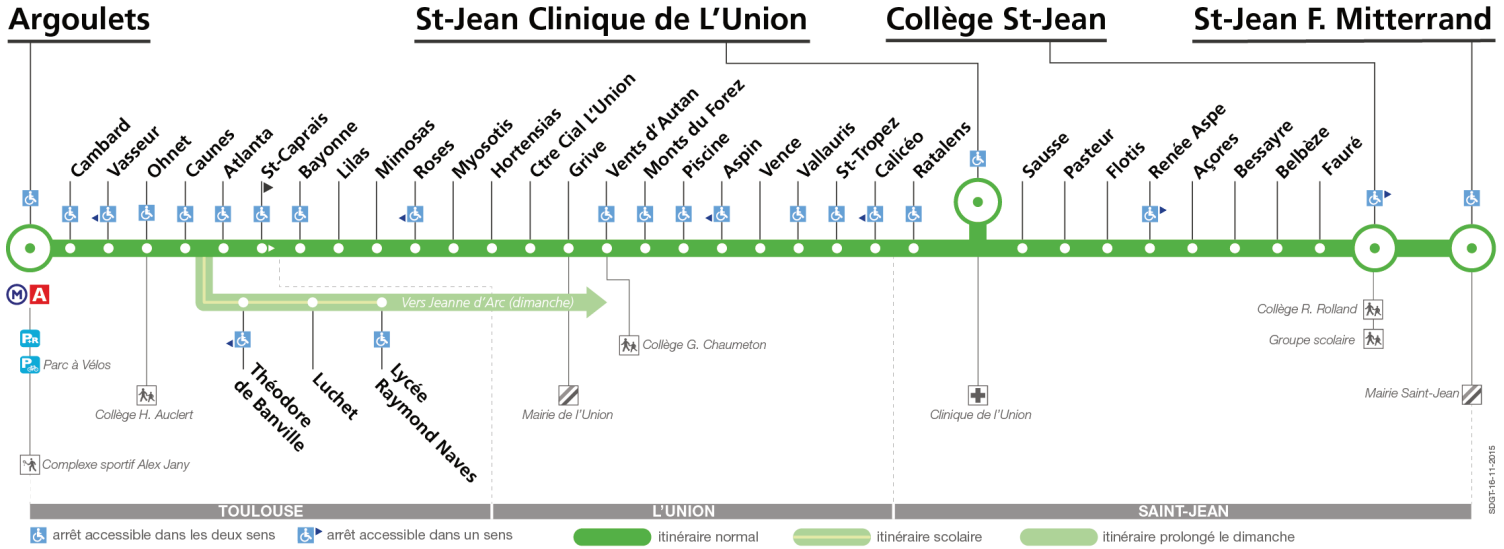

43

Direction Saint-Jean Clinique de L'Union ou Saint-Jean F. Mitterrand

du 2 janvier 2017
au 2 juillet 2017

Lundi à vendredi

	e		m		e																			
	12:07	12:10	12:10	12:10	12:10	12:10																		
Lycée Raymond Naves	08:10	06:45	07:10	07:30	07:55	08:25	08:45	08:59	09:13	09:40	10:35	11:25	12:07	12:10	12:42	13:21	14:00	14:50	15:30	16:00	16:33	17:00	17:20	17:37
Argoulets	06:14	06:49	07:15	07:37	08:02	08:32	08:52	09:05	09:19	09:45	10:40	11:31	12:13	12:15	12:48	13:27	14:06	14:56	15:36	16:06	16:40	17:07	17:27	17:42
Atlanta	06:17	06:52	07:18	07:41	08:06	08:36	08:56	09:09	09:23	09:49	10:44	11:35	12:17	12:19	12:52	13:31	14:10	15:00	15:40	16:10	16:44	17:11	17:32	17:47
Bayonne	06:22	06:57	07:23	07:46	08:12	08:41	09:01	09:14	09:28	09:54	10:49	11:40	12:22	12:24	12:57	13:36	14:15	15:06	15:46	16:16	16:50	17:17	17:38	17:53
Ctre Cial L'Union	06:25	07:00	07:26	07:49	08:16	08:44	09:04	09:17	09:31	09:57	10:52	11:43	12:25	12:27	13:00	13:39	14:18	15:09	15:49	16:19	16:54	17:21	17:42	17:57
Piscine	06:29	07:04	07:30	07:53	08:21	08:49	09:08	09:21	09:35	10:01	10:57	11:48	12:30	12:32	13:05	13:44	14:23	15:14	15:54	16:24	16:59	17:26	17:47	18:02
Ratalens	06:30	07:05	07:31	07:54	08:22	08:50	09:09	-	09:36	-	10:06	11:03	-	11:49	12:31	12:33	13:06	13:45	-	-	17:00	17:27	17:48	18:03
St-Jean Clinique de L'Union	-	-	-	-	-	-	-	-	-	09:26	10:06	11:03	-	-	-	-	14:29	15:20	16:00	16:30	-	-	-	-
Collège St-Jean	-	-	-	-	-	-	-	-	-	-	-	-	-	-	-	-	-	-	-	-	-	-	-	-
St-Jean F. Mitterrand	-	-	-	-	-	-	-	-	-	-	-	-	-	-	-	-	-	-	-	-	-	-	-	-

	m	
	17:40	18:10
Lycée Raymond Naves	17:40	18:10
Argoulets	17:47	18:17
Atlanta	17:52	18:21
Bayonne	17:58	18:27
Ctre Cial L'Union	18:02	18:30
Piscine	18:07	18:35
Ratalens	18:08	18:36
St-Jean Clinique de L'Union	-	-
Collège St-Jean	-	-
St-Jean F. Mitterrand	-	-