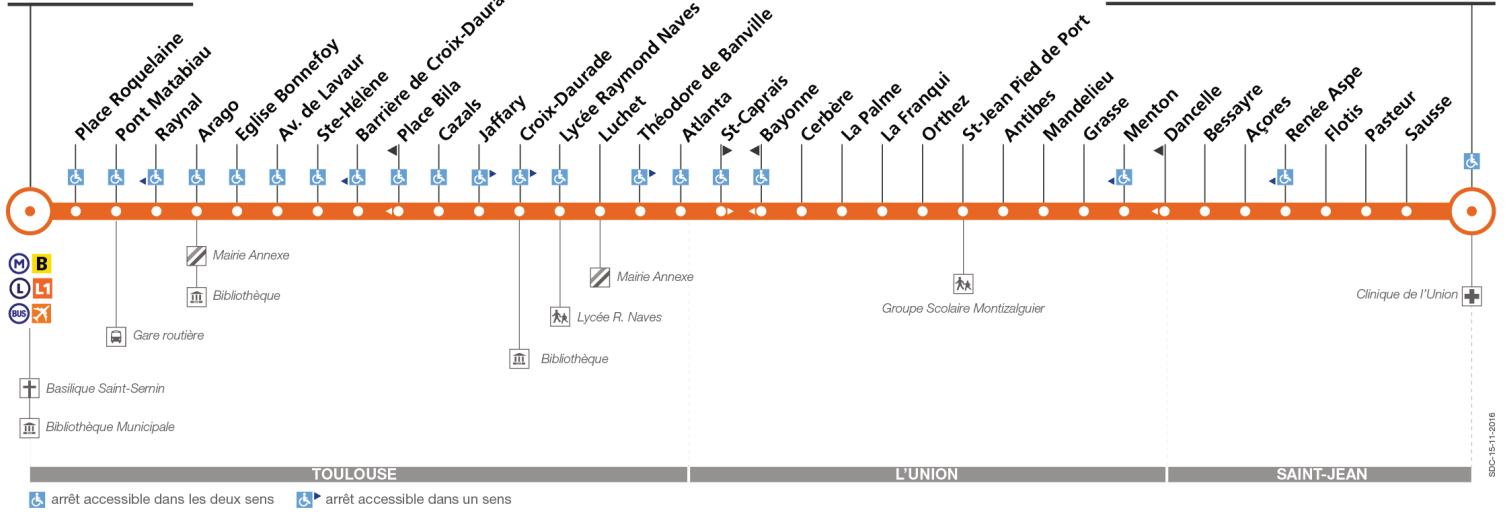

42

Direction Saint-Jean Clinique de L'Union

du 16 janvier 2017
au 2 juillet 2017

Jeanne d'Arc

St-Jean Clinique de L'Union

Lundi à vendredi

Jeanne d'Arc	05:55	06:18	06:38	06:58	07:18	07:38	07:58	08:18	08:38	08:58	09:25	09:55	10:25	10:55	11:25	11:55	12:25	12:55	13:25	13:55	14:25	14:55	15:25	15:55
Barrière de Croix-Daurade	06:00	06:23	06:43	07:04	07:25	07:46	08:06	08:26	08:46	09:06	09:33	10:03	10:33	11:03	11:33	12:03	12:33	13:03	13:33	14:03	14:33	15:03	15:33	16:04
Théodore de Banville	06:04	06:27	06:48	07:10	07:31	07:55	08:15	08:35	08:55	09:12	09:39	10:09	10:40	11:10	11:40	12:10	12:40	13:09	13:39	14:10	14:40	15:10	15:41	16:13
Cerbère	06:07	06:31	06:52	07:14	07:35	08:00	08:20	08:40	09:00	09:16	09:43	10:13	10:44	11:14	11:44	12:14	12:44	13:13	13:43	14:14	14:44	15:14	15:45	16:18
Bessayre	06:14	06:38	06:59	07:21	07:42	08:07	08:27	08:47	09:07	09:23	09:50	10:20	10:51	11:21	11:51	12:21	12:51	13:20	13:50	14:21	14:51	15:22	15:53	16:26
St-Jean Clinique de L'Union	06:18	06:42	07:03	07:25	07:46	08:11	08:31	08:51	09:11	09:27	09:54	10:25	10:56	11:26	11:56	12:26	12:56	13:25	13:55	14:26	14:56	15:27	15:58	16:31
Jeanne d'Arc	16:15	16:35	16:55	17:15	17:35	17:55	18:15	18:35	19:00	19:30	20:00	20:30	21:05											
Barrière de Croix-Daurade	16:24	16:44	17:05	17:26	17:46	18:05	18:24	18:44	19:09	19:38	20:07	20:37	21:12											
Théodore de Banville	16:33	16:53	17:14	17:39	17:59	18:14	18:33	18:51	19:16	19:44	20:13	20:43	21:17											
Cerbère	16:38	16:58	17:19	17:45	18:05	18:19	18:38	18:55	19:20	19:48	20:16	20:46	21:20											
Bessayre	16:47	17:07	17:28	17:54	18:14	18:27	18:46	19:03	19:28	19:56	20:23	20:53	21:26											
St-Jean Clinique de L'Union	16:52	17:12	17:33	17:59	18:19	18:32	18:51	19:08	19:32	20:00	20:27	20:57	21:30											