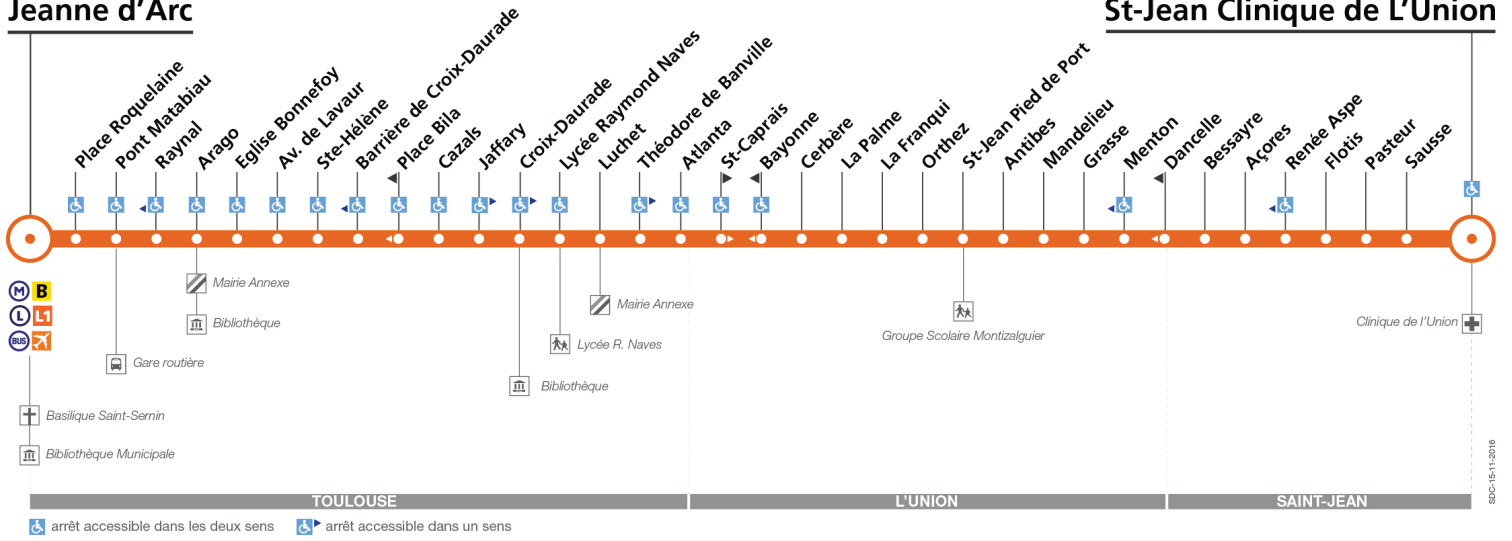

42

Direction Jeanne d'Arc

du 16 janvier 2017
au 2 juillet 2017

Jeanne d'Arc

St-Jean Clinique de L'Union

Lundi à vendredi

St-Jean Clinique de L'Union	-	06:00	06:33	06:53	07:13	07:34	07:55	08:16	08:36	08:56	09:17	09:36	10:02	10:32	11:02	11:32	12:02	12:32	13:02	13:32	14:02	14:32	15:02	15:32
Bessayre	-	06:04	06:37	06:57	07:19	07:39	08:00	08:21	08:40	09:00	09:21	09:40	10:06	10:36	11:06	11:36	12:06	12:36	13:06	13:36	14:06	14:36	15:06	15:36
Cerbère	-	06:10	06:45	07:05	07:29	07:47	08:08	08:29	08:48	09:08	09:28	09:47	10:13	10:43	11:13	11:43	12:13	12:43	13:13	13:43	14:13	14:43	15:13	15:43
Théodore de Banville	05:35	06:14	06:50	07:11	07:39	07:57	08:18	08:39	08:56	09:15	09:35	09:54	10:20	10:50	11:20	11:50	12:20	12:50	13:20	13:50	14:20	14:50	15:20	15:50
Barrière de Croix-Daurade	05:41	06:20	06:56	07:18	07:47	08:05	08:26	08:47	09:04	09:22	09:42	10:01	10:27	10:57	11:27	11:57	12:27	12:57	13:27	13:57	14:27	14:57	15:27	15:57
Jeanne d'Arc	05:49	06:30	07:06	07:31	08:06	08:24	08:47	09:08	09:22	09:36	09:56	10:15	10:41	11:11	11:41	12:11	12:39	13:08	13:38	14:11	14:41	15:11	15:41	16:11
St-Jean Clinique de L'Union	16:02	16:22	16:44	17:03	17:24	17:44	18:04	18:24	18:44	19:13	19:40	20:08	20:36	21:05										
Bessayre	16:06	16:26	16:48	17:07	17:28	17:48	18:08	18:28	18:48	19:17	19:44	20:12	20:40	21:09										
Cerbère	16:13	16:33	16:55	17:16	17:35	17:55	18:15	18:35	18:55	19:23	19:50	20:18	20:46	21:15										
Théodore de Banville	16:21	16:41	17:03	17:25	17:44	18:03	18:22	18:42	18:02	19:30	19:57	20:24	20:51	21:20										
Barrière de Croix-Daurade	16:29	16:49	17:12	17:34	17:53	18:10	18:29	18:49	19:09	19:36	20:03	20:30	20:56	21:25										
Jeanne d'Arc	16:43	17:03	17:26	17:48	18:07	18:24	18:42	19:02	19:21	19:48	20:14	20:40	21:04	21:33										