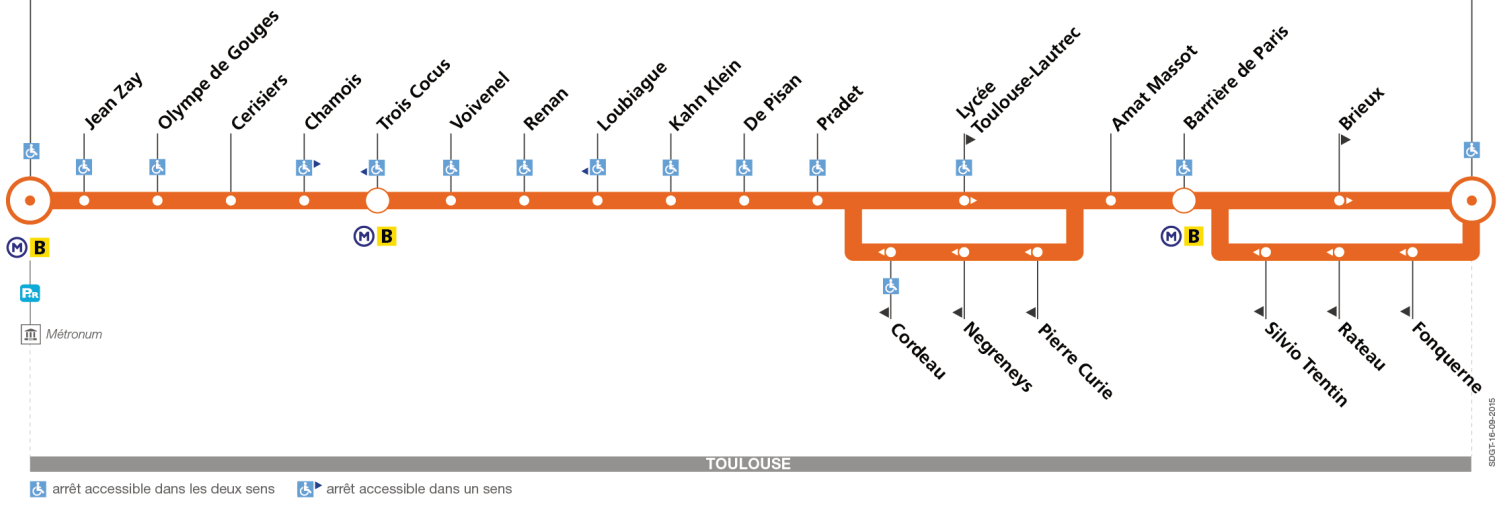

## Direction Chaussas

du 29 août 2016  
au 25 juin 2017

### Borderouge

### Chaussas

TOULOUSE

arrêt accessible dans les deux sens    arrêt accessible dans un sens