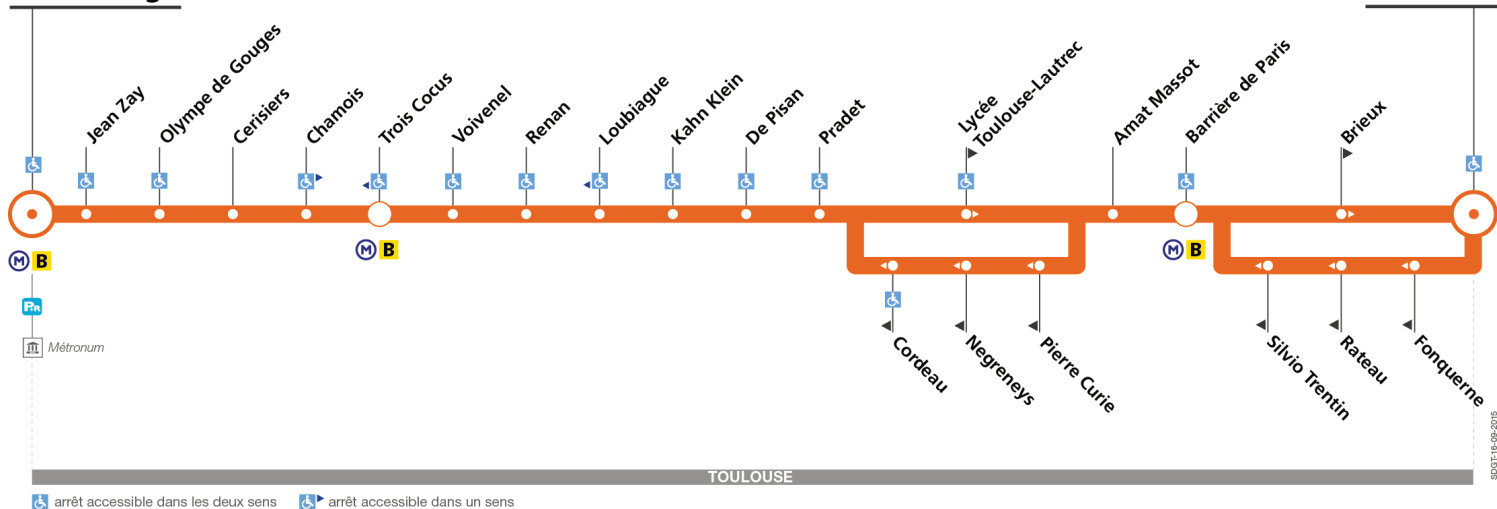

41

Direction Borderouge

du 29 août 2016
au 25 juin 2017

Borderouge

Chaussas

Lundi à vendredi

Chaussas	06:15	06:50	07:15	07:35	07:55	08:15	08:35	09:05	09:35	10:02	10:32	11:02	11:32	12:02	12:32	13:02	13:32	14:02	14:32	15:02	15:32	16:02	16:24	16:44
Barrière de Paris	06:19	06:54	07:20	07:40	08:00	08:20	08:40	09:10	09:40	10:07	10:37	11:07	11:37	12:07	12:37	13:07	13:37	14:07	14:38	15:08	15:38	16:08	16:30	16:50
De Pisan	06:23	06:58	07:25	07:47	08:07	08:27	08:47	09:17	09:46	10:13	10:43	11:13	11:43	12:13	12:43	13:13	13:43	14:13	14:44	15:14	15:44	16:14	16:37	16:57
Trois Cocus	06:26	07:02	07:29	07:52	08:12	08:32	08:52	09:21	09:50	10:17	10:47	11:17	11:47	12:17	12:47	13:17	13:47	14:17	14:48	15:18	15:48	16:18	16:41	17:01
Borderouge	06:32	07:08	07:35	07:59	08:19	08:39	08:58	09:27	09:56	10:23	10:53	11:23	11:53	12:23	12:52	13:22	13:52	14:22	14:53	15:24	15:54	16:24	16:47	17:07
Chaussas	17:04	17:24	17:44	18:04	18:24	18:44	19:04	19:24	19:44	20:04	20:30	21:00												
Barrière de Paris	17:11	17:31	17:51	18:11	18:31	18:51	19:10	19:30	19:49	20:09	20:35	21:04												
De Pisan	17:19	17:39	17:59	18:19	18:37	18:57	19:16	19:36	19:54	20:14	20:40	21:08												
Trois Cocus	17:24	17:44	18:04	18:23	18:41	19:01	19:20	19:39	19:57	20:17	20:43	21:11												
Borderouge	17:30	17:50	18:10	18:29	18:47	19:07	19:26	19:44	20:02	20:22	20:48	21:16												

Samedi

Chaussas	06:25	06:55	07:25	07:55	08:25	08:55	09:25	09:55	10:25	10:55	11:25	11:55	12:25	12:55	13:25	13:55	14:25	14:55	15:25	15:55	16:25	16:55	17:25	17:55
Barrière de Paris	06:28	06:58	07:29	07:59	08:29	08:59	09:29	09:59	10:29	11:00	11:30	12:00	12:30	12:59	13:29	13:59	14:29	14:59	15:29	16:00	16:30	17:00	17:30	18:00
De Pisan	06:32	07:02	07:33	08:04	08:34	09:04	09:35	10:05	10:35	11:07	11:37	12:06	12:36	13:05	13:35	14:05	14:35	15:05	15:35	16:06	16:36	17:06	17:36	18:06
Trois Cocus	06:35	07:05	07:36	08:07	08:37	09:07	09:38	10:08	10:38	11:10	11:40	12:09	12:39	13:08	13:38	14:08	14:38	15:08	15:38	16:09	16:39	17:10	17:40	18:10
Borderouge	06:40	07:10	07:41	08:12	08:42	09:13	09:44	10:14	10:44	11:16	11:46	12:14	12:44	13:13	13:44	14:14	14:44	15:14	15:44	16:15	16:45	17:16	17:46	18:16
Chaussas	18:25	18:55	19:25	19:55	20:25	20:55																		
Barrière de Paris	18:30	19:00	19:30	20:00	20:30	20:59																		
De Pisan	18:36	19:06	19:36	20:05	20:35	21:04																		
Trois Cocus	18:40	19:09	19:39	20:08	20:38	21:06																		
Borderouge	18:46	19:15	19:45	20:13	20:43	21:11																		

Dimanche et jours fériés

Chaussas	07:25	08:25	09:25	10:25	11:25	12:25	13:25	14:25	15:25	16:25	17:25	18:25	19:25	20:25										
Barrière de Paris	07:28	08:28	09:29	10:29	11:29	12:29	13:28	14:29	15:29	16:29	17:29	18:29	19:29	20:28										
De Pisan	07:33	08:33	09:34	10:34	11:35	12:34	13:33	14:34	15:34	16:34	17:35	18:35	19:34	20:33										
Trois Cocus	07:35	08:35	09:37	10:37	11:38	12:37	13:36	14:37	15:37	16:37	17:38	18:38	19:37	20:36										
Borderouge	07:41	08:41	09:43	10:43	11:44	12:42	13:41	14:42	15:42	16:42	17:44	18:44	19:43	20:41										

Lundi à vendredi en vacances scolaires