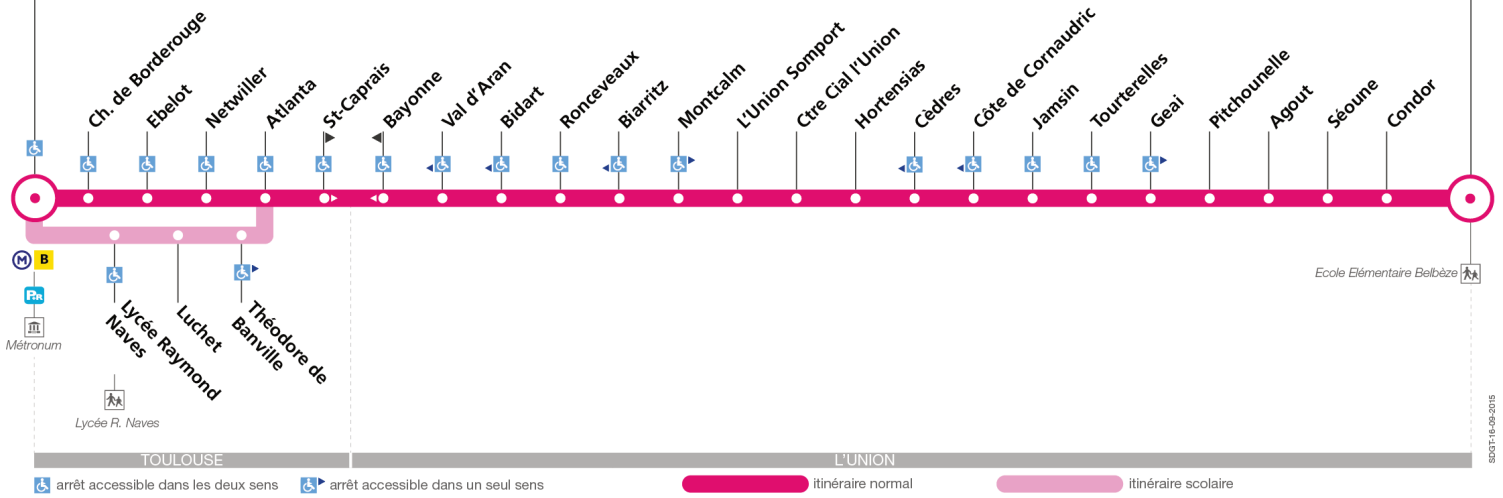

40

Direction Borderouge

du 29 août 2016
au 2 juillet 2017

Borderouge

L'Union Malbou

Lundi à vendredi

L'Union Malbou	06:05	06:25	06:45	07:00	07:18	07:41	08:03	08:25	08:51	09:15	09:37	10:07	10:37	11:07	11:37	12:07	12:40	13:07	13:37	14:07	14:37	15:07	15:37	16:02
L'Union Somport	06:13	06:33	06:54	07:10	07:29	07:52	08:15	08:35	09:00	09:23	09:45	10:15	10:45	11:15	11:45	12:15	12:48	13:15	13:45	14:15	14:45	15:15	15:45	16:10
Val d'Arán	06:15	06:35	06:56	07:14	07:35	07:58	08:22	08:39	09:03	09:26	09:48	10:17	10:47	11:17	11:47	12:17	12:50	13:17	13:47	14:17	14:47	15:17	15:47	16:13
Netwiller	06:19	06:39	07:01	07:19	-	08:05	08:29	08:45	09:08	09:31	09:53	10:22	10:52	11:22	11:52	12:22	12:54	13:21	13:52	14:22	14:52	15:22	15:52	16:19
Lycée Raymond Naves	-	-	-	07:46	-	-	-	-	-	-	-	-	-	-	-	-	-	-	-	-	-	-	-	-
Borderouge	06:23	06:43	07:05	07:24	07:54	08:10	08:34	08:50	09:12	09:35	09:57	10:26	10:56	11:26	11:56	12:26	12:58	13:25	13:56	14:26	14:56	15:26	15:56	16:23
L'Union Malbou	16:25	16:45	17:05	17:25	17:48	18:12	18:35	19:07	19:30	20:00	-	-	-	-	-	-	-	-	-	-	-	-	-	-
L'Union Somport	16:33	16:53	17:13	17:33	17:56	18:20	18:43	19:14	19:37	20:06	-	-	-	-	-	-	-	-	-	-	-	-	-	-
Val d'Arán	16:36	16:56	17:16	17:36	17:59	18:23	18:46	19:17	19:40	20:09	-	-	-	-	-	-	-	-	-	-	-	-	-	-
Netwiller	16:42	17:02	17:23	17:43	18:06	18:29	18:52	19:22	19:45	20:13	-	-	-	-	-	-	-	-	-	-	-	-	-	-
Lycée Raymond Naves	-	-	-	-	-	-	-	-	-	-	-	-	-	-	-	-	-	-	-	-	-	-	-	-
Borderouge	16:47	17:07	17:28	17:48	18:11	18:33	18:56	19:26	19:49	20:17	-	-	-	-	-	-	-	-	-	-	-	-	-	-

Samedi

L'Union Malbou	06:25	06:55	07:25	07:55	08:30	09:20	10:15	11:10	12:05	13:00	14:00	14:50	15:45	16:40	17:15	17:45	18:15	18:45	19:35	-	-	-	-	-
L'Union Somport	06:32	07:02	07:32	08:02	08:37	09:28	10:23	11:18	12:13	13:08	14:08	14:58	15:53	16:48	17:23	17:53	18:23	18:53	19:43	-	-	-	-	-
Val d'Arán	06:34	07:04	07:34	08:04	08:39	09:30	10:25	11:20	12:15	13:10	14:11	15:01	15:56	16:51	17:26	17:56	18:26	18:56	19:45	-	-	-	-	-
Netwiller	06:37	07:07	07:38	08:08	08:43	09:34	10:29	11:24	12:19	13:14	14:16	15:06	16:01	16:56	17:31	18:01	18:31	19:01	19:50	-	-	-	-	-
Borderouge	06:41	07:11	07:42	08:12	08:47	09:38	10:33	11:28	12:23	13:18	14:20	15:10	16:05	17:00	17:35	18:05	18:35	19:05	19:54	-	-	-	-	-

Dimanche et jours fériés

L'Union Malbou	09:20	11:10	12:50	13:55	14:55	15:55	16:55	17:55	18:55	-	-	-	-	-	-	-	-	-	-	-	-	-	-	-
L'Union Somport	09:28	11:18	12:57	14:02	15:02	16:02	17:02	18:02	19:02	-	-	-	-	-	-	-	-	-	-	-	-	-	-	-
Val d'Arán	09:30	11:21	13:00	14:05	15:05	16:05	17:05	18:05	19:05	-	-	-	-	-	-	-	-	-	-	-	-	-	-	-
Netwiller	09:34	11:25	13:04	14:09	15:09	16:09	17:09	18:09	19:09	-	-	-	-	-	-	-	-	-	-	-	-	-	-	-
Borderouge	09:38	11:29	13:08	14:13	15:13	16:13	17:13	18:13	19:13	-	-	-	-	-	-	-	-	-	-	-	-	-	-	-

Lundi à vendredi en vacances scolaires