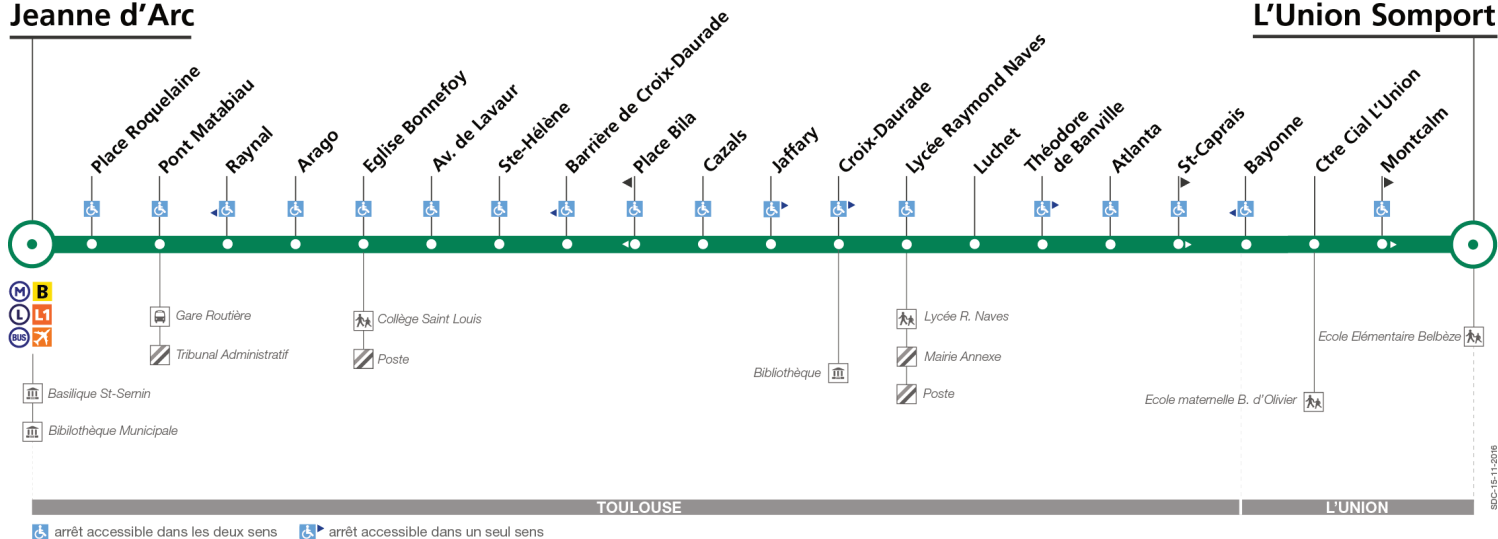

La ligne 43 dessert une partie de l'itinéraire de la ligne 39 les dimanches et jours fériés

39

Direction Jeanne d'Arc

du 16 janvier 2017
au 2 juillet 2017

Jeanne d'Arc

L'Union Somport

Lundi à vendredi

L'Union Somport	05:55	06:25	06:55	07:15	07:34	07:55	08:15	08:35	08:55	09:15	09:35	09:57	10:24	10:54	11:24	11:54	12:24	12:54	13:24	13:54	14:24	14:54	15:24	15:54
Bayonne	05:58	06:28	06:59	07:19	07:41	08:02	08:22	08:40	08:59	09:18	09:38	10:00	10:27	10:57	11:27	11:58	12:28	12:58	13:28	13:58	14:28	14:58	15:28	15:58
Atlanta	06:00	06:30	07:01	07:22	07:47	08:08	08:28	08:45	09:02	09:21	09:41	10:03	10:30	11:00	11:30	12:01	12:31	13:01	13:31	14:01	14:31	15:01	15:31	16:01
Barrière de Croix-Daurade	06:07	06:37	07:09	07:32	07:57	08:18	08:38	08:55	09:11	09:30	09:50	10:12	10:39	11:09	11:39	12:10	12:40	13:10	13:40	14:10	14:40	15:10	15:40	16:10
Jeanne d'Arc	06:15	06:47	07:22	07:50	08:16	08:39	08:59	09:15	09:27	09:44	10:04	10:26	10:53	11:23	11:53	12:24	12:51	13:21	13:51	14:24	14:54	15:24	15:54	16:24
L'Union Somport	16:22	16:42	17:02	17:22	17:42	18:02	18:22	18:42	19:06	19:34	20:02	20:30	20:55											
Bayonne	16:27	16:47	17:07	17:27	17:47	18:07	18:27	18:47	19:10	19:38	20:05	20:33	20:58											
Atlanta	16:31	16:51	17:11	17:32	17:52	18:10	18:30	18:50	19:12	19:40	20:07	20:35	21:00											
Barrière de Croix-Daurade	16:41	17:01	17:22	17:43	18:01	18:19	18:39	18:59	19:20	19:48	20:15	20:42	21:07											
Jeanne d'Arc	16:55	17:15	17:36	17:57	18:15	18:32	18:52	19:12	19:32	19:59	20:26	20:52	21:15											