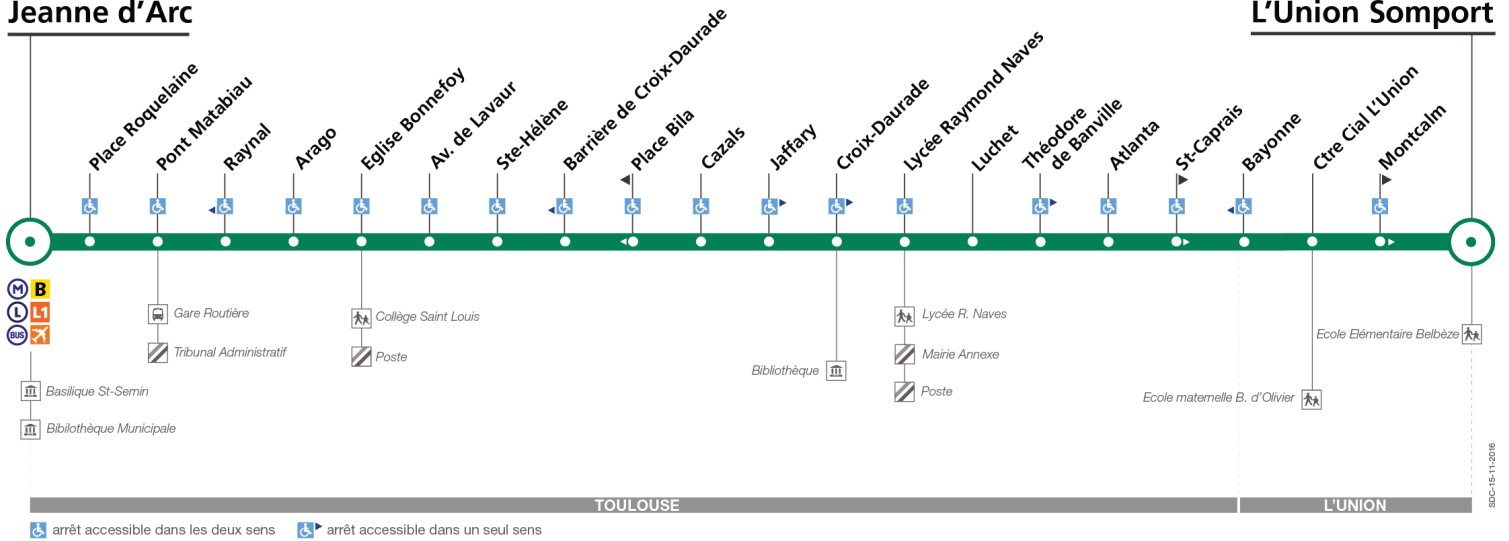

39

Direction L'Union Somport

du 16 janvier 2017
au 2 juillet 2017

Jeanne d'Arc

L'Union Somport

Lundi à vendredi

Jeanne d'Arc	06:00	06:25	06:48	07:08	07:27	07:48	08:08	08:28	08:48	09:10	09:40	10:10	10:40	11:10	11:40	12:10	12:40	13:10	13:40	14:10	14:40	15:10	15:40	16:05
Barrière de Croix-Daurade	06:05	06:30	06:53	07:15	07:34	07:56	08:16	08:36	08:56	09:18	09:48	10:18	10:48	11:18	11:48	12:18	12:48	13:18	13:48	14:18	14:48	15:18	15:49	16:14
Atlanta	06:10	06:35	06:59	07:22	07:45	08:07	08:27	08:47	09:04	09:25	09:55	10:25	10:56	11:26	11:56	12:26	12:55	13:25	13:55	14:26	14:56	15:26	15:58	16:24
Bayonne	06:12	06:37	07:01	07:24	07:48	08:10	08:30	08:50	09:07	09:28	09:58	10:28	10:59	11:29	11:59	12:29	12:58	13:28	13:58	14:29	14:59	15:29	16:01	16:28
L'Union Somport	06:14	06:39	07:03	07:26	07:51	08:13	08:33	08:53	09:10	09:31	10:01	10:31	11:02	11:32	12:02	12:32	13:01	13:31	14:01	14:32	15:02	15:32	16:06	16:33
Jeanne d'Arc	16:25	16:45	17:05	17:25	17:45	18:05	18:25	18:45	19:15	19:45	20:15	20:50												
Barrière de Croix-Daurade	16:34	16:55	17:15	17:36	17:56	18:15	18:34	18:54	19:23	19:53	20:22	20:57												
Atlanta	16:44	17:05	17:28	17:51	18:09	18:25	18:44	19:02	19:30	20:00	20:29	21:03												
Bayonne	16:48	17:09	17:32	17:55	18:13	18:29	18:48	19:06	19:33	20:03	20:31	21:05												
L'Union Somport	16:53	17:14	17:37	18:00	18:18	18:34	18:53	19:10	19:37	20:06	20:34	21:08												