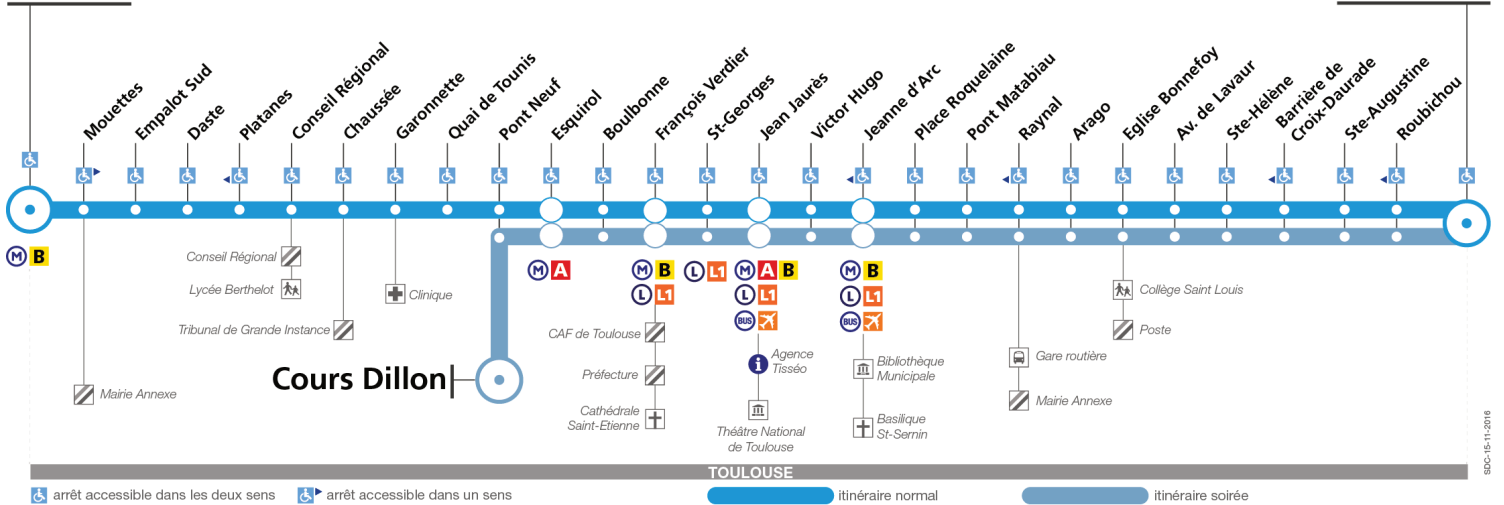

38

Direction Amouroux

du 2 janvier 2017
au 25 juin 2017

Empalot

Amouroux

TOULOUSE

arrêt accessible dans les deux sens | arrêt accessible dans un sens | itinéraire normal | itinéraire soirée

Lundi à vendredi

Empalot	05:30	05:45	06:00	06:15	06:29	06:37	06:45	06:51	06:57													19:05	19:15	19:25	
Conseil Régional	05:35	05:50	06:05	06:20	06:35	06:43	06:51	06:57	07:04														19:12	19:22	19:32
Cours Dillon																									
Esquirol	05:40	05:55	06:10	06:25	06:40	06:48	06:56	07:02	07:09														19:19	19:28	19:38
Jean Jaurès	05:45	06:01	06:16	06:31	06:46	06:54	07:02	07:09	07:16														19:27	19:36	19:46
Jeanne d'Arc	05:46	06:02	06:17	06:32	06:47	06:55	07:04	07:11	07:18														19:30	19:39	19:49
Raynal	05:49	06:05	06:20	06:35	06:50	06:58	07:07	07:14	07:21														19:33	19:42	19:52
Amouroux	05:55	06:11	06:26	06:41	06:56	07:04	07:13	07:20	07:27														19:41	19:50	20:00
Empalot	19:35	19:50	20:05	20:25	20:45																	V			
Conseil Régional	19:42	19:57	20:12	20:32	20:52																				
Cours Dillon						21:03	21:30	22:00	22:30	23:00	23:30	00:00	00:30	01:00											
Esquirol	19:48	20:03	20:18	20:37	20:57	21:05	21:32	22:02	22:32	23:02	23:32	00:02	00:32	01:02											
Jean Jaurès	19:56	20:10	20:25	20:44	21:04	21:12	21:39	22:09	22:39	23:08	23:37	00:07	00:37	01:07											
Jeanne d'Arc	19:59	20:13	20:27	20:46	21:06	21:14	21:40	22:10	22:40	23:09	23:38	00:08	00:38	01:08											
Raynal	20:02	20:16	20:30	20:49	21:09	21:17	21:43	22:13	22:43	23:12	23:41	00:11	00:41	01:11											
Amouroux	20:10	20:24	20:38	20:57	21:16	21:24	21:49	22:19	22:49	23:18	23:47	00:17	00:47	01:17											
Notes: V Uniquement le vendredi																									

Entre 7 h et 19 h, temps d'attente max : 13 min

Notes
v Uniquement le vendredi

A partir de 21h, la ligne 38 fait son départ à Cours Dillon

38

Direction Empalot

du 2 janvier 2017
au 25 juin 2017

Empalot

Amouroux

A partir de 21h30, la ligne 38 fait son terminus à Cours Dillon