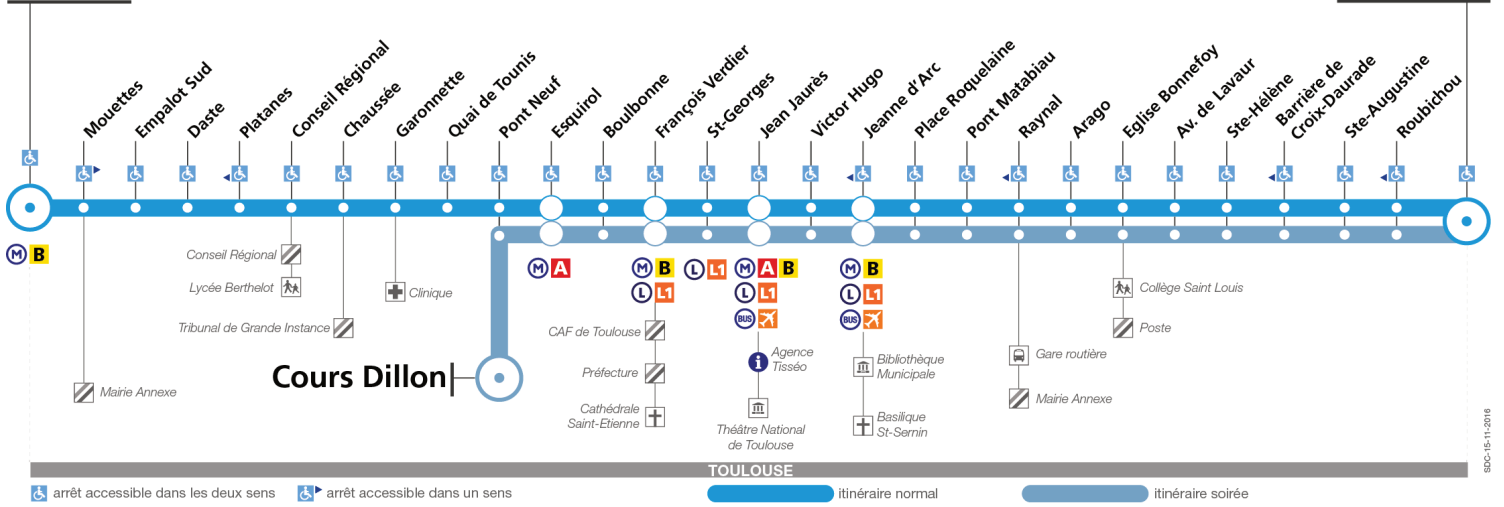

Entre 7 h et 19 h, temps d'attente max : 13 min

Notes
v Uniquement le vendredi

A partir de 21h, la ligne 38 fait son départ à Cours Dillon

38

Direction Empalot

du 2 janvier 2017
au 25 juin 2017

Empalot

Amouroux

Lundi à vendredi

Amouroux	05:30	05:45	06:00	06:15	06:28	06:35	06:42	06:49	06:56							19:06	19:16	19:26
Raynal	05:36	05:51	06:06	06:21	06:34	06:41	06:48	06:55	07:03							19:14	19:24	19:33
Jeanne d'Arc	05:38	05:53	06:08	06:24	06:37	06:44	06:51	06:58	07:07							19:18	19:28	19:37
Jean Jaurès	05:40	05:55	06:10	06:25	06:39	06:46	06:53	07:00	07:10							19:22	19:31	19:40
Esquirol	05:44	05:59	06:14	06:30	06:44	06:51	06:58	07:05	07:15							19:29	19:38	19:47
Cours Dillon																		
Conseil Régional	05:48	06:03	06:18	06:34	06:48	06:55	07:02	07:10	07:20							19:34	19:43	19:52
Empalot	05:53	06:08	06:23	06:39	06:53	07:00	07:08	07:16	07:26							19:40	19:49	19:58
Entre 7 h et 8 h 30, temps d'attente max : 8 min																		
Entre 8 h 30 et 16 h, temps d'attente max : 10 min																		
Entre 16 h et 19 h, temps d'attente max : 8 min																		
Amouroux	19:36	19:48	20:00	20:15	20:30	21:05	21:30	21:51	22:21	22:51	23:21	23:51	00:21	00:55				
Raynal	19:43	19:55	20:07	20:22	20:37	21:12	21:36	21:56	22:26	22:56	23:26	23:56	00:25	00:59				
Jeanne d'Arc	19:47	19:59	20:11	20:25	20:40	21:15	21:38	21:58	22:28	22:58	23:28	23:58	00:27	01:01				
Jean Jaurès	19:50	20:02	20:14	20:28	20:43	21:18	21:41	22:01	22:31	23:00	23:30	00:00	00:29	01:03				
Esquirol	19:57	20:08	20:19	20:33	20:48	21:22	21:45	22:05	22:35	23:04	23:34	00:04	00:33	01:07				
Cours Dillon							21:47	22:07	22:37	23:06	23:36	00:06	00:35	01:09				
Conseil Régional	20:02	20:13	20:24	20:38	20:53	21:27	-	-	-	-	-	-	-	-				
Empalot	20:08	20:19	20:30	20:44	20:59	21:33	-	-	-	-	-	-	-	-				
Notes v Uniquement le vendredi																		