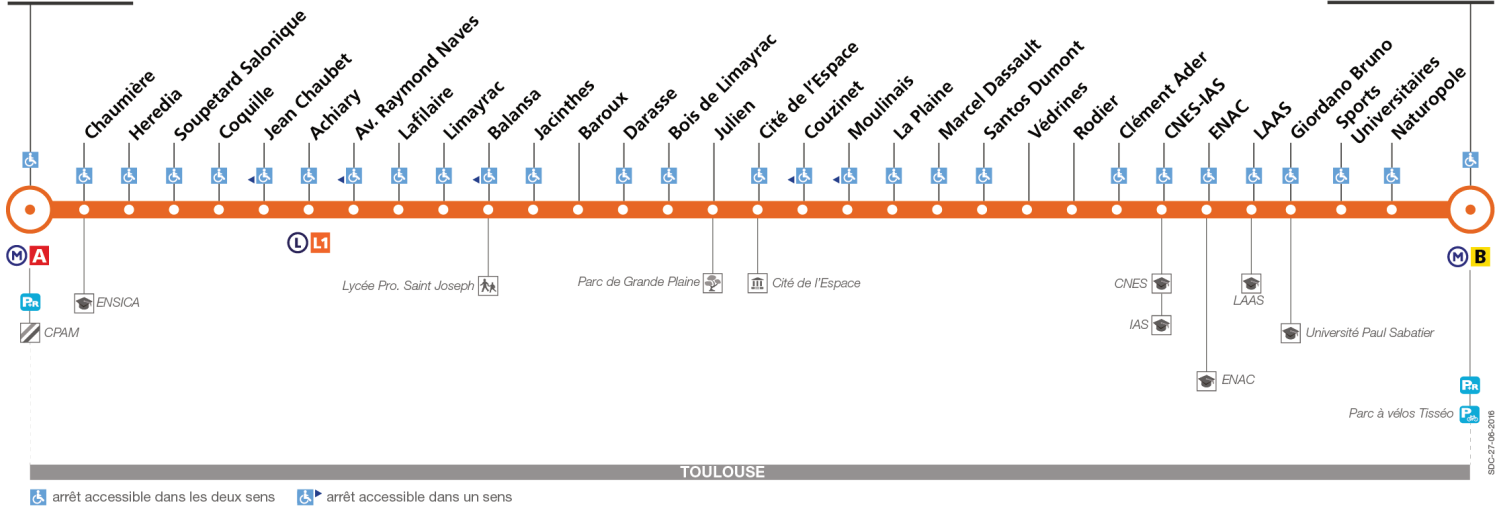

Horaires théoriques dépendant des conditions de circulation.

Pour connaître les horaires en temps réel, vous pouvez consulter notre site www.tisseo.fr ou notre application mobile.

37

Direction Jolimont

du 31 octobre 2016
au 25 juin 2017

Jolimont

Ramonville

TOULOUSE

arrêt accessible dans les deux sens arrêt accessible dans un sens

Lundi à vendredi

	06:00	06:25	06:45	07:05	07:21	07:37	07:54	08:11	08:27	08:43	09:01	09:21	09:41	10:01	10:21	10:41	11:01	11:21	11:41	m	11:48	12:00	12:19	12:38	12:57
Ramonville	06:00	06:25	06:45	07:05	07:21	07:37	07:54	08:11	08:27	08:43	09:01	09:21	09:41	10:01	10:21	10:41	11:01	11:21	11:41	m	11:48	12:00	12:19	12:38	12:57
ENAC	06:06	06:31	06:51	07:11	07:27	07:43	08:00	08:17	08:33	08:49	09:07	09:27	09:47	10:07	10:27	10:47	11:07	11:27	11:47	11:54	12:06	12:25	12:44	13:03	
Marcel Dassault	06:11	06:36	06:57	07:17	07:34	07:50	08:07	08:24	08:40	08:56	09:14	09:33	09:53	10:13	10:33	10:53	11:13	11:33	11:53	12:00	12:12	12:31	12:50	13:09	
Cité de l'Espace	06:14	06:39	07:00	07:20	07:38	07:54	08:11	08:28	08:44	09:00	09:18	09:37	09:57	10:17	10:37	10:57	11:17	11:37	11:57	12:04	12:16	12:35	12:54	13:13	
Coquille	06:25	06:50	07:13	07:33	07:53	08:10	08:26	08:42	08:58	09:13	09:31	09:50	10:10	10:29	10:49	11:09	11:29	11:49	12:09	12:16	12:29	12:48	13:07	13:26	
Jolimont	06:29	06:54	07:17	07:38	07:58	08:15	08:31	08:47	09:02	09:17	09:35	09:54	10:14	10:33	10:53	11:13	11:33	11:53	12:13	12:20	12:33	12:52	13:11	13:30	