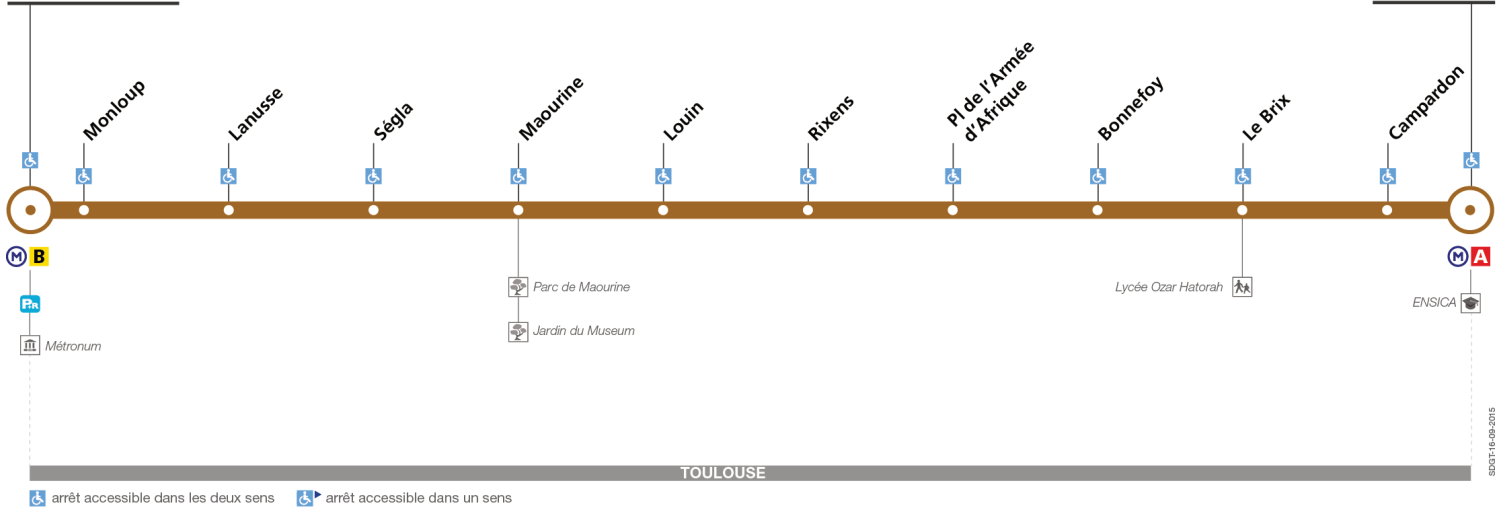

## Direction Borderouge

du 29 août 2016  
au 25 juin 2017

### Borderouge

### Roseraie

TOULOUSE

arrêt accessible dans les deux sens    arrêt accessible dans un sens