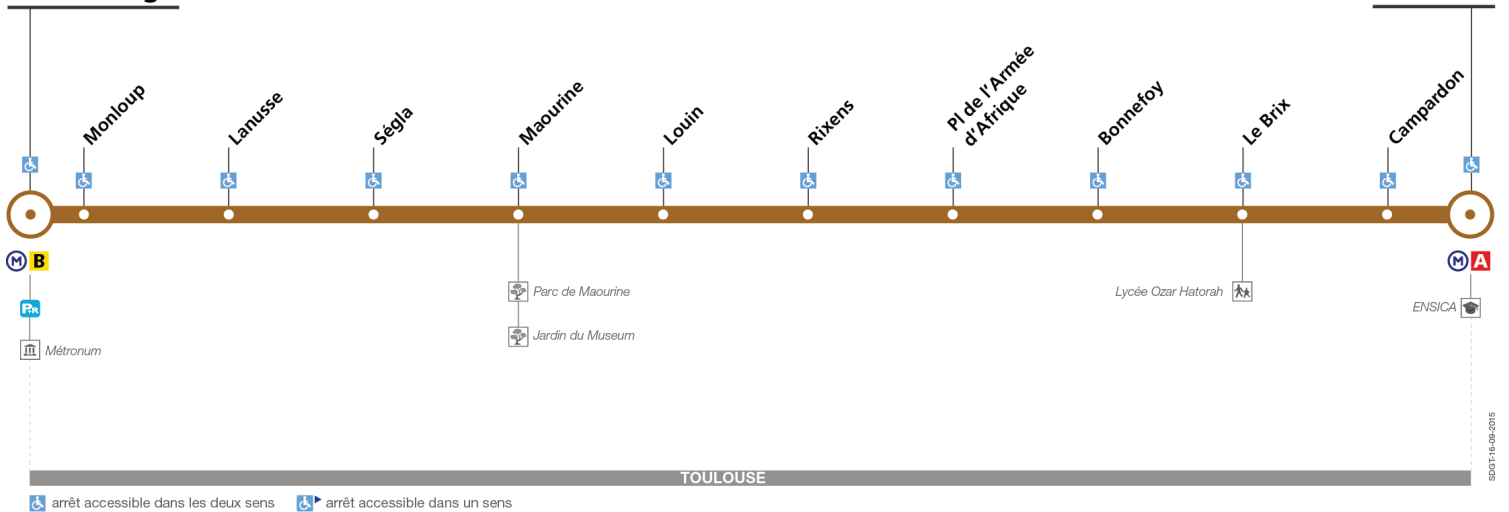

36

Direction Roseraie

du 29 août 2016
au 25 juin 2017

Borderouge

Roseraie

Lundi à vendredi

Borderouge	05:35	06:00	06:20	06:35	06:50	07:02	07:14	07:26	07:40	07:52	08:04	08:18	08:34	08:50	09:06	09:22	09:38	09:54	10:10	10:26	10:42	10:58	11:14	11:30
Louin	05:40	06:05	06:26	06:41	06:56	07:09	07:21	07:33	07:47	08:00	08:12	08:26	08:42	08:57	09:13	09:29	09:45	10:00	10:16	10:32	10:48	11:04	11:20	11:36
Bonnefoy	05:44	06:09	06:30	06:45	07:00	07:13	07:25	07:37	07:52	08:05	08:17	08:31	08:46	09:01	09:17	09:33	09:49	10:04	10:20	10:36	10:52	11:08	11:24	11:40
Roseraie	05:47	06:12	06:33	06:48	07:04	07:17	07:29	07:41	07:57	08:10	08:22	08:36	08:50	09:05	09:21	09:37	09:53	10:08	10:24	10:40	10:56	11:12	11:28	11:44
Borderouge	11:46	12:02	12:18	12:34	12:50	13:06	13:22	13:38	13:54	14:10	14:26	14:42	14:58	15:14	15:30	15:46	16:02	16:17	16:27	16:39	16:51	17:03	17:15	17:27
Louin	11:52	12:08	12:24	12:40	12:56	13:12	13:28	13:44	14:00	14:16	14:32	14:48	15:04	15:20	15:36	15:52	16:08	16:23	16:33	16:46	16:58	17:10	17:22	17:34
Bonnefoy	11:56	12:12	12:28	12:44	13:00	13:16	13:32	13:48	14:04	14:20	14:36	14:52	15:08	15:24	15:40	15:56	16:12	16:27	16:37	16:50	17:02	17:14	17:26	17:38
Roseraie	12:00	12:16	12:32	12:48	13:04	13:20	13:36	13:52	14:08	14:24	14:40	14:56	15:12	15:28	15:44	16:00	16:16	16:31	16:42	16:55	17:07	17:19	17:31	17:43
Borderouge	17:39	17:51	18:03	18:15	18:27	18:39	18:51	19:05	19:20	19:40	20:05	20:30	20:50											
Louin	17:46	17:58	18:10	18:22	18:34	18:46	18:57	19:11	19:26	19:46	20:11	20:36	20:56											
Bonnefoy	17:50	18:02	18:14	18:26	18:38	18:50	19:01	19:15	19:30	19:50	20:14	20:39	20:59											
Roseraie	17:55	18:07	18:18	18:30	18:42	18:54	19:05	19:19	19:34	19:54	20:18	20:43	21:03											

Samedi

Borderouge	06:00	06:30	06:50	07:15	07:35	08:00	08:20	08:45	09:05	09:30	09:50	10:15	10:35	11:00	11:20	11:45	12:05	12:25	12:45	13:05	13:25	13:50	14:15	14:40
Louin	06:05	06:35	06:55	07:20	07:40	08:06	08:26	08:51	09:11	09:36	09:56	10:21	10:41	11:06	11:26	11:51	12:11	12:31	12:51	13:11	13:31	13:57	14:22	14:47
Bonnefoy	06:08	06:38	06:58	07:23	07:43	08:09	08:29	08:54	09:14	09:40	10:00	10:25	10:45	11:10	11:30	11:55	12:15	12:35	12:55	13:15	13:35	14:01	14:26	14:51
Roseraie	06:11	06:41	07:02	07:27	07:47	08:13	08:33	08:58	09:18	09:44	10:04	10:29	10:49	11:14	11:34	11:59	12:19	12:39	12:58	13:18	13:38	14:05	14:30	14:55
Borderouge	15:05	15:25	15:50	16:10	16:35	16:55	17:20	17:45	18:10	18:35	19:00	19:20	19:45											
Louin	15:12	15:32	15:57	16:17	16:42	17:02	17:27	17:51	18:16	18:41	19:06	19:26	19:51											
Bonnefoy	15:16	15:36	16:01	16:21	16:46	17:06	17:31	17:55	18:20	18:45	19:10	19:30	19:55											
Roseraie	15:20	15:40	16:05	16:25	16:50	17:10	17:35	17:59	18:24	18:49	19:14	19:34	19:59											

Dimanche et jours fériés