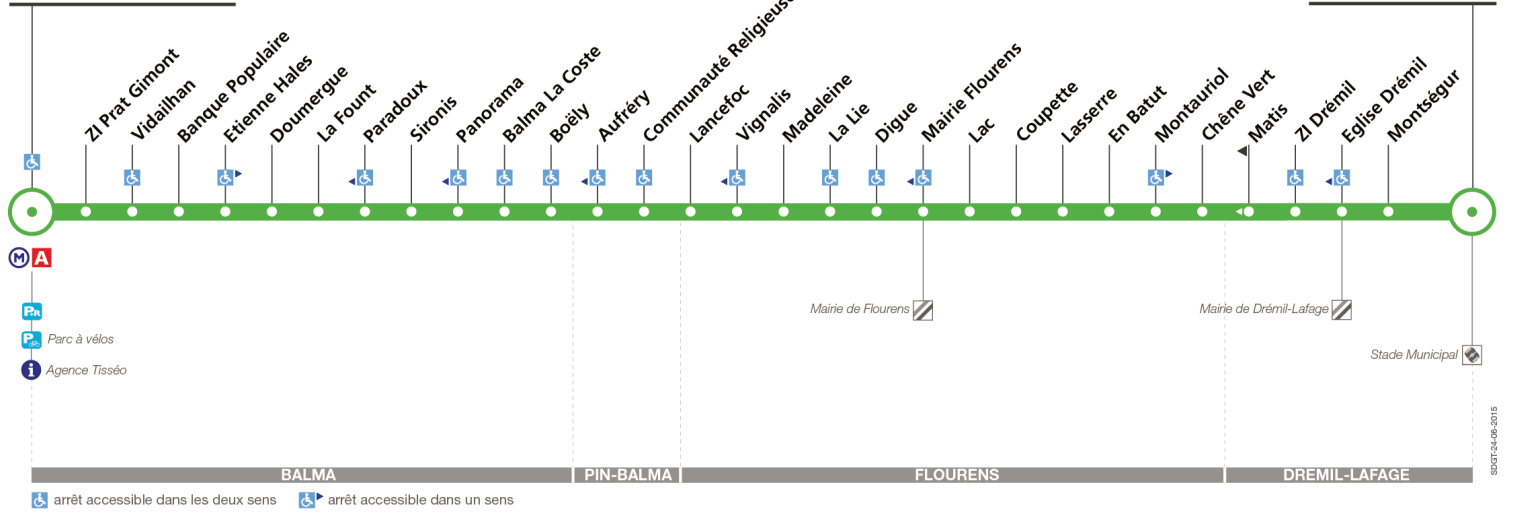

35

Direction Drémil Stade

du 29 août 2016
au 9 juillet 2017

Balma-Gramont

Drémil Stade

Lundi à vendredi

Balma-Gramont	06:05	06:25	07:25	16:33	17:03	17:45	18:33
Balma La Coste	06:14	06:34	07:35	16:42	17:12	17:54	18:42
Mairie Florens	06:25	06:45	07:47	16:53	17:23	18:05	18:53
Montauriol	06:28	06:48	07:51	16:56	17:26	18:08	18:56
Eglise Drémil	06:33	06:53	07:56	17:01	17:31	18:13	19:01
Drémil Stade	06:35	06:55	07:58	17:03	17:33	18:15	19:03

Attention : la ligne 35 ne fonctionne pas pendant les vacances scolaires

35

Direction Balma - Gramont

du 29 août 2016
au 9 juillet 2017

Balma-Gramont

Drémil Stade

Lundi à vendredi

Drémil Stade	06:40	07:00	08:05	17:06	17:45	18:28	19:10
Eglise Drémil	06:42	07:02	08:07	17:08	17:47	18:30	19:12
Montauriol	06:47	07:07	08:12	17:12	17:51	18:34	19:16
Mairie Flourens	06:53	07:13	08:18	17:15	17:54	18:37	19:19
Balma La Coste	07:05	07:25	08:30	17:26	18:05	18:48	19:30
Balma-Gramont	07:17	07:37	08:42	17:39	18:18	19:01	19:43