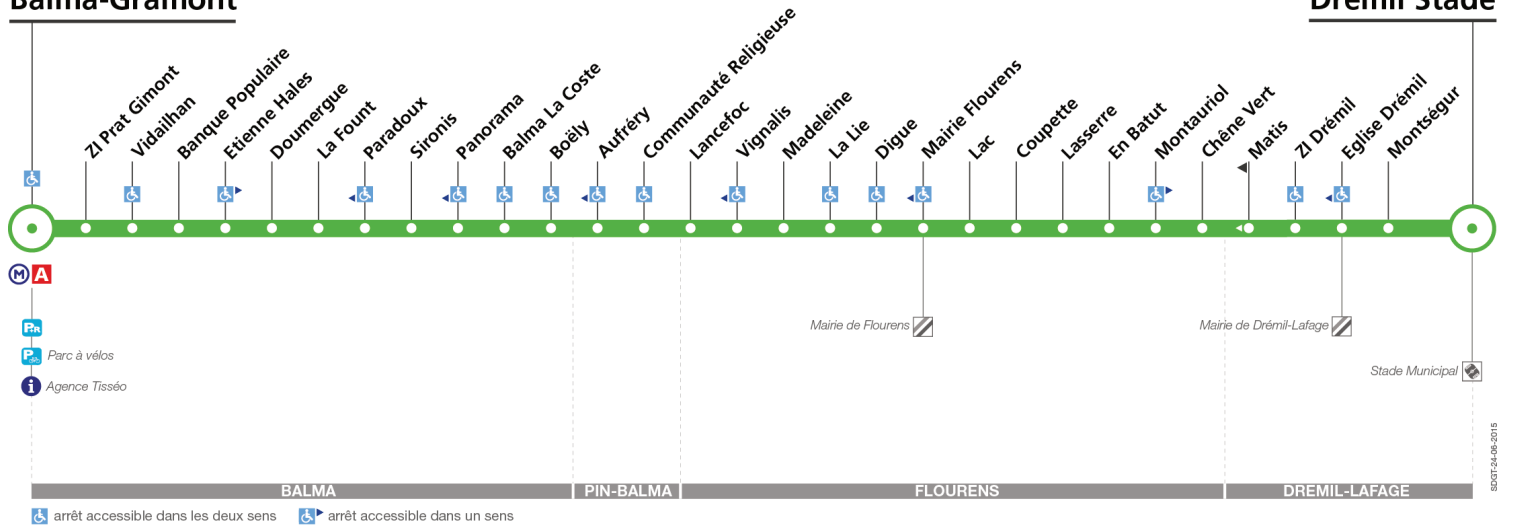

35

Direction Drémil Stade

du 29 août 2016
au 9 juillet 2017

Balma-Gramont

Drémil Stade

Lundi à vendredi

Balma-Gramont	06:05	06:25	07:25	16:33	17:03	17:45	18:33
Balma La Coste	06:14	06:34	07:35	16:42	17:12	17:54	18:42
Mairie Florens	06:25	06:45	07:47	16:53	17:23	18:05	18:53
Montauriol	06:28	06:48	07:51	16:56	17:26	18:08	18:56
Eglise Drémil	06:33	06:53	07:56	17:01	17:31	18:13	19:01
Drémil Stade	06:35	06:55	07:58	17:03	17:33	18:15	19:03

Attention : la ligne 35 ne fonctionne pas pendant les vacances scolaires

35

Direction Balma - Gramont

du 29 août 2016
au 9 juillet 2017

Balma-Gramont

Drémil Stade

Lundi à vendredi

Drémil Stade	06:40	07:00	08:05	17:06	17:45	18:28	19:10
Eglise Drémil	06:42	07:02	08:07	17:08	17:47	18:30	19:12
Montauriol	06:47	07:07	08:12	17:12	17:51	18:34	19:16
Mairie Flourens	06:53	07:13	08:18	17:15	17:54	18:37	19:19
Balma La Coste	07:05	07:25	08:30	17:26	18:05	18:48	19:30
Balma-Gramont	07:17	07:37	08:42	17:39	18:18	19:01	19:43

Horaires théoriques dépendant des conditions de circulation.

Pour connaître les horaires en temps réel, vous pouvez consulter notre site www.tisseo.fr ou notre **application mobile**.

Attention : la ligne 35 ne fonctionne pas pendant les vacances scolaires