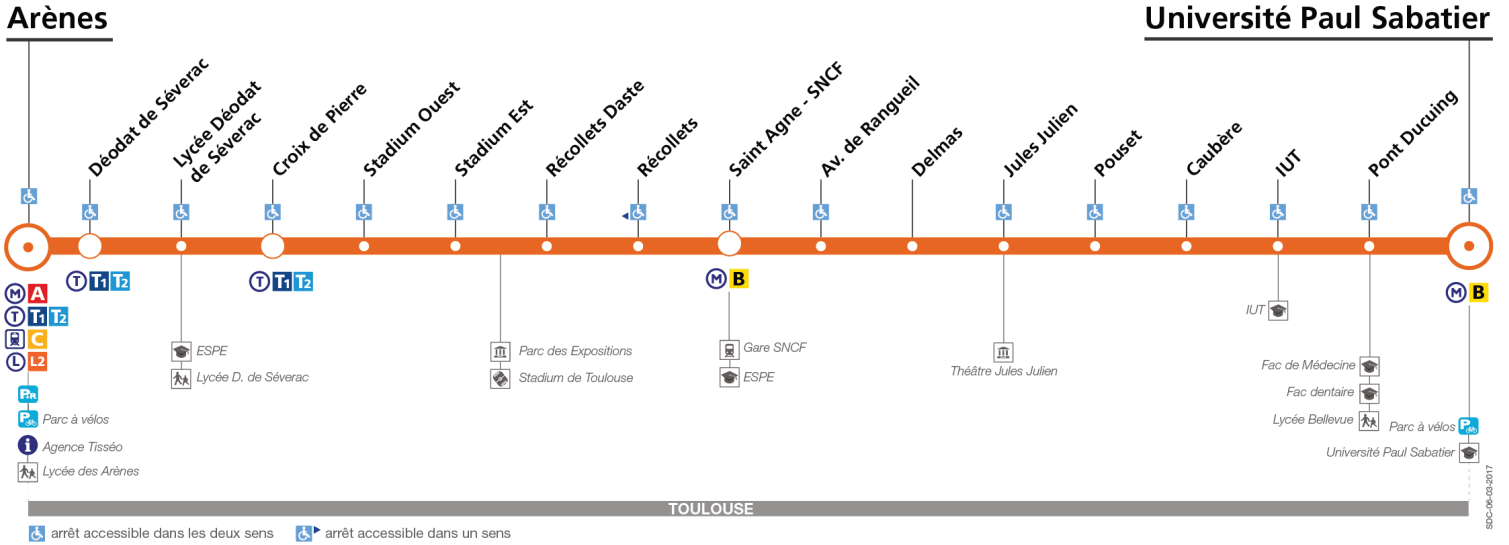

34

Direction Arènes

du 20 mars 2017
au 25 juin 2017

Lundi à vendredi

Université Paul Sabatier	05:55	06:20	06:45	07:00	07:10	07:20	07:30	07:40	07:50	08:00	08:10	08:20	08:30	08:40	08:50	09:00	09:10	09:25	09:40	09:55	10:10	10:25	10:40	10:55
IUT	05:58	06:23	06:49	07:04	07:14	07:24	07:34	07:44	07:54	08:04	08:14	08:24	08:34	08:44	08:54	09:04	09:14	09:29	09:44	09:59	10:14	10:29	10:44	10:59
Jules Julien	06:01	06:26	06:52	07:08	07:18	07:29	07:39	07:49	07:59	08:09	08:19	08:29	08:39	08:49	08:59	09:08	09:18	09:33	09:48	10:03	10:18	10:33	10:48	11:03
Saint Agne-SNCF	06:03	06:28	06:55	07:11	07:21	07:32	07:42	07:52	08:02	08:12	08:23	08:33	08:42	08:52	09:02	09:11	09:21	09:36	09:51	10:06	10:21	10:36	10:51	11:06
Récollets Daste	06:06	06:31	06:58	07:14	07:25	07:36	07:46	07:56	08:06	08:16	08:27	08:37	08:46	08:56	09:06	09:15	09:25	09:40	09:55	10:10	10:25	10:40	10:55	11:10
Croix de Pierre	06:09	06:34	07:02	07:18	07:29	07:40	07:50	08:00	08:10	08:20	08:31	08:41	08:50	09:00	09:09	09:18	09:28	09:43	09:58	10:13	10:28	10:43	10:58	11:13
Arènes	06:14	06:39	07:07	07:23	07:34	07:45	07:55	08:05	08:15	08:25	08:35	08:45	08:55	09:05	09:15	09:24	09:34	09:49	10:04	10:19	10:34	10:49	11:04	11:19
Université Paul Sabatier	11:10	11:25	11:40	11:55	12:10	12:25	12:40	12:55	13:10	13:25	13:40	13:55	14:10	14:25	14:40	14:55	15:10	15:25	15:40	15:55	16:10	16:20	16:30	16:40
IUT	11:14	11:29	11:44	11:59	12:15	12:30	12:44	12:59	13:14	13:29	13:44	13:59	14:14	14:29	14:44	14:59	15:14	15:29	15:44	15:59	16:14	16:24	16:34	16:44
Jules Julien	11:18	11:33	11:48	12:03	12:19	12:34	12:48	13:03	13:18	13:33	13:48	14:03	14:18	14:33	14:48	15:03	15:18	15:33	15:48	16:04	16:19	16:29	16:39	16:49
Saint Agne-SNCF	11:21	11:36	11:51	12:06	12:22	12:37	12:51	13:06	13:21	13:36	13:51	14:06	14:21	14:36	14:51	15:06	15:21	15:36	15:51	16:07	16:22	16:32	16:42	16:52
Récollets Daste	11:25	11:40	11:55	12:10	12:26	12:41	12:55	13:10	13:25	13:40	13:55	14:10	14:25	14:40	14:55	15:10	15:25	15:40	15:55	16:11	16:26	16:36	16:46	16:56
Croix de Pierre	11:28	11:43	11:58	12:13	12:29	12:44	12:58	13:13	13:28	13:43	13:58	14:13	14:28	14:43	14:58	15:13	15:28	15:43	15:58	16:14	16:29	16:39	16:49	16:59
Arènes	11:34	11:49	12:04	12:19	12:35	12:50	13:04	13:19	13:34	13:49	14:04	14:19	14:34	14:49	15:04	15:19	15:34	15:50	16:05	16:21	16:36	16:46	16:56	17:07
Université Paul Sabatier	16:50	17:00	17:10	17:20	17:31	17:42	17:53	18:04	18:15	18:26	18:37	18:48	19:00	19:15	19:30	19:45	20:00	20:30	21:00					
IUT	16:54	17:04	17:14	17:25	17:36	17:47	17:59	18:10	18:20	18:30	18:41	18:52	19:04	19:19	19:34	19:49	20:04	20:34	21:04					
Jules Julien	16:59	17:09	17:19	17:30	17:41	17:52	18:04	18:15	18:25	18:35	18:46	18:57	19:09	19:24	19:39	19:53	20:08	20:37	21:07					
Saint Agne-SNCF	17:02	17:12	17:23	17:34	17:45	17:56	18:08	18:19	18:29	18:39	18:49	19:00	19:12	19:27	19:42	19:56	20:11	20:40	21:10					
Récollets Daste	17:06	17:16	17:27	17:38	17:49	18:00	18:12	18:23	18:33	18:43	18:53	19:04	19:16	19:31	19:45	19:59	20:14	20:43	21:13					
Croix de Pierre	17:09	17:19	17:31	17:42	17:53	18:04	18:16	18:27	18:37	18:46	18:56	19:07	19:19	19:34	19:48	20:02	20:17	20:46	21:16					
Arènes	17:17	17:27	17:39	17:50	18:01	18:12	18:24	18:35	18:44	18:53	19:03	19:14	19:25	19:40	19:54	20:08	20:23	20:51	21:21					