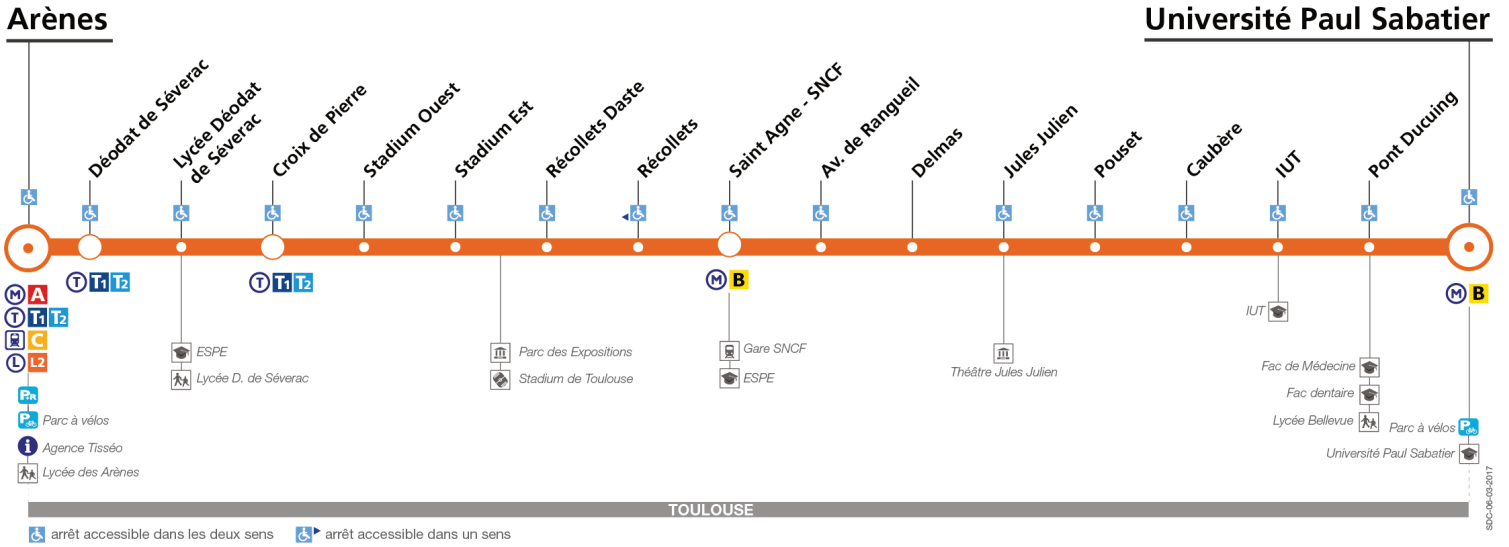

34

Direction Université Paul Sabatier

du 20 mars 2017
au 25 juin 2017

Lundi à vendredi