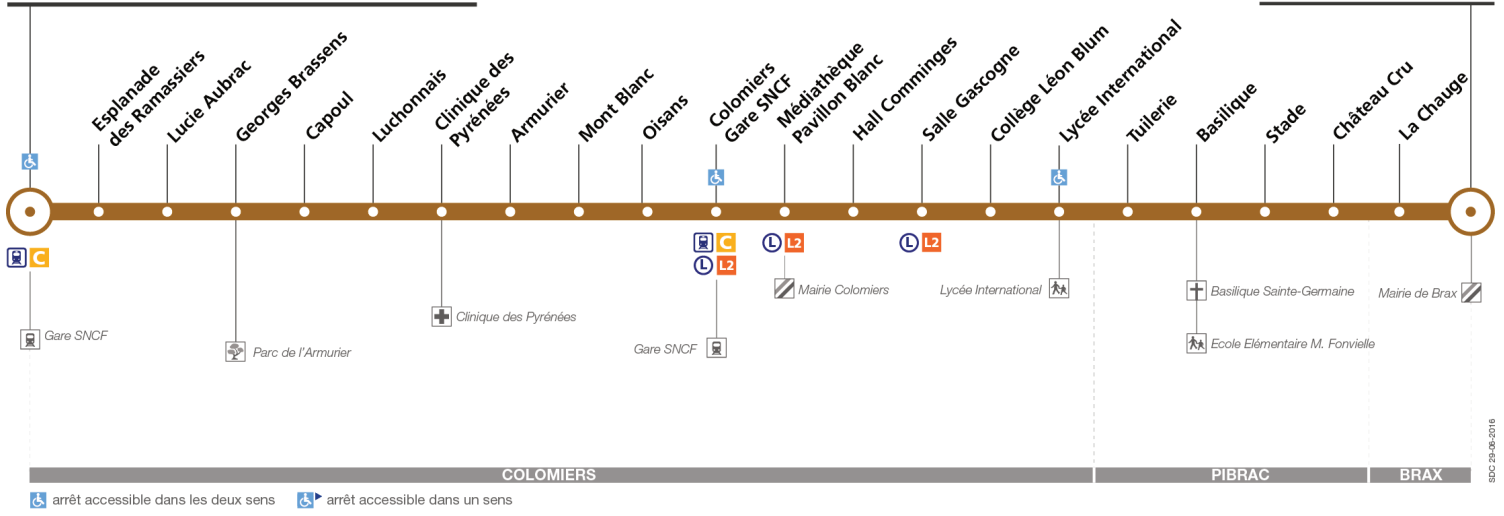

32

Direction Brax le Château

du 29 août 2016
au 3 septembre 2017

Colomiers Ramassiers Gare SNCF

Brax le Château

Lundi à vendredi

	06:55	07:35	08:05	08:40	09:30	10:30	11:30	12:00	12:30	13:30	14:30	15:30	16:10	16:40	17:10	17:40	18:00	18:40	19:10	19:50	
Colomiers Ramassiers Gare SNCF								m													
Clinique Des Pyrénées	07:01	07:41	08:11	08:46	09:36	10:35	11:35	12:05	12:35	13:35	14:35	15:35	16:16	16:46	17:16	17:46	18:06	18:45	19:15	19:55	
Colomiers Gare SNCF	07:06	07:46	08:16	08:51	09:41	10:40	11:40	12:10	12:40	13:40	14:40	15:40	16:21	16:51	17:21	17:51	18:11	18:50	19:20	20:00	
Lycée International	07:17	07:57	08:27	09:01	09:51	10:49	11:49	12:19	12:49	13:49	14:49	15:49	16:31	17:02	17:32	18:02	18:22	18:59	19:29	20:09	
Stade	07:23	08:03	08:33	09:06	09:56	10:54	11:54	12:24	12:54	13:54	14:54	15:54	16:36	17:08	17:38	18:08	18:28	19:04	19:34	20:14	
Brax le Château	07:30	08:10	08:40	09:13	10:03	11:01	12:01	12:31	13:01	14:01	15:01	16:01	16:43	17:15	17:45	18:15	18:35	19:11	19:41	20:21	

Samedi

Colomiers Ramassiers Gare SNCF	07:40	08:40	09:50	10:40	11:50	12:30	13:40	14:40	15:40	16:30	17:40	18:40	20:00
Clinique Des Pyrénées	07:45	08:45	09:55	10:45	11:55	12:35	13:45	14:45	15:45	16:35	17:45	18:45	20:05
Colomiers Gare SNCF	07:50	08:50	10:00	10:50	12:00	12:40	13:50	14:50	15:50	16:40	17:50	18:50	20:10
Lycée International	07:59	08:59	10:09	10:59	12:09	12:49	13:59	14:59	15:59	16:49	17:59	18:59	20:19
Stade	08:04	09:04	10:14	11:04	12:14	12:54	14:04	15:04	16:04	16:54	18:04	19:04	20:24
Brax le Château	08:11	09:11	10:21	11:11	12:21	13:01	14:11	15:11	16:11	17:01	18:11	19:11	20:31