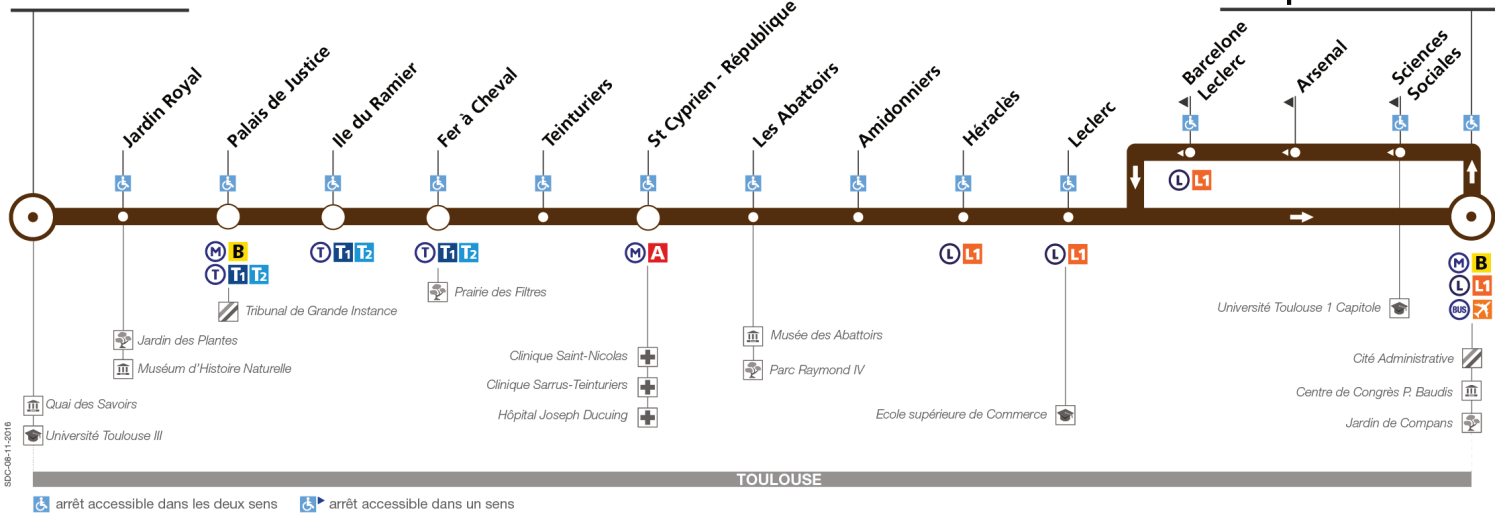

Horaires théoriques dépendant des conditions de circulation.
 Pour connaître les horaires en temps réel, vous pouvez consulter notre site www.tisseo.fr ou notre application mobile.

31

Direction Grand Rond

du 30 janvier 2017
au 25 juin 2017

Grand Rond

Compans-Caffarelli

Lundi à vendredi

Compans-Caffarelli	06:00	06:37	06:57	07:14	07:31	07:48	08:05	08:22	08:40	09:00	09:20	09:40	10:00	10:20	10:40	11:00	11:20	11:40	12:00	12:20	12:40	13:00	13:20	13:40
Amidonniers	06:03	06:40	07:00	07:17	07:36	07:53	08:10	08:27	08:45	09:05	09:25	09:45	10:05	10:25	10:45	11:05	11:25	11:45	12:05	12:25	12:45	13:05	13:25	13:45
St Cyprien - République	06:05	06:42	07:04	07:21	07:40	07:57	08:15	08:32	08:50	09:09	09:29	09:49	10:09	10:29	10:49	11:09	11:29	11:49	12:09	12:29	12:49	13:09	13:29	13:49
Palais de Justice	06:10	06:47	07:11	07:28	07:48	08:07	08:26	08:43	09:01	09:17	09:37	09:57	10:17	10:37	10:57	11:17	11:37	11:57	12:18	12:36	12:56	13:16	13:36	13:59
Grand Rond	06:14	06:51	07:15	07:32	07:52	08:11	08:30	08:47	09:05	09:21	09:41	10:01	10:21	10:41	11:01	11:21	11:41	12:01	12:22	12:40	13:00	13:20	13:40	14:03
Compans-Caffarelli	14:00	14:20	14:40	15:00	15:20	15:40	16:00	16:18	16:35	16:52	17:09	17:26	17:44	18:02	18:20	18:38	18:56	19:24	19:52	20:22	20:52			
Amidonniers	14:05	14:25	14:45	15:05	15:25	15:45	16:05	16:23	16:40	16:57	17:15	17:32	17:49	18:07	18:25	18:43	19:01	19:29	19:57	20:26	20:56			
St Cyprien - République	14:09	14:29	14:49	15:09	15:29	15:49	16:09	16:27	16:44	17:01	17:19	17:36	17:53	18:11	18:29	18:47	19:05	19:33	20:01	20:30	20:59			
Palais de Justice	14:19	14:39	14:59	15:19	15:39	15:59	16:19	16:37	16:54	17:13	17:32	17:49	18:06	18:24	18:41	18:59	19:15	19:42	20:08	20:35	21:04			
Grand Rond	14:23	14:43	15:03	15:23	15:43	16:04	16:24	16:42	16:59	17:18	17:37	17:54	18:11	18:28	18:45	19:03	19:19	19:46	20:12	20:38	21:07			