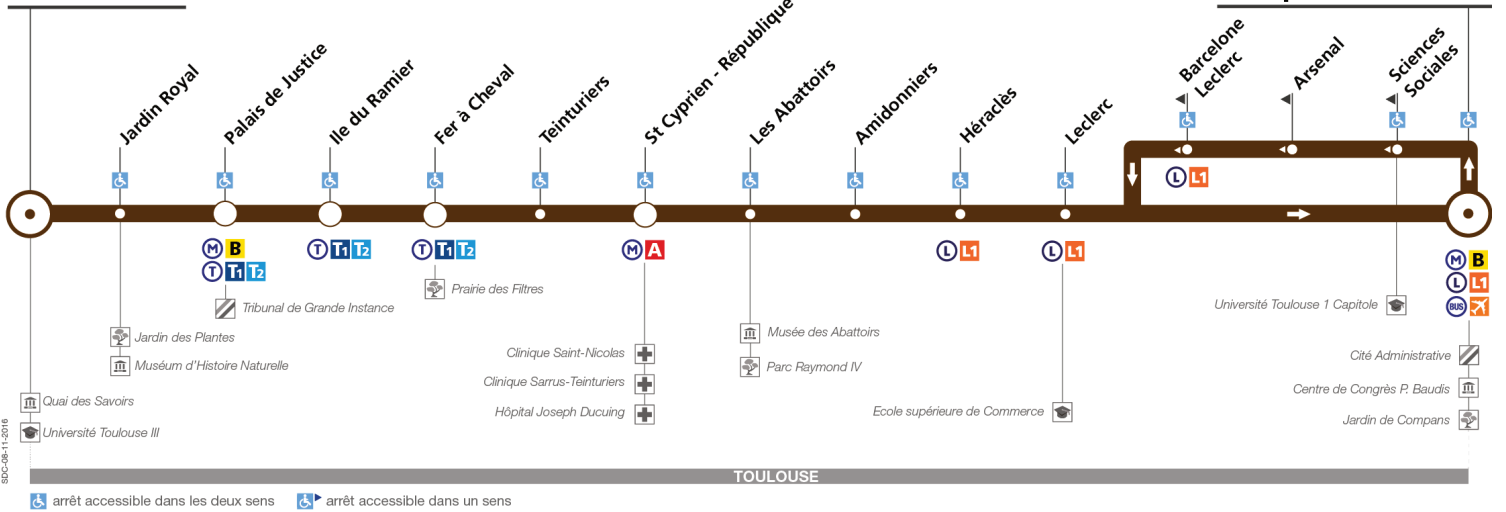

31

Direction Compans - Caffarelli

du 30 janvier 2017
au 25 juin 2017

Grand Rond

Compans-Caffarelli

Lundi à vendredi

Grand Rond	06:19	06:39	06:59	07:16	07:33	07:50	08:07	08:24	08:41	08:58	09:18	09:38	09:58	10:18	10:38	10:58	11:18	11:38	11:58	12:18	12:38	12:58	13:18	13:38
Palais de Justice	06:21	06:41	07:01	07:18	07:35	07:54	08:11	08:28	08:45	09:01	09:20	09:40	10:00	10:20	10:40	11:00	11:20	11:40	12:00	12:20	12:40	13:00	13:20	13:41
St Cyprien - République	06:25	06:45	07:07	07:24	07:41	08:02	08:19	08:36	08:53	09:08	09:27	09:46	10:06	10:26	10:46	11:06	11:26	11:46	12:06	12:26	12:46	13:06	13:26	13:47
Amidonniers	06:27	06:47	07:09	07:27	07:44	08:05	08:23	08:40	08:57	09:11	09:30	09:49	10:09	10:29	10:49	11:09	11:29	11:49	12:09	12:29	12:49	13:09	13:29	13:50
Compans-Caffarelli	06:29	06:49	07:12	07:30	07:48	08:09	08:27	08:44	09:01	09:15	09:33	09:52	10:12	10:32	10:52	11:12	11:32	11:52	12:12	12:32	12:52	13:12	13:32	13:53
Grand Rond	13:58	14:18	14:38	14:58	15:18	15:35	15:52	16:09	16:26	16:43	17:00	17:17	17:34	17:52	18:10	18:28	18:46	19:04	19:30	20:00	20:30	21:00		
Palais de Justice	14:01	14:21	14:41	15:01	15:21	15:38	15:55	16:13	16:30	16:47	17:04	17:21	17:38	17:55	18:13	18:31	18:49	19:07	19:33	20:02	20:32	21:02		
St Cyprien - République	14:07	14:27	14:47	15:07	15:27	15:44	16:01	16:19	16:36	16:54	17:11	17:29	17:46	18:03	18:21	18:38	18:56	19:13	19:39	20:08	20:37	21:06		
Amidonniers	14:10	14:30	14:50	15:10	15:30	15:47	16:04	16:22	16:39	16:58	17:15	17:33	17:50	18:07	18:25	18:41	18:59	19:16	19:41	20:10	20:39	21:08		
Compans-Caffarelli	14:13	14:33	14:53	15:13	15:33	15:50	16:07	16:25	16:42	17:01	17:18	17:36	17:53	18:10	18:28	18:44	19:02	19:19	19:44	20:13	20:42	21:11		