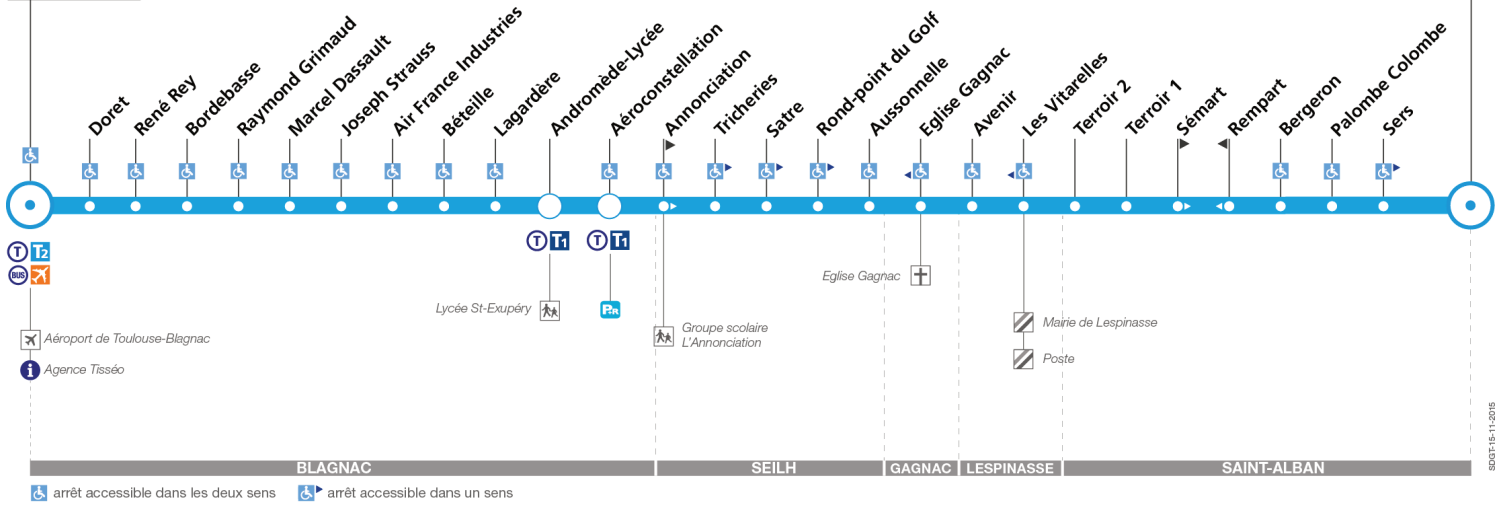

Notes
m Uniquement le mercredi

Lundi à vendredi en vacances scolaires

Aéroport	07:00	07:55	08:50	16:00	17:00	17:55	18:50	19:40
Joseph Strauss	07:08	08:03	08:58	16:08	17:08	18:03	18:58	19:47
Aéroconstellation	07:18	08:13	09:08	16:18	17:18	18:13	19:08	19:57
Tricheries	07:24	08:19	09:14	16:25	17:27	18:20	19:14	20:03
Aussonnelle	07:27	08:22	09:17	16:30	17:32	18:25	19:17	20:06
Eglise Gagnac	07:30	08:25	09:20	16:33	17:35	18:28	19:20	20:09
Les Vitarelles	07:33	08:28	09:23	16:37	17:39	18:32	19:23	20:12
Bergeron	07:37	08:32	09:27	16:41	17:44	18:36	19:27	20:16
Fenouillet Ctre Cial	07:42	08:37	09:32	16:46	17:49	18:41	19:32	20:20

Horaires théoriques dépendant des conditions de circulation.
Pour connaître les horaires en temps réel, vous pouvez consulter notre site www.tisseo.fr ou notre application mobile.

30

Direction Aéroport

du 30 janvier 2017
au 9 juillet 2017

Aéroport

Fenouillet Ctre Cial

Lundi à vendredi

Fenouillet Ctre Cial	06:55	07:05	07:45	08:15	08:40	09:15	16:10	16:35	17:00	17:30	17:55	18:20	18:45	19:10
Bergeron	06:59	07:09	07:49	08:19	08:44	09:19	16:14	16:39	17:04	17:34	17:59	18:24	18:49	19:14
Les Vitarelles	07:05	07:15	07:55	08:25	08:50	09:23	16:19	16:44	17:09	17:39	18:04	18:29	18:53	19:18
Eglise Gagnac	07:16	07:26	08:08	08:36	09:01	09:28	16:28	16:53	17:18	17:48	18:13	18:38	18:57	19:22
Aussonnelle	07:23	07:33	08:16	08:43	09:08	09:31	16:34	16:59	17:24	17:54	18:19	18:44	19:00	19:25
Tricheries	07:29	07:39	08:24	08:49	09:14	09:36	16:39	17:04	17:29	17:59	18:24	18:49	19:04	19:29
Aéroconstellation	07:34	07:44	08:29	08:54	09:19	09:41	16:44	17:09	17:34	18:04	18:29	18:54	19:09	19:34
Joseph Strauss	07:47	07:57	08:42	09:07	09:32	09:52	16:54	17:19	17:44	18:14	18:39	19:04	19:19	19:44
Aéroport	07:55	08:05	08:50	09:15	09:40	09:59	17:00	17:25	17:50	18:20	18:45	19:10	19:25	19:50