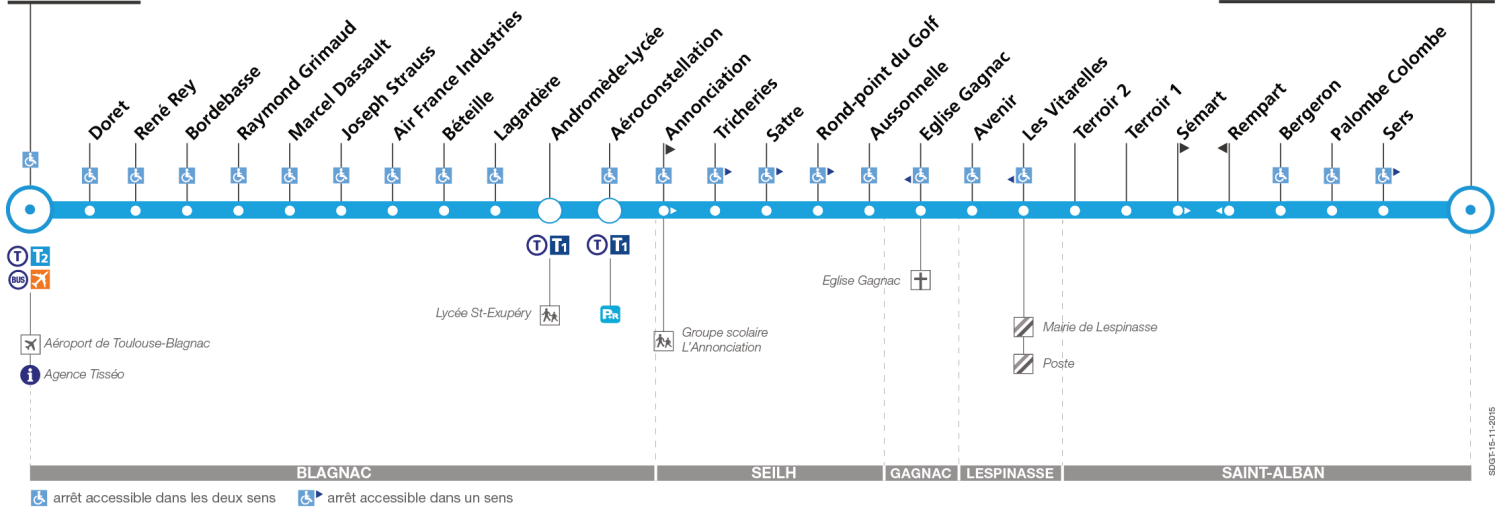

30

Direction Fenouillet Centre Commercial

du 30 janvier 2017
au 9 juillet 2017

Aéroport

Fenouillet Ctre Cial

Lundi à vendredi

	06:55	07:25	07:50	08:20	08:40	09:05	11:58	16:00	16:25	16:50	17:10	17:40	18:05	18:30	18:55	19:20
Aéroport	07:03	07:33	07:58	08:28	08:48	09:13	12:06	16:08	16:35	17:00	17:24	17:50	18:13	18:38	19:03	19:28
Joseph Strauss	07:14	07:44	08:09	08:41	08:57	09:22	12:19	16:20	16:48	17:13	17:39	18:03	18:26	18:51	19:14	19:39
Aéroconstellation	07:20	07:50	08:15	08:48	09:02	09:27	12:26	16:30	16:59	17:24	17:48	18:14	18:33	18:58	19:20	19:45
Tricheries	07:23	07:53	08:18	08:52	09:05	09:30	12:30	16:36	17:09	17:34	17:55	18:24	18:37	19:02	19:23	19:48
Aussonnelle	07:26	07:56	08:21	08:55	09:08	09:33	12:33	16:39	17:11	17:36	17:59	18:26	18:40	19:05	19:26	19:51
Eglise Gagnac	07:30	08:00	08:25	08:59	09:12	09:37	12:37	16:43	17:16	17:41	18:03	18:31	18:44	19:09	19:30	19:55
Les Vitarelles	07:35	08:05	08:30	09:04	09:16	09:41	12:42	16:48	17:22	17:47	18:09	18:37	18:49	19:14	19:35	20:00
Bergeron	07:39	08:09	08:34	09:08	09:20	09:45	12:46	16:52	17:25	17:50	18:15	18:40	18:53	19:18	19:39	20:04
Fenouillet Ctre Cial																

Notes
m Uniquement le mercredi

Lundi à vendredi en vacances scolaires

Aéroport	07:00	07:55	08:50	16:00	17:00	17:55	18:50	19:40
Joseph Strauss	07:08	08:03	08:58	16:08	17:08	18:03	18:58	19:47
Aéroconstellation	07:18	08:13	09:08	16:18	17:18	18:13	19:08	19:57
Tricheries	07:24	08:19	09:14	16:25	17:27	18:20	19:14	20:03
Aussonnelle	07:27	08:22	09:17	16:30	17:32	18:25	19:17	20:06
Eglise Gagnac	07:30	08:25	09:20	16:33	17:35	18:28	19:20	20:09
Les Vitarelles	07:33	08:28	09:23	16:37	17:39	18:32	19:23	20:12
Bergeron	07:37	08:32	09:27	16:41	17:44	18:36	19:27	20:16
Fenouillet Ctre Cial	07:42	08:37	09:32	16:46	17:49	18:41	19:32	20:20