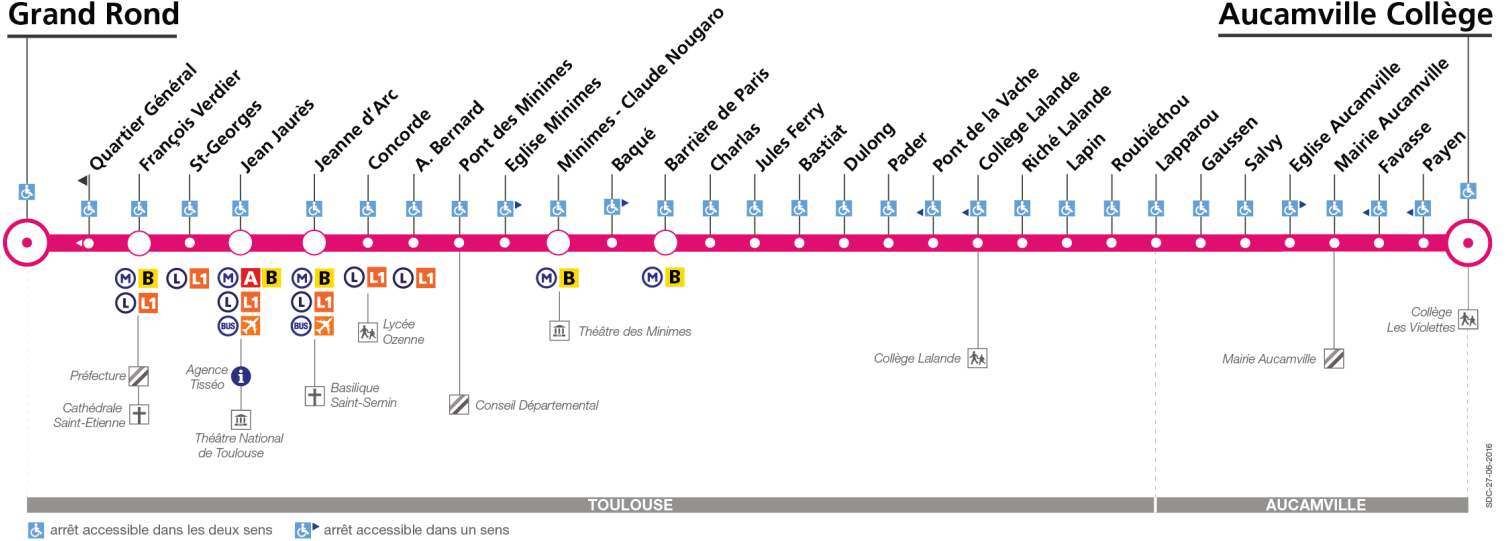

29

Direction Aucamville Collège

du 29 août 2016
au 2 juillet 2017

Grand Rond

Aucamville Collège

Lundi à vendredi

Grand Rond	06:05	06:30	06:55	07:10	07:25	07:40	07:55	08:10	08:25	08:40	08:55	09:13	09:33	09:53	10:13	10:33	10:53	11:13	11:33	11:53	12:13	12:33	12:53	13:13
François Verdier	06:07	06:32	06:57	07:12	07:27	07:42	07:57	08:12	08:27	08:42	08:57	09:15	09:35	09:55	10:15	10:35	10:55	11:15	11:35	11:55	12:15	12:35	12:55	13:15
Jeanne d'Arc	06:10	06:35	07:00	07:15	07:32	07:47	08:02	08:17	08:32	08:47	09:02	09:20	09:40	10:00	10:20	10:40	11:00	11:20	11:40	12:00	12:20	12:40	13:00	13:20
Barrière de Paris	06:16	06:41	07:07	07:22	07:40	07:56	08:12	08:27	08:42	08:57	09:12	09:30	09:50	10:10	10:30	10:50	11:10	11:30	11:50	12:10	12:30	12:49	13:09	13:29
Riché Lalande	06:22	06:47	07:15	07:30	07:49	08:06	08:22	08:37	08:52	09:06	09:20	09:38	09:58	10:19	10:39	10:59	11:20	11:40	12:00	12:20	12:40	12:58	13:18	13:38
Mairie Aucamville	06:27	06:52	07:21	07:36	07:56	08:13	08:29	08:44	08:59	09:12	09:26	09:44	10:04	10:26	10:46	11:06	11:27	11:47	12:07	12:27	12:47	13:05	13:25	13:45
Aucamville Collège	06:29	06:54	07:23	07:38	07:59	08:16	08:32	08:47	09:01	09:14	09:28	09:46	10:06	10:28	10:49	11:09	11:30	11:50	12:10	12:30	12:49	13:07	13:27	13:47