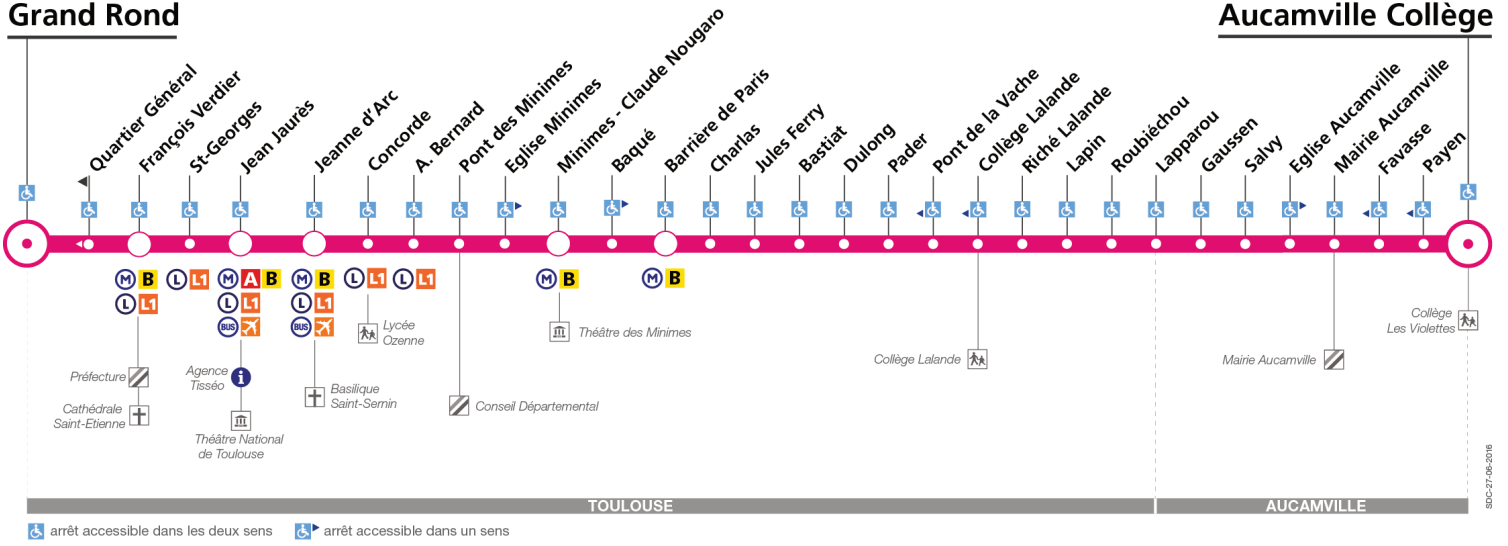

29

Direction Grand Rond

du 29 août 2016
au 2 juillet 2017

Grand Rond

Aucamville Collège

Lundi à vendredi

Aucamville Collège	06:00	06:35	06:55	07:10	07:25	07:40	07:55	08:10	08:25	08:40	08:55	09:10	09:25	09:40	10:00	10:20	10:40	11:00	11:20	11:40	12:00	12:20	12:40	13:00
Mairie Aucamville	06:03	06:38	06:58	07:13	07:28	07:43	07:58	08:13	08:28	08:43	08:58	09:13	09:28	09:43	10:03	10:23	10:43	11:03	11:23	11:43	12:03	12:23	12:43	13:03
Riché Lalande	06:09	06:44	07:05	07:22	07:37	07:52	08:07	08:22	08:37	08:51	09:05	09:20	09:35	09:50	10:10	10:30	10:50	11:10	11:30	11:50	12:10	12:30	12:50	13:10
Barrière de Paris	06:16	06:51	07:13	07:33	07:48	08:03	08:18	08:36	08:49	09:03	09:15	09:29	09:44	09:59	10:19	10:39	10:59	11:19	11:39	11:59	12:19	12:38	12:58	13:18
Jeanne d'Arc	06:23	06:59	07:22	07:42	08:00	08:15	08:30	08:50	09:02	09:16	09:27	09:41	09:56	10:11	10:31	10:51	11:11	11:31	11:50	12:10	12:30	12:48	13:08	13:28
François Verdier	06:27	07:03	07:27	07:48	08:06	08:21	08:36	08:56	09:08	09:22	09:33	09:47	10:02	10:17	10:37	10:57	11:17	11:37	11:56	12:16	12:35	12:53	13:13	13:33
Grand Rond	06:30	07:06	07:31	07:52	08:10	08:25	08:40	09:00	09:12	09:26	09:37	09:51	10:06	10:21	10:41	11:01	11:21	11:41	12:00	12:20	12:39	12:57	13:17	13:37
Aucamville Collège	13:20	13:40	14:00	14:20	14:40	15:00	15:20	15:40	15:57	16:12	16:27	16:42	16:57	17:12	17:27	17:42	17:57	18:12	18:27	18:42	18:57	19:12	19:37	20:05
Mairie Aucamville	13:23	13:43	14:03	14:23	14:43	15:03	15:23	15:43	16:00	16:15	16:30	16:45	17:00	17:15	17:30	17:45	18:00	18:15	18:30	18:45	19:00	19:15	19:40	20:07
Riché Lalande	13:30	13:50	14:10	14:30	14:50	15:10	15:30	15:50	16:07	16:22	16:37	16:52	17:07	17:22	17:37	17:51	18:06	18:21	18:36	18:51	19:06	19:21	19:46	20:13
Barrière de Paris	13:38	13:59	14:19	14:39	14:59	15:19	15:40	16:00	16:17	16:32	16:47	17:02	17:17	17:32	17:47	18:01	18:16	18:30	18:45	18:59	19:14	19:29	19:54	20:20
Jeanne d'Arc	13:48	14:10	14:30	14:50	15:10	15:30	15:51	16:11	16:28	16:44	16:59	17:15	17:30	17:45	18:00	18:14	18:28	18:42	18:56	19:10	19:24	19:39	20:02	20:28
François Verdier	13:54	14:16	14:36	14:56	15:16	15:36	15:57	16:17	16:34	16:50	17:05	17:21	17:36	17:51	18:06	18:19	18:33	18:47	19:01	19:15	19:29	19:43	20:06	20:32
Grand Rond	13:58	14:20	14:40	15:00	15:20	15:40	16:01	16:21	16:38	16:54	17:09	17:25	17:40	17:55	18:10	18:23	18:37	18:51	19:05	19:19	19:33	19:47	20:10	20:36
Aucamville Collège	20:35																							
Mairie Aucamville	20:37																							
Riché Lalande	20:42																							
Barrière de Paris	20:49																							
Jeanne d'Arc	20:56																							
François Verdier	21:00																							
Grand Rond	21:04																							