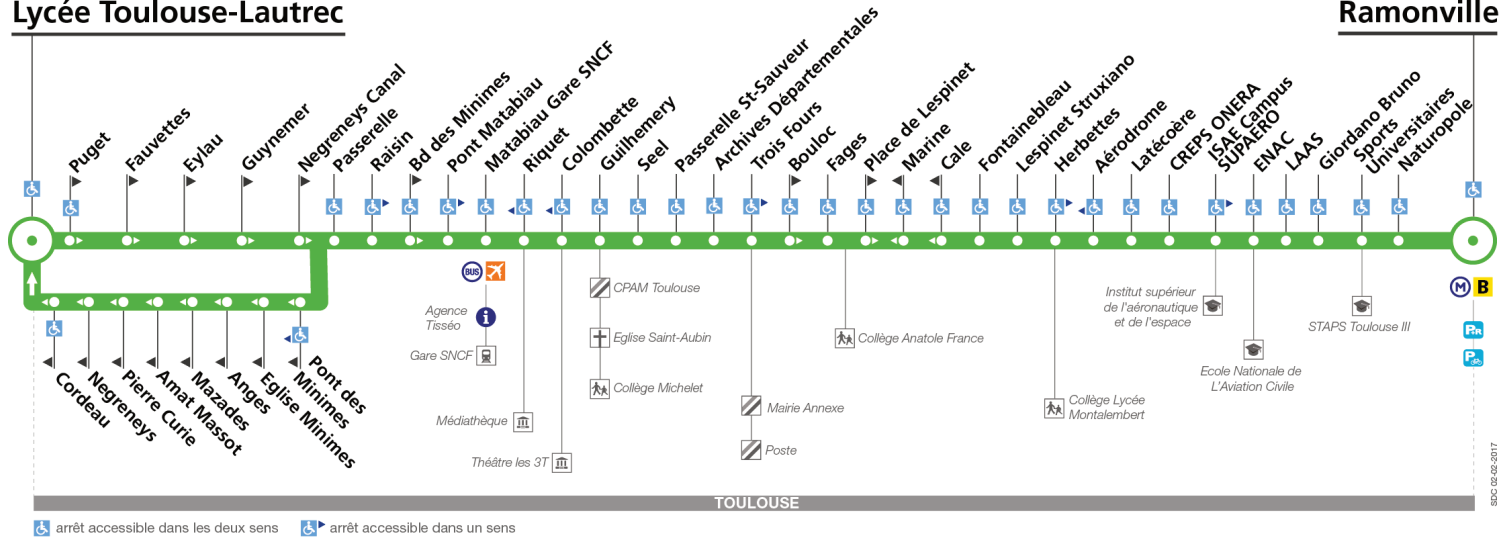

27

Direction Lycée Toulouse-Lautrec

du 3 avril 2017
au 25 juin 2017

Lycée Toulouse-Lautrec

Ramonville

Lundi à vendredi

Ramonville	06:15	06:40	07:00	07:12	07:24	07:36	07:48	08:00	08:12	08:24	08:36	08:51	09:06	09:21	09:36	09:51	10:06	10:21	10:36	10:51	11:06	11:21	11:36	11:51
Herbettes	06:24	06:49	07:10	07:23	07:36	07:48	08:00	08:12	08:24	08:36	08:48	09:03	09:17	09:32	09:47	10:02	10:17	10:32	10:47	11:02	11:17	11:32	11:47	12:04
Archives Départementales	06:29	06:54	07:15	07:29	07:44	07:56	08:08	08:20	08:32	08:42	08:53	09:08	09:22	09:37	09:52	10:07	10:22	10:37	10:52	11:07	11:22	11:37	11:52	12:09
Colombette	06:34	07:00	07:21	07:35	07:52	08:04	08:16	08:28	08:40	08:50	09:01	09:15	09:29	09:44	09:59	10:13	10:28	10:43	10:58	11:13	11:28	11:43	11:58	12:15
Matabiau Gare SNCF	06:36	07:02	07:23	07:37	07:56	08:08	08:20	08:32	08:44	08:54	09:05	09:19	09:33	09:48	10:03	10:17	10:32	10:47	11:02	11:17	11:32	11:47	12:02	12:19
Passerelle	06:39	07:05	07:26	07:41	08:00	08:12	08:24	08:36	08:48	08:58	09:09	09:23	09:37	09:52	10:07	10:21	10:36	10:51	11:06	11:21	11:36	11:51	12:06	12:23
Lycée Toulouse-Lautrec	06:46	07:13	07:35	07:53	08:12	08:24	08:36	08:48	09:00	09:09	09:18	09:32	09:46	10:01	10:16	10:30	10:45	11:00	11:15	11:30	11:45	12:01	12:16	12:33
Ramonville	12:06	12:21	12:36	12:51	13:06	13:21	13:36	13:51	14:06	14:21	14:36	14:51	15:06	15:21	15:36	15:48	16:00	16:12	16:24	16:36	16:48	17:00	17:12	17:24
Herbettes	12:19	12:34	12:48	13:03	13:18	13:33	13:48	14:03	14:17	14:32	14:47	15:02	15:18	15:33	15:48	16:00	16:12	16:24	16:36	16:49	17:01	17:13	17:26	17:39
Archives Départementales	12:24	12:39	12:53	13:08	13:23	13:38	13:53	14:08	14:22	14:37	14:52	15:07	15:23	15:38	15:53	16:05	16:17	16:30	16:42	16:55	17:07	17:19	17:33	17:46
Colombette	12:30	12:45	12:59	13:14	13:29	13:44	13:59	14:14	14:28	14:43	14:58	15:13	15:29	15:44	16:00	16:12	16:24	16:37	16:49	17:02	17:14	17:27	17:41	17:54
Matabiau Gare SNCF	12:34	12:49	13:03	13:18	13:33	13:48	14:03	14:18	14:32	14:47	15:02	15:17	15:33	15:48	16:04	16:16	16:28	16:41	16:53	17:06	17:18	17:31	17:45	17:58
Passerelle	12:38	12:53	13:07	13:22	13:37	13:52	14:07	14:22	14:36	14:51	15:06	15:21	15:37	15:52	16:09	16:21	16:33	16:46	16:58	17:11	17:23	17:36	17:50	18:03
Lycée Toulouse-Lautrec	12:48	13:03	13:17	13:32	13:47	14:02	14:17	14:32	14:46	15:01	15:16	15:32	15:48	16:03	16:20	16:32	16:45	16:58	17:10	17:24	17:36	17:49	18:03	18:16
Ramonville	17:36	17:48	18:00	18:12	18:24	18:36	18:48	19:00	19:12	19:27	19:47	20:07	20:27	21:00										
Herbettes	17:51	18:03	18:14	18:25	18:37	18:48	19:00	19:12	19:24	19:39	19:58	20:18	20:38	21:10										
Archives Départementales	17:58	18:10	18:21	18:31	18:43	18:54	19:05	19:17	19:29	19:44	20:03	20:23	20:43	21:14										
Colombette	18:06	18:18	18:29	18:38	18:50	19:01	19:12	19:24	19:36	19:51	20:10	20:30	20:48	21:19										
Matabiau Gare SNCF	18:10	18:22	18:33	18:42	18:54	19:05	19:16	19:28	19:40	19:54	20:13	20:33	20:51	21:22										
Passerelle	18:15	18:27	18:38	18:47	18:59	19:10	19:21	19:33	19:45	19:59	20:17	20:37	20:55	21:25										
Lycée Toulouse-Lautrec	18:26	18:38	18:49	18:58	19:09	19:20	19:31	19:43	19:55	20:09	20:26	20:46	21:04	21:33										

Samedi