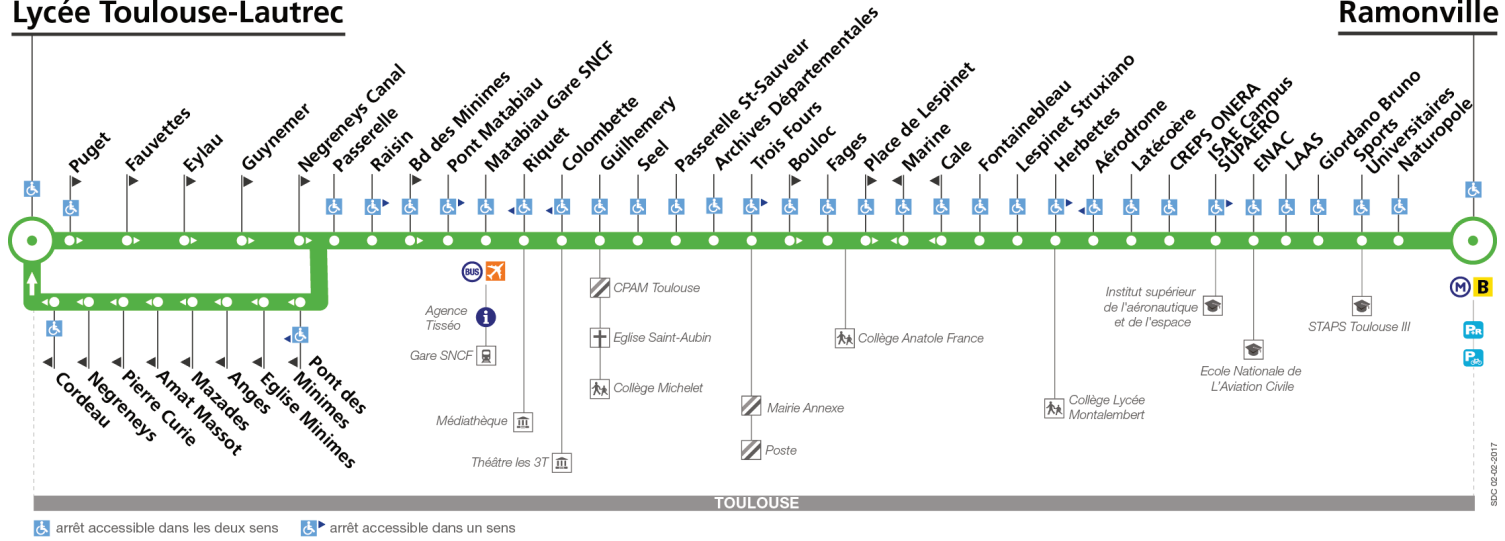

27

Direction Ramonville

du 3 avril 2017
au 25 juin 2017

Lycée Toulouse-Lautrec

Ramonville

arrêt accessible dans les deux sens arrêt accessible dans un sens

Lundi à vendredi

Lycée Toulouse-Lautrec	06:15	06:40	06:59	07:11	07:23	07:35	07:47	07:59	08:11	08:23	08:35	08:47	09:00	09:15	09:30	09:45	10:00	10:15	10:30	10:45	11:00	11:15	11:30	11:45
Passerelle	06:20	06:45	07:04	07:16	07:29	07:41	07:53	08:05	08:17	08:29	08:41	08:53	09:05	09:20	09:35	09:50	10:05	10:20	10:35	10:50	11:05	11:20	11:35	11:50
Matabiau Gare SNCF	06:24	06:49	07:09	07:21	07:35	07:47	07:59	08:12	08:24	08:36	08:48	08:59	09:11	09:26	09:41	09:56	10:10	10:25	10:40	10:55	11:10	11:25	11:40	11:55
Colombette	06:26	06:51	07:11	07:23	07:37	07:49	08:01	08:14	08:26	08:38	08:50	09:01	09:13	09:28	09:43	09:58	10:12	10:27	10:42	10:57	11:12	11:27	11:42	11:57
Archives Départementales	06:29	06:55	07:16	07:29	07:43	07:55	08:11	08:26	08:38	08:48	08:57	09:07	09:19	09:33	09:48	10:03	10:17	10:32	10:47	11:02	11:17	11:32	11:47	12:02
Herbettes	06:34	07:00	07:24	07:37	07:51	08:03	08:19	08:34	08:46	08:55	09:04	09:14	09:26	09:40	09:55	10:10	10:24	10:39	10:54	11:09	11:24	11:39	11:54	12:09
Ramonville	06:44	07:12	07:38	07:51	08:08	08:20	08:36	08:51	09:03	09:09	09:18	09:28	09:40	09:54	10:07	10:22	10:36	10:51	11:06	11:21	11:36	11:51	12:06	12:21