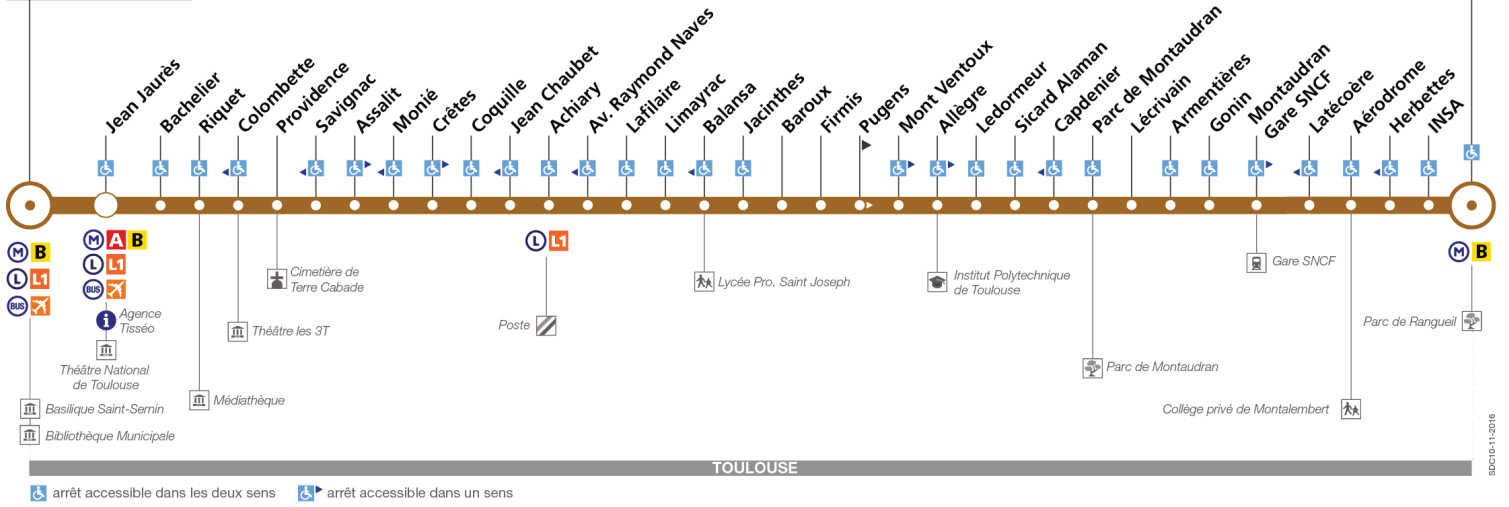

23

Direction Jeanne d'Arc

du 21 novembre 2016 au 2 juillet 2017

Jeanne d'Arc

Rangueil

TOULOUSE

arrêt accessible dans les deux sens / arrêt accessible dans un sens

Lundi à vendredi