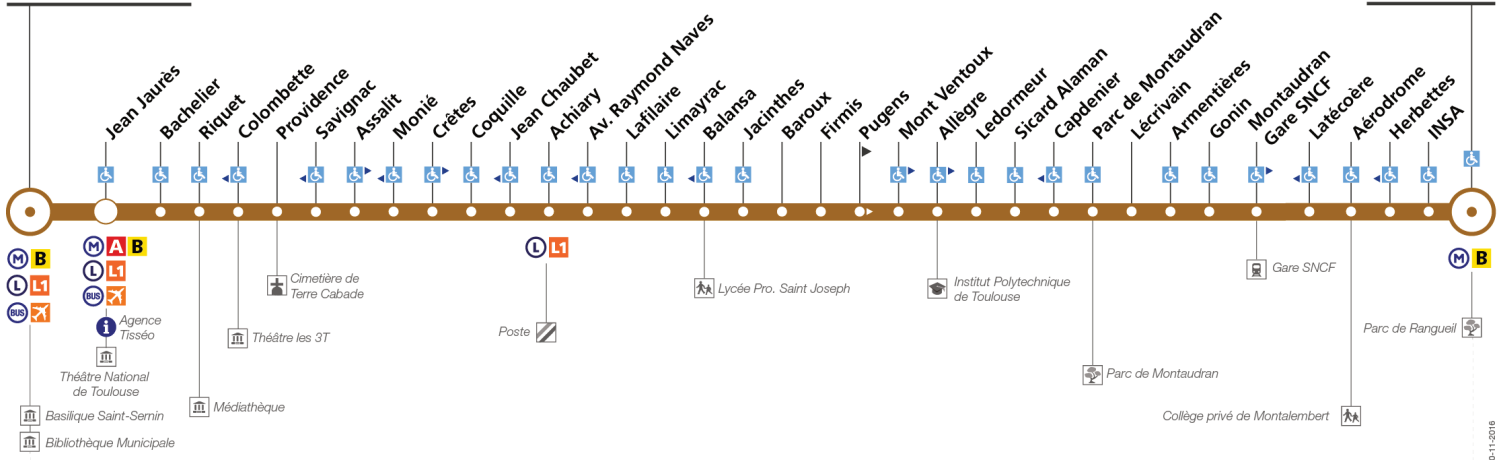

23

Direction Rangueil

du 21 novembre 2016 au 2 juillet 2017

Jeanne d'Arc

Rangueil

TOULOUSE

arrêt accessible dans les deux sens / arrêt accessible dans un sens

Lundi à vendredi

Table of departure times for the bus route from Monday to Friday, listing stops and corresponding times.

Samedi

Table of departure times for the bus route on Saturdays, listing stops and corresponding times.

Dimanche et jours fériés

Table of departure times for the bus route on Sundays and public holidays, listing stops and corresponding times.

Lundi à vendredi en vacances scolaires

Table of departure times for the bus route during school holidays, listing stops and corresponding times.

23

Direction Jeanne d'Arc

du 21 novembre 2016 au 2 juillet 2017

Jeanne d'Arc

Rangueil

TOULOUSE

arrêt accessible dans les deux sens / arrêt accessible dans un sens

Lundi à vendredi