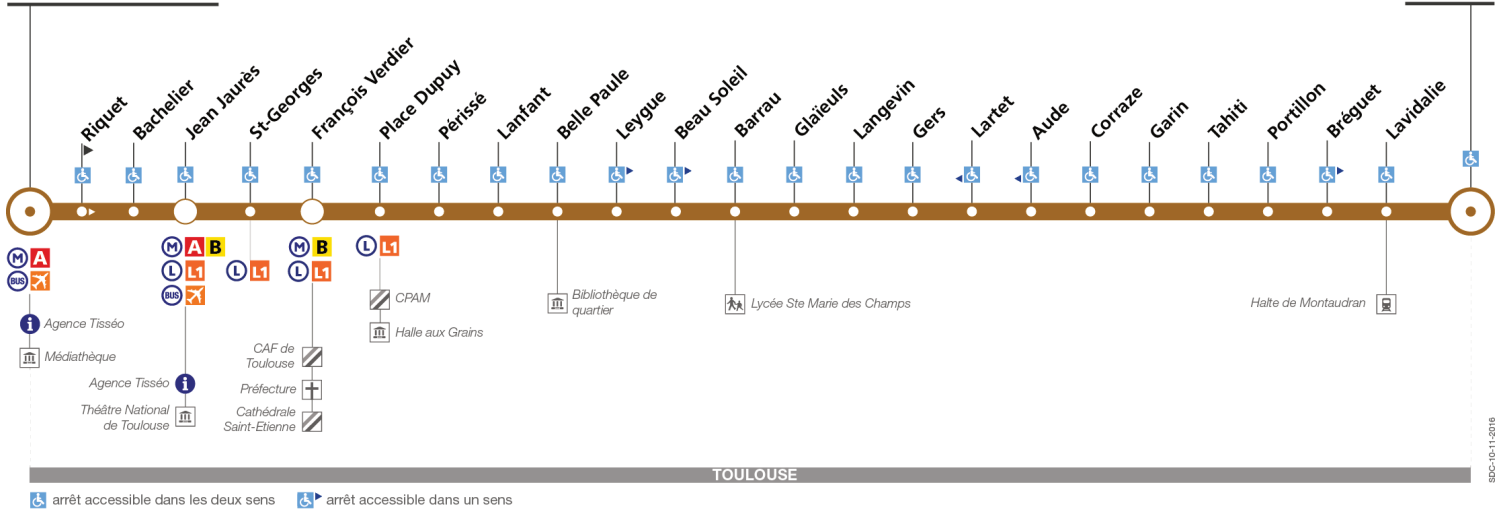

22

Direction Gonin

du 26 juin 2017
au 3 septembre 2017

Marengo-SNCF

Gonin

Lundi à vendredi du 26 juin au 7 juillet et du 28 août au 1er septembre

| | | | | | | | | | | | | | | | | | | | | | |
|------------------|-------|-------|-------|-------|-------|-------|-------|---|-------|-------|-------|-------|-------|-------|-------|-------|-------|-------|-------|-------|-------|
| Marengo-SNCF | 05:45 | 06:00 | 06:15 | 06:30 | 06:35 | 06:45 | 06:55 | | 19:10 | 19:20 | 19:33 | 19:47 | 20:00 | 20:15 | 20:30 | 21:00 | 21:30 | 22:00 | 22:30 | 23:00 | 23:30 |
| Jean Jaurès | 05:48 | 06:03 | 06:18 | 06:33 | 06:38 | 06:48 | 06:58 | Entre 7 h et 19 h, temps d'attente max : 11 min | 19:14 | 19:24 | 19:37 | 19:51 | 20:04 | 20:19 | 20:34 | 21:04 | 21:34 | 22:04 | 22:34 | 23:03 | 23:33 |
| François Verdier | 05:50 | 06:05 | 06:20 | 06:35 | 06:40 | 06:50 | 07:00 | | 19:18 | 19:28 | 19:41 | 19:55 | 20:08 | 20:22 | 20:37 | 21:07 | 21:36 | 22:06 | 22:36 | 23:05 | 23:35 |
| Périsse | 05:52 | 06:07 | 06:22 | 06:37 | 06:42 | 06:52 | 07:02 | | 19:21 | 19:31 | 19:44 | 19:58 | 20:11 | 20:25 | 20:40 | 21:10 | 21:39 | 22:09 | 22:39 | 23:08 | 23:38 |
| Barrau | 05:54 | 06:09 | 06:24 | 06:39 | 06:44 | 06:54 | 07:05 | | 19:25 | 19:35 | 19:47 | 20:01 | 20:14 | 20:28 | 20:43 | 21:13 | 21:42 | 22:12 | 22:42 | 23:11 | 23:41 |
| Corraze | 05:58 | 06:13 | 06:28 | 06:43 | 06:48 | 06:58 | 07:09 | | 19:31 | 19:40 | 19:52 | 20:06 | 20:19 | 20:33 | 20:48 | 21:18 | 21:46 | 22:16 | 22:46 | 23:15 | 23:45 |
| Gonin | 06:02 | 06:17 | 06:32 | 06:47 | 06:52 | 07:03 | 07:14 | | 19:36 | 19:45 | 19:57 | 20:11 | 20:23 | 20:37 | 20:52 | 21:22 | 21:51 | 22:21 | 22:51 | 23:20 | 23:50 |