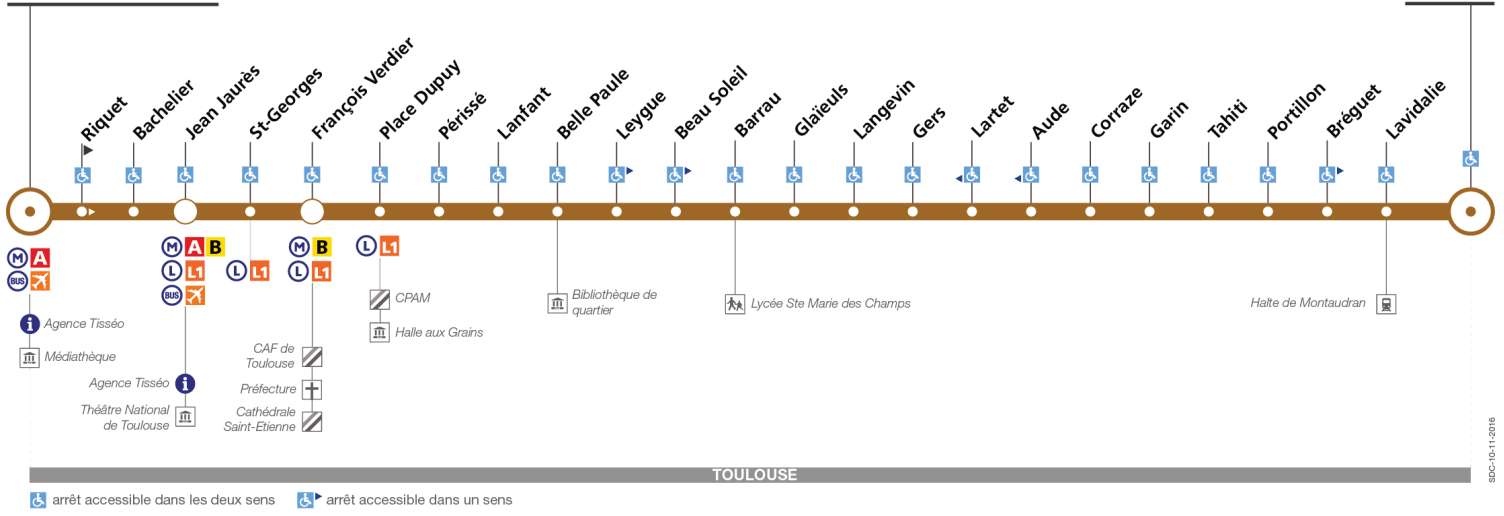

22

Direction Gonin

du 2 janvier 2017
au 25 juin 2017

Marengo-SNCF

Gonin

Lundi à vendredi

| | | | | | | | | | | | | | | | | | | |
|------------------|-------|-------|-------|-------|-------|-------|--|--|-------|-------|-------|-------|-------|-------|-------|-------|-------|-------|
| Marengo-SNCF | 05:45 | 06:00 | 06:15 | 06:30 | 06:45 | 06:55 | | | 19:08 | 19:21 | 19:34 | 19:47 | 20:00 | 20:15 | 20:30 | 20:45 | 21:00 | 21:30 |
| Jean Jaurès | 05:47 | 06:02 | 06:17 | 06:32 | 06:47 | 06:57 | Entre 7 h et 18 h, temps d'attente max : 8 min | Entre 18 h et 19 h, temps d'attente max : 10 min | 19:11 | 19:24 | 19:37 | 19:50 | 20:03 | 20:18 | 20:33 | 20:48 | 21:03 | 21:34 |
| François Verdier | 05:50 | 06:05 | 06:20 | 06:35 | 06:50 | 07:00 | | | 19:15 | 19:28 | 19:41 | 19:54 | 20:07 | 20:22 | 20:37 | 20:52 | 21:07 | 21:36 |
| Périsse | 05:52 | 06:07 | 06:22 | 06:37 | 06:52 | 07:03 | | | 19:19 | 19:32 | 19:45 | 19:58 | 20:11 | 20:25 | 20:40 | 20:55 | 21:10 | 21:39 |
| Barrau | 05:54 | 06:09 | 06:25 | 06:40 | 06:55 | 07:06 | | | 19:23 | 19:36 | 19:49 | 20:02 | 20:14 | 20:28 | 20:43 | 20:58 | 21:13 | 21:42 |
| Corraze | 05:58 | 06:13 | 06:29 | 06:44 | 06:59 | 07:11 | | | 19:29 | 19:42 | 19:55 | 20:08 | 20:19 | 20:33 | 20:48 | 21:03 | 21:18 | 21:46 |
| Gonin | 06:03 | 06:18 | 06:34 | 06:49 | 07:04 | 07:16 | | | 19:34 | 19:47 | 20:00 | 20:13 | 20:24 | 20:38 | 20:53 | 21:08 | 21:23 | 21:51 |