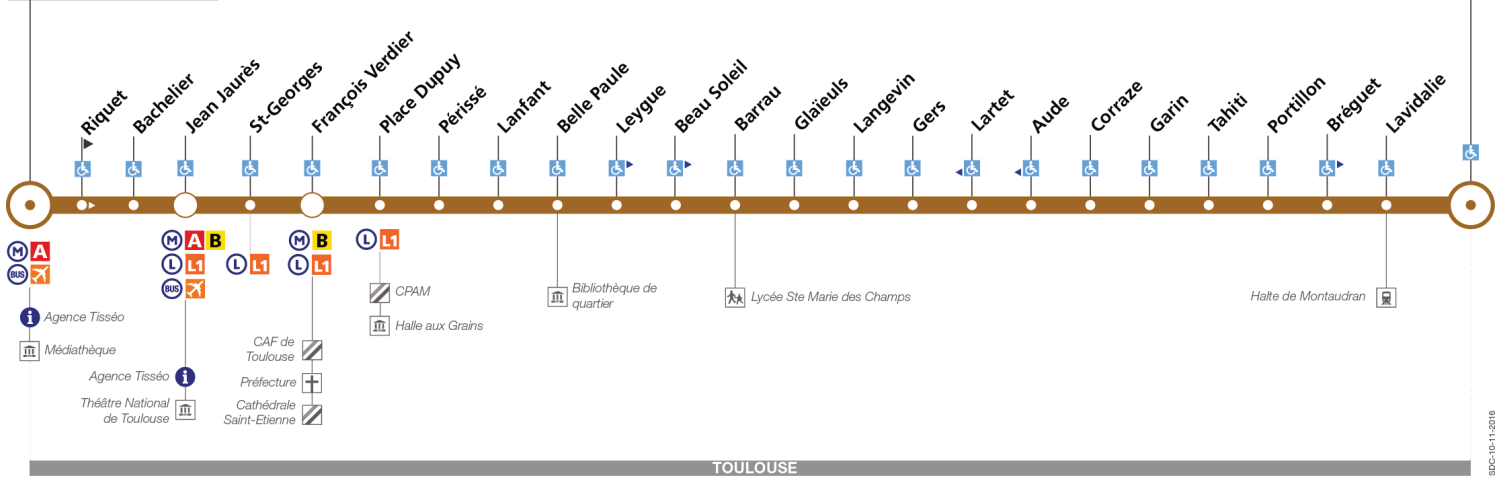

Lundi à vendredi en vacances scolaires

| | | | | | | | | | | | | | | | | | | | | | | |
|------------------|-------|-------|-------|-------|-------|-------|-------|---|--|-------|-------|-------|-------|-------|-------|-------|-------|-------|-------|-------|-------|-------|
| Marengo-SNCF | 05:45 | 06:00 | 06:15 | 06:30 | 06:35 | 06:45 | 06:55 | | | 19:10 | 19:20 | 19:33 | 19:47 | 20:00 | 20:15 | 20:30 | 21:00 | 21:30 | 22:00 | 22:30 | 23:00 | 23:30 |
| Jean Jaurès | 05:48 | 06:03 | 06:18 | 06:33 | 06:38 | 06:48 | 06:58 | Entre 7 h et 19 h, temps d'attente max : 11 min | | 19:14 | 19:24 | 19:37 | 19:51 | 20:04 | 20:19 | 20:34 | 21:04 | 21:34 | 22:04 | 22:34 | 23:03 | 23:33 |
| François Verdier | 05:50 | 06:05 | 06:20 | 06:35 | 06:40 | 06:50 | 07:00 | | | 19:18 | 19:28 | 19:41 | 19:55 | 20:08 | 20:22 | 20:37 | 21:07 | 21:36 | 22:06 | 22:36 | 23:05 | 23:35 |
| Périsse | 05:52 | 06:07 | 06:22 | 06:37 | 06:42 | 06:52 | 07:02 | | | 19:21 | 19:31 | 19:44 | 19:58 | 20:11 | 20:25 | 20:40 | 21:10 | 21:39 | 22:09 | 22:39 | 23:08 | 23:38 |
| Barrau | 05:54 | 06:09 | 06:24 | 06:39 | 06:44 | 06:54 | 07:05 | | | 19:25 | 19:35 | 19:47 | 20:01 | 20:14 | 20:28 | 20:43 | 21:13 | 21:42 | 22:12 | 22:42 | 23:11 | 23:41 |
| Corraze | 05:58 | 06:13 | 06:28 | 06:43 | 06:48 | 06:58 | 07:09 | | | 19:31 | 19:40 | 19:52 | 20:06 | 20:19 | 20:33 | 20:48 | 21:18 | 21:46 | 22:16 | 22:46 | 23:15 | 23:45 |
| Gonin | 06:02 | 06:17 | 06:32 | 06:47 | 06:52 | 07:03 | 07:14 | | | 19:36 | 19:45 | 19:57 | 20:11 | 20:23 | 20:37 | 20:52 | 21:22 | 21:51 | 22:21 | 22:51 | 23:20 | 23:50 |

Horaires théoriques dépendant des conditions de circulation.
Pour connaître les horaires en temps réel, vous pouvez consulter notre site www.tisseo.fr ou notre application mobile.

Marengo-SNCF

Gonin

TOULOUSE