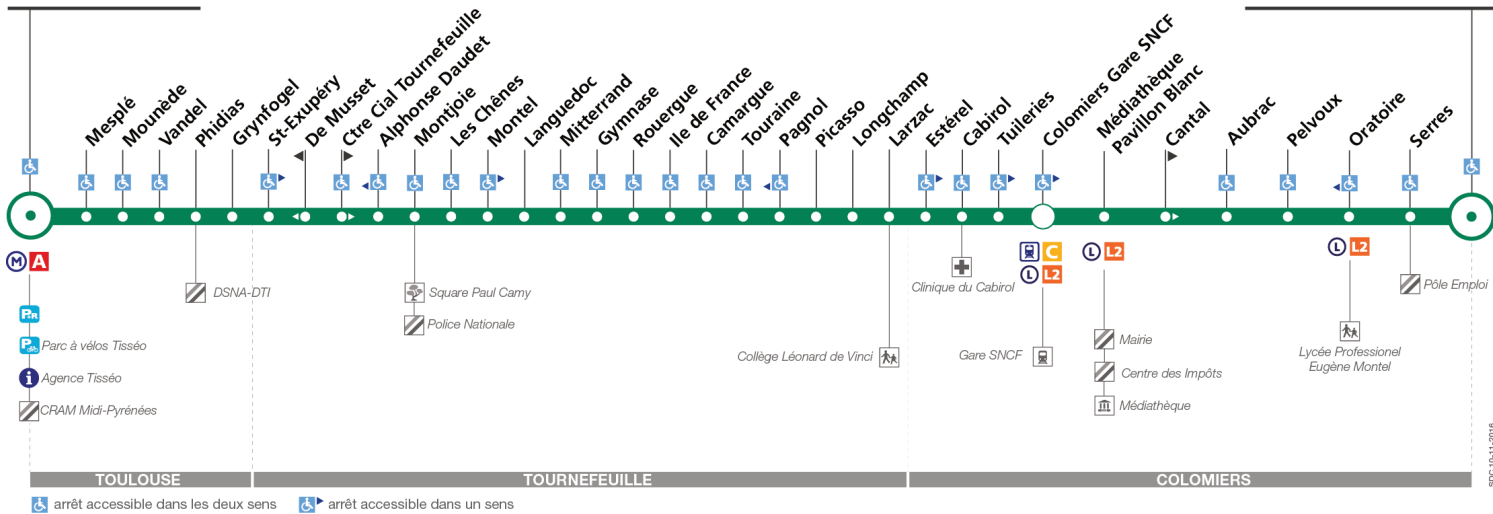

Horaires théoriques dépendant des conditions de circulation.
 Pour connaître les horaires en temps réel, vous pouvez consulter notre site www.tisseo.fr ou notre application mobile.

21

Direction Basso Cambo

du 2 janvier 2017
au 2 juillet 2017

Basso Cambo

Colomiers Airbus

Lundi à vendredi

Colomiers Airbus	05:50	06:18	06:46	07:10	07:27	07:44	08:01	08:18	08:36	08:54	09:12	09:30	09:55	10:20	10:45	11:10	11:35	12:00	12:25	12:50	13:15	13:40	14:05	14:30
Colomiers Gare SNCF	05:57	06:25	06:55	07:19	07:36	07:53	08:10	08:26	08:44	09:02	09:20	09:38	10:03	10:28	10:53	11:18	11:43	12:10	12:35	12:59	13:24	13:49	14:14	14:39
Camargue	06:07	06:35	07:07	07:31	07:49	08:06	08:23	08:39	08:55	09:13	09:30	09:48	10:13	10:38	11:03	11:28	11:53	12:20	12:45	13:09	13:34	13:59	14:24	14:49
Les Chênes	06:13	06:41	07:13	07:38	07:56	08:13	08:30	08:46	09:01	09:19	09:35	09:53	10:18	10:43	11:08	11:33	11:58	12:26	12:51	13:15	13:40	14:05	14:30	14:55
Grynfogel	06:21	06:49	07:23	07:51	08:10	08:28	08:45	09:00	09:14	09:27	09:43	10:01	10:26	10:51	11:16	11:41	12:07	12:35	13:00	13:23	13:48	14:13	14:38	15:03
Basso Cambo	06:27	06:56	07:30	07:58	08:17	08:35	08:52	09:07	09:20	09:33	09:49	10:07	10:32	10:57	11:22	11:47	12:13	12:41	13:06	13:29	13:54	14:19	14:45	15:10
Colomiers Airbus	14:55	15:20	15:45	16:03	16:19	16:35	16:51	17:07	17:23	17:39	17:55	18:12	18:29	18:46	19:03	19:30	20:10	20:55						
Colomiers Gare SNCF	15:04	15:29	15:57	16:17	16:33	16:51	17:07	17:24	17:38	17:53	18:08	18:23	18:39	18:56	19:10	19:37	20:17	21:02						
Camargue	15:14	15:39	16:07	16:27	16:43	17:03	17:20	17:36	17:50	18:04	18:19	18:33	18:49	19:06	19:19	19:46	20:26	21:11						
Les Chênes	15:20	15:45	16:13	16:33	16:49	17:09	17:27	17:43	17:56	18:10	18:25	18:39	18:55	19:11	19:24	19:51	20:31	21:16						
Grynfogel	15:28	15:53	16:21	16:41	16:57	17:17	17:35	17:51	18:04	18:18	18:33	18:47	19:03	19:19	19:32	19:59	20:39	21:23						
Basso Cambo	15:35	16:00	16:28	16:48	17:04	17:24	17:42	17:58	18:11	18:25	18:39	18:53	19:09	19:25	19:38	20:05	20:45	21:29						