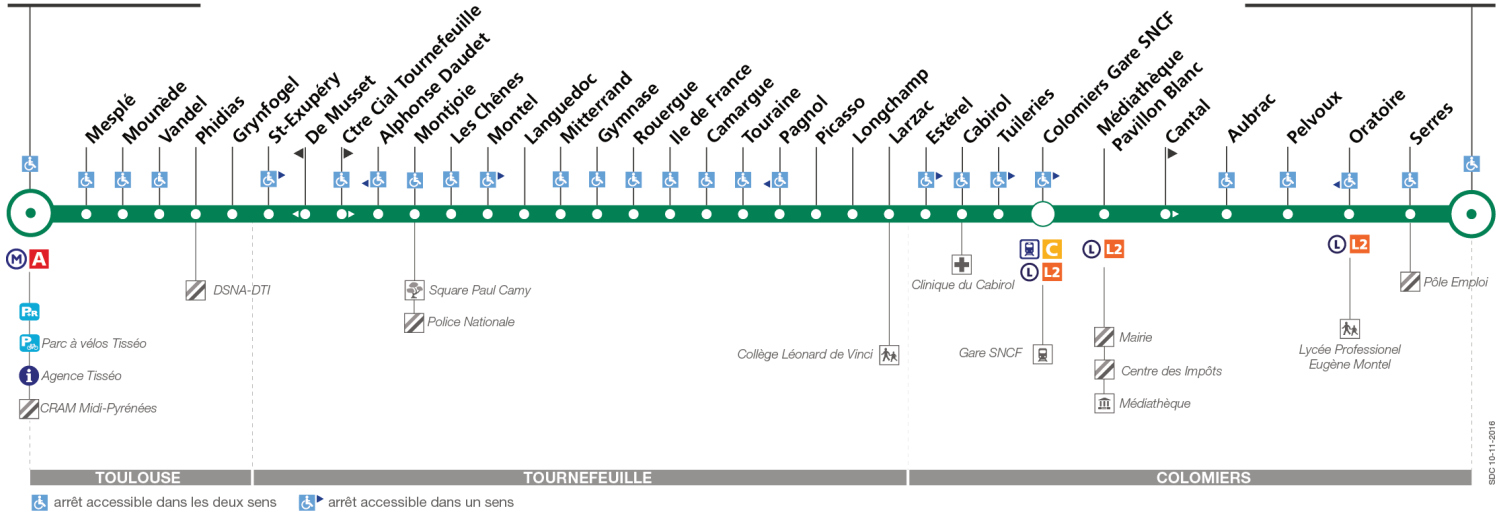

21

Direction Colomiers Airbus

du 2 janvier 2017
au 2 juillet 2017

Basso Cambo

Colomiers Airbus

Lundi à vendredi

Basso Cambo	05:50	06:25	06:47	07:04	07:21	07:38	07:55	08:12	08:29	08:46	09:10	09:35	10:00	10:25	10:50	11:15	11:40	12:05	12:30	12:55	13:20	13:45	14:10	14:35
Grynfogel	05:56	06:31	06:54	07:11	07:28	07:45	08:02	08:19	08:36	08:52	09:16	09:41	10:06	10:31	10:56	11:21	11:46	12:12	12:37	13:01	13:26	13:51	14:16	14:41
Les Chênes	06:02	06:37	07:00	07:17	07:35	07:52	08:09	08:26	08:43	08:59	09:23	09:48	10:12	10:37	11:02	11:27	11:52	12:19	12:44	13:08	13:33	13:58	14:23	14:48
Camargue	06:08	06:43	07:07	07:25	07:44	08:01	08:18	08:34	08:50	09:05	09:29	09:54	10:18	10:43	11:08	11:33	11:58	12:25	12:50	13:14	13:39	14:04	14:29	14:54
Colomiers Gare SNCF	06:18	06:54	07:19	07:39	08:00	08:17	08:35	08:50	09:02	09:16	09:39	10:04	10:28	10:53	11:18	11:43	12:08	12:35	13:00	13:24	13:49	14:14	14:39	15:04
Colomiers Airbus	06:25	07:03	07:28	07:48	08:09	08:26	08:44	08:58	09:10	09:23	09:46	10:11	10:35	11:00	11:25	11:50	12:15	12:42	13:07	13:31	13:56	14:21	14:46	15:11
Basso Cambo	15:00	15:25	15:50	16:15	16:32	16:48	17:04	17:20	17:36	17:53	18:10	18:27	18:45	19:05	19:28	19:50	20:15	21:00						
Grynfogel	15:06	15:31	15:56	16:22	16:39	16:55	17:11	17:27	17:43	18:00	18:17	18:34	18:52	19:11	19:34	19:56	20:21	21:05						
Les Chênes	15:13	15:38	16:04	16:30	16:47	17:04	17:21	17:38	17:54	18:11	18:26	18:43	19:00	19:19	19:41	20:02	20:27	21:11						
Camargue	15:19	15:44	16:10	16:36	16:53	17:10	17:27	17:44	18:00	18:17	18:32	18:49	19:06	19:24	19:46	20:07	20:32	21:16						
Colomiers Gare SNCF	15:29	15:54	16:20	16:46	17:04	17:22	17:39	17:56	18:12	18:28	18:43	18:59	19:16	19:34	19:55	20:16	20:41	21:25						
Colomiers Airbus	15:36	16:01	16:27	16:53	17:11	17:29	17:46	18:03	18:19	18:35	18:50	19:05	19:22	19:40	20:01	20:22	20:47	21:31						