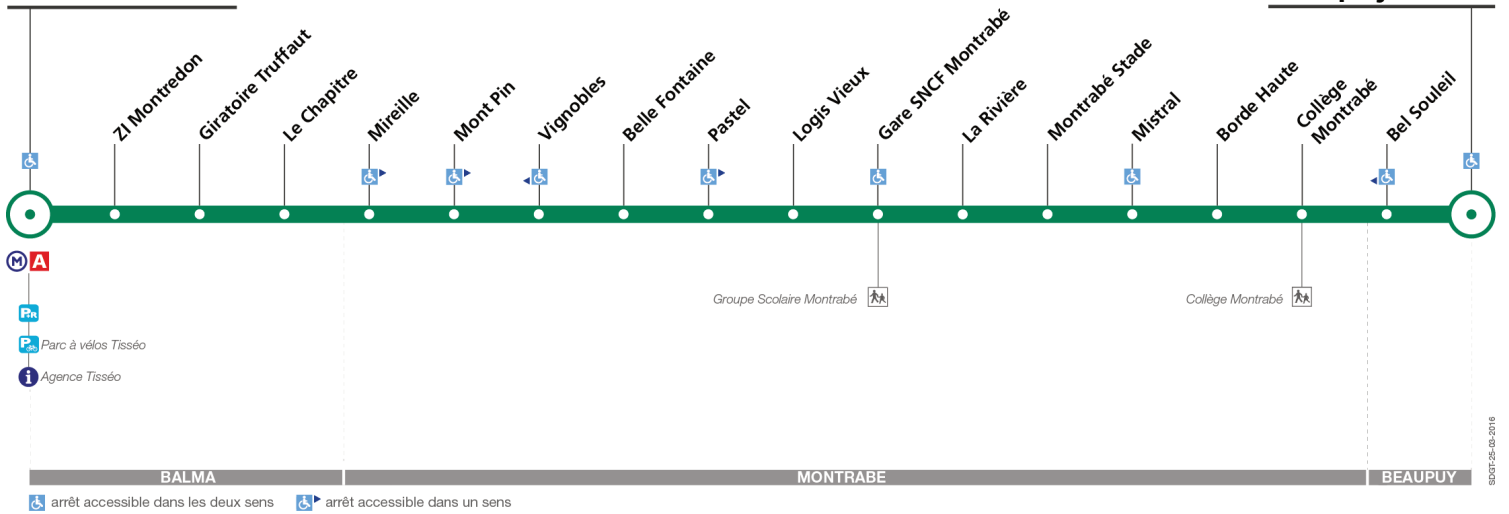

20

Direction Beaupuy Mairie

du 31 octobre 2016
au 2 juillet 2017

Balma-Gramont

Beaupuy Mairie

Lundi à vendredi

Balma-Gramont	06:15	06:45	07:15	07:46	07:51	08:16	08:47	09:10	09:35	10:10	10:45	11:00	11:20	11:55	12:30	13:15	14:00	14:45	15:15	15:45	16:15	16:42	17:20	17:45
ZI Montredon	06:18	06:48	07:18	07:49	07:54	08:19	08:50	09:13	09:38	10:13	10:48	11:03	11:23	11:58	12:33	13:18	14:03	14:48	15:18	15:48	16:18	16:46	17:25	17:51
Mireille	06:21	06:52	07:22	07:53	07:58	08:23	08:54	09:17	09:42	10:17	10:52	11:07	11:27	12:02	12:37	13:22	14:07	14:52	15:22	15:52	16:22	16:50	17:29	17:55
Gare SNCF Montrabé	06:26	06:57	07:28	08:01	08:06	08:30	09:00	09:22	09:47	10:22	10:57	11:12	11:32	12:07	12:43	13:28	14:13	14:58	15:28	15:58	16:28	16:57	17:36	18:02
Montrabé Stade	06:28	06:59	07:30	08:03	08:08	08:32	09:02	09:24	09:49	10:24	10:59	11:14	11:34	12:09	12:45	13:30	14:15	15:00	15:30	16:00	16:30	16:59	17:38	18:04
Collège Montrabé	06:32	07:03	07:35	08:09	08:14	08:37	09:07	09:29	09:54	10:29	11:04	11:19	11:39	12:14	12:50	13:35	14:20	15:05	15:35	16:05	16:35	17:04	17:44	18:10
Beaupuy Mairie	06:36	07:07	07:39	08:14	08:18	08:41	09:11	09:33	09:58	10:33	11:08	11:23	11:43	12:18	12:54	13:39	14:24	15:09	15:39	16:12	16:39	17:11	17:48	18:14
Balma-Gramont	18:15	18:45	19:12	19:50																				
ZI Montredon	18:20	18:48	19:15	19:53																				
Mireille	18:24	18:52	19:19	19:57																				
Gare SNCF Montrabé	18:31	18:59	19:25	20:02																				
Montrabé Stade	18:33	19:01	19:27	20:04																				
Collège Montrabé	18:39	19:06	19:32	20:09																				
Beaupuy Mairie	18:43	19:10	19:36	20:13																				