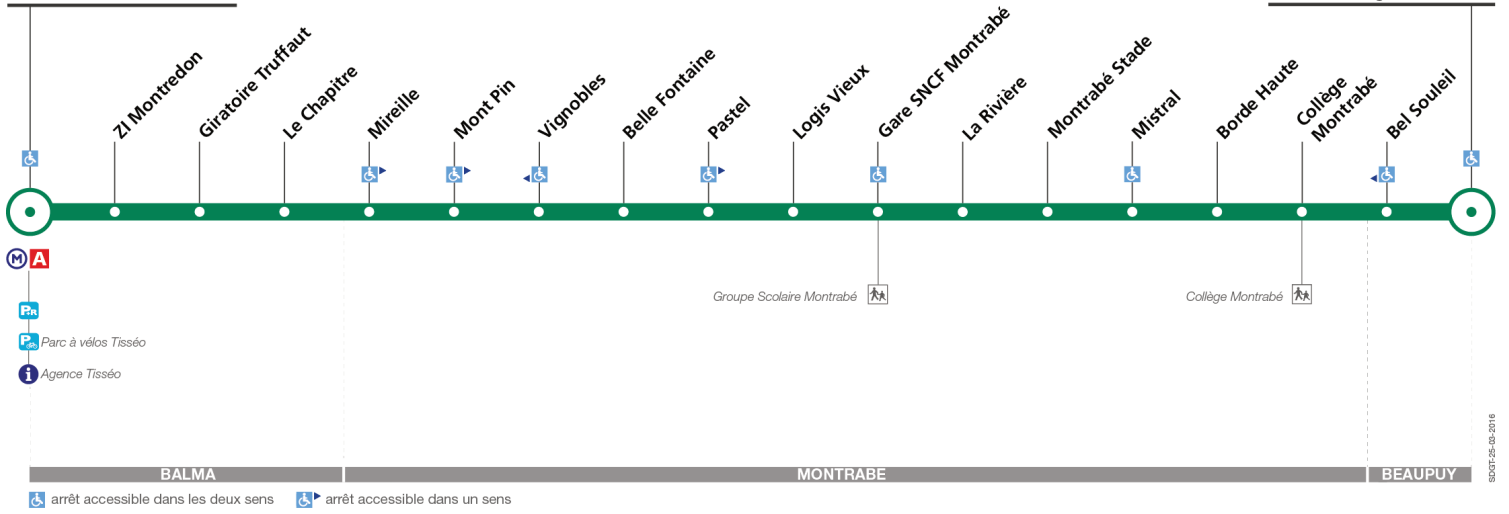

20

Direction Balma - Gramont

du 31 octobre 2016
au 2 juillet 2017

Balma-Gramont

Beaupuy Mairie

Lundi à vendredi

Beaupuy Mairie	06:10	06:50	07:17	07:22	07:43	08:21	08:51	09:21	09:50	10:20	10:55	11:15	11:35	12:05	12:35	13:15	13:55	14:35	15:00	15:30	16:05	16:30	16:55	e
Collège Montrabé	06:14	06:54	07:21	07:26	07:47	08:25	08:55	09:25	09:54	10:24	10:59	11:19	11:39	12:09	12:39	13:19	13:59	14:39	15:04	15:34	16:09	16:34	16:59	17:10
Montrabé Stade	06:19	07:00	07:28	07:33	07:54	08:32	09:00	09:30	09:59	10:29	11:03	11:23	11:48	12:13	12:43	13:23	14:04	14:44	15:09	15:39	16:19	16:39	17:13	17:15
Gare SNCF Montrabé	06:20	07:02	07:30	07:35	07:56	08:34	09:02	09:32	10:01	10:31	11:05	11:25	11:50	12:15	12:45	13:25	14:06	14:46	15:11	15:41	16:21	16:41	17:15	17:17
Mireille	06:26	07:09	07:37	07:42	08:03	08:41	09:08	09:38	10:07	10:37	11:11	11:31	11:56	12:21	12:51	13:31	14:12	14:52	15:17	15:47	16:28	16:48	17:22	17:24
ZI Montredon	06:30	07:13	07:41	07:46	08:07	08:45	09:12	09:42	10:11	10:41	11:15	11:35	12:00	12:25	12:55	13:35	14:16	14:56	15:21	15:51	16:32	16:52	17:26	17:28
Balma-Gramont	06:35	07:18	07:46	07:51	08:12	08:50	09:17	09:47	10:16	10:46	11:20	11:40	12:05	12:30	13:00	13:40	14:21	15:01	15:26	15:56	16:38	16:58	17:32	17:34
Beaupuy Mairie	17:30	18:00	18:30	19:00	19:30																			
Collège Montrabé	17:34	18:04	18:34	19:04	19:34																			
Montrabé Stade	17:39	18:09	18:39	19:09	19:39																			
Gare SNCF Montrabé	17:41	18:10	18:40	19:10	19:40																			
Mireille	17:47	18:16	18:46	19:16	19:46																			
ZI Montredon	17:51	18:20	18:50	19:20	19:50																			
Balma-Gramont	17:57	18:26	18:55	19:25	19:55																			

Notes
e Sauf le mercredi

Samedi

Beaupuy Mairie	07:00	07:45	08:30	09:15	10:00	10:45	11:30	12:15	13:00	13:45	14:30	15:15	16:00	16:45	17:30	18:15	19:00							
Collège Montrabé	07:04	07:49	08:34	09:19	10:04	10:49	11:34	12:19	13:04	13:49	14:34	15:19	16:04	16:49	17:34	18:19	19:04							
Montrabé Stade	07:08	07:53	08:38	09:23	10:08	10:53	11:38	12:23	13:09	13:54	14:39	15:24	16:09	16:54	17:39	18:24	19:09							
Gare SNCF Montrabé	07:10	07:55	08:40	09:25	10:10	10:55	11:40	12:25	13:11	13:56	14:41	15:26	16:11	16:56	17:40	18:25	19:10							
Mireille	07:15	08:00	08:45	09:30	10:15	11:00	11:45	12:30	13:16	14:02	14:47	15:32	16:17	17:02	17:46	18:31	19:16							
ZI Montredon	07:19	08:04	08:49	09:34	10:19	11:04	11:49	12:34	13:20	14:06	14:51	15:36	16:21	17:06	17:50	18:35	19:20							
Balma-Gramont	07:24	08:09	08:54	09:39	10:24	11:09	11:54	12:39	13:25	14:11	14:56	15:41	16:26	17:11	17:55	18:40	19:25							

Lundi à vendredi en vacances scolaires