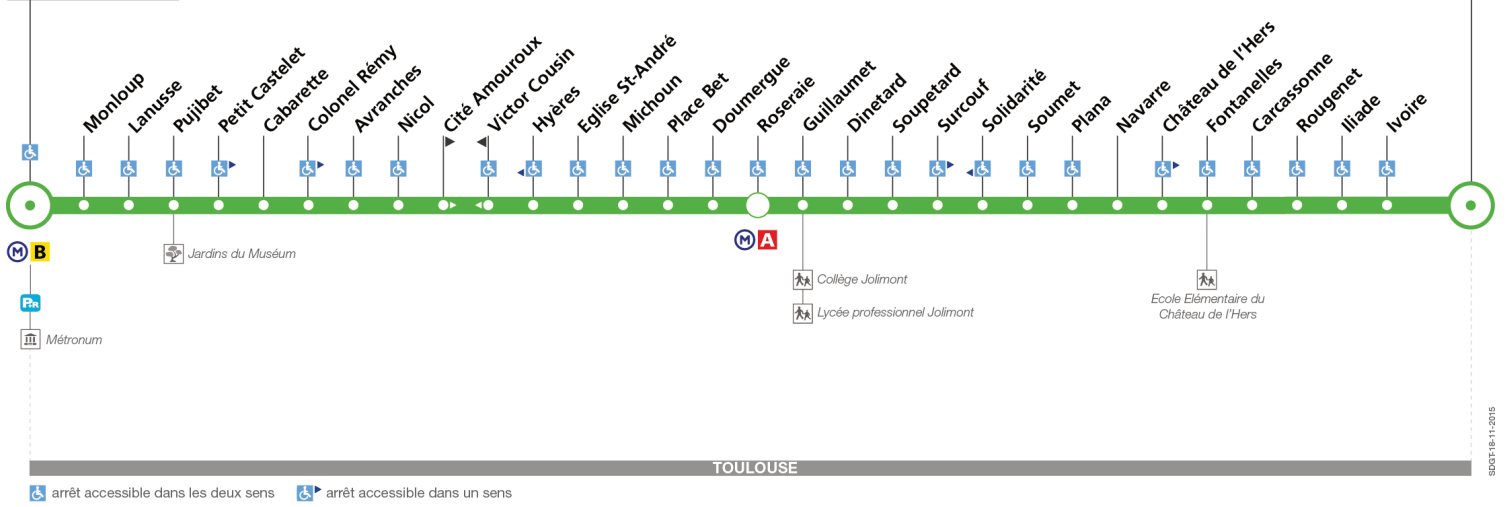

19

Direction Borderouge

du 29 août 2016
au 2 juillet 2017

Borderouge

Place de l'Indépendance

TOULOUSE

arrêt accessible dans les deux sens arrêt accessible dans un sens

Lundi à vendredi

Place de l'Indépendance	05:25	05:50	06:10	06:30	06:45	06:55		19:00	19:10	19:25	19:40	19:55	20:15	20:35	21:00
Plana	05:29	05:54	06:14	06:34	06:50	07:00		19:05	19:15	19:30	19:44	19:59	20:19	20:39	21:04
Soupertard	05:32	05:57	06:17	06:37	06:53	07:03		19:09	19:19	19:34	19:48	20:03	20:23	20:42	21:07
Roseraie	05:35	06:00	06:20	06:40	06:57	07:07		19:13	19:23	19:38	19:51	20:06	20:26	20:45	21:10
Colonel Rémy	05:41	06:06	06:26	06:47	07:04	07:14		19:22	19:32	19:47	20:00	20:15	20:34	20:53	21:18
Borderouge	05:47	06:12	06:32	06:54	07:11	07:21		19:28	19:38	19:53	20:06	20:21	20:40	20:59	21:24

Entre 7 h et 19 h, temps d'attente max : 10 min

Samedi

Place de l'Indépendance	06:00	06:15	06:31	06:47	07:03	07:20	07:37	07:55	08:14	08:33	08:52	09:11	09:30	09:49	10:08	10:27	10:46	11:05	11:24	11:43	12:02	12:21	12:40	12:59
Plana	06:04	06:19	06:35	06:51	07:07	07:24	07:41	07:59	08:19	08:38	08:57	09:16	09:35	09:54	10:13	10:32	10:51	11:10	11:29	11:48	12:07	12:26	12:45	13:04
Soupertard	06:06	06:21	06:38	06:54	07:10	07:27	07:44	08:02	08:22	08:41	09:00	09:20	09:39	09:58	10:17	10:36	10:55	11:14	11:33	11:52	12:11	12:30	12:49	13:08
Roseraie	06:09	06:24	06:41	06:57	07:13	07:30	07:47	08:06	08:26	08:45	09:04	09:24	09:43	10:02	10:21	10:40	10:59	11:18	11:37	11:56	12:15	12:34	12:53	13:12
Colonel Rémy	06:15	06:30	06:47	07:03	07:19	07:36	07:53	08:12	08:32	08:51	09:10	09:31	09:50	10:09	10:29	10:48	11:07	11:26	11:45	12:04	12:23	12:42	13:01	13:20
Borderouge	06:21	06:36	06:53	07:09	07:25	07:42	07:59	08:18	08:38	08:57	09:16	09:37	09:56	10:15	10:35	10:54	11:13	11:32	11:51	12:10	12:30	12:49	13:08	13:27