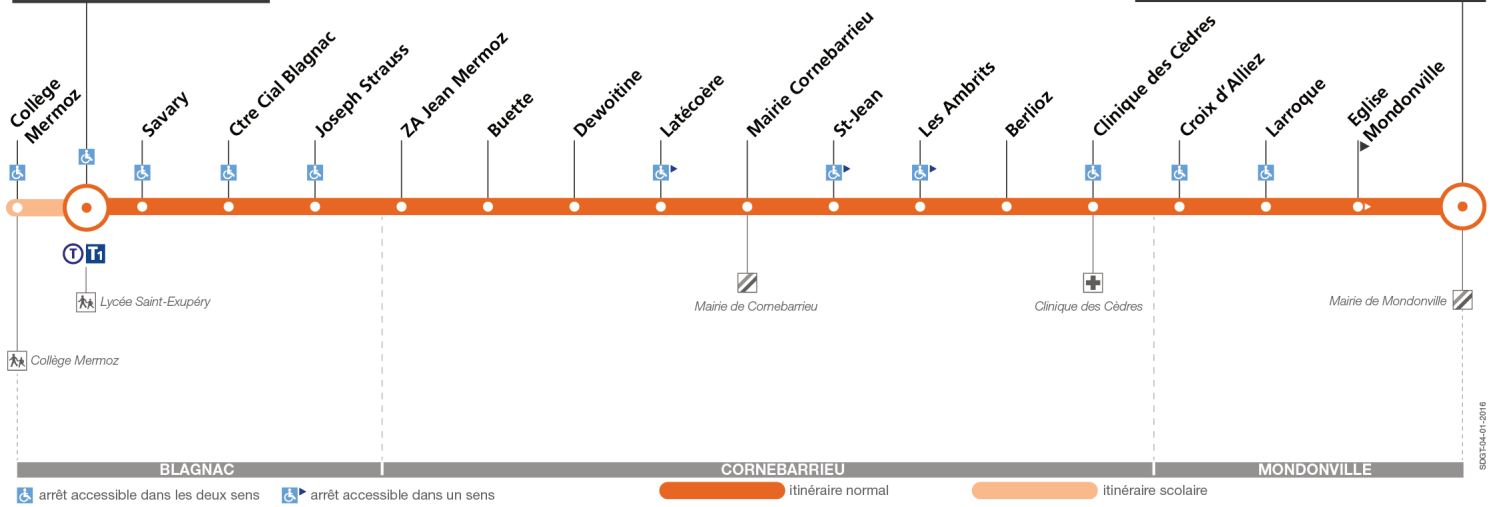

17

Direction Mondonville Foyer Rural

Bus accessibles

Bus climatisés

du 7 novembre 2016
au 9 juillet 2017

Andromède-Lycée

Mondonville Foyer Rural

Lundi à vendredi

	-	-	-	-	-	-	-	-	-	m	m	-	-	-	e	m	-	-	-		
Collège Mermoz	-	-	-	-	-	-	-	-	-	12:15	13:15	-	-	-	17:00	-	-	-	-		
Andromède-Lycée	06:45	07:05	07:20	07:40	08:00	08:20	08:40	09:00	12:20	13:20	15:35	15:55	16:15	16:40	17:05	17:05	17:20	17:40	17:55	18:15	18:45
Joseph Strauss	06:49	07:09	07:24	07:44	08:05	08:24	08:44	09:04	12:25	13:25	15:39	16:00	16:20	16:46	17:11	17:11	17:26	17:46	18:01	18:20	18:49
Latécoère	06:55	07:15	07:30	07:50	08:12	08:30	08:50	09:10	12:32	13:32	15:45	16:07	16:27	16:54	17:21	17:21	17:36	17:56	18:11	18:27	18:55
Mairie Cornebarrieu	06:57	07:17	07:32	07:52	08:14	08:32	08:52	09:12	12:34	13:34	15:47	16:09	16:29	16:56	17:23	17:23	17:38	17:58	18:13	18:29	18:57
Clinique des Cèdres	07:03	07:23	07:38	07:58	08:21	08:38	08:58	09:18	12:41	13:41	15:53	16:16	16:36	17:04	17:32	17:32	17:47	18:07	18:22	18:36	19:03
Mondonville Foyer Rural	07:10	07:30	07:45	08:05	08:29	08:45	09:05	09:25	12:49	13:49	16:00	16:24	16:44	17:14	17:42	17:42	17:57	18:17	18:32	18:44	19:10

Notes Ⓜ Sauf le mercredi Ⓜ Uniquement le mercredi

Attention : la ligne 17 ne fonctionne pas pendant les vacances scolaires

17

Direction Andromède - Lycée

du 7 novembre 2016
au 9 juillet 2017

Andromède-Lycée