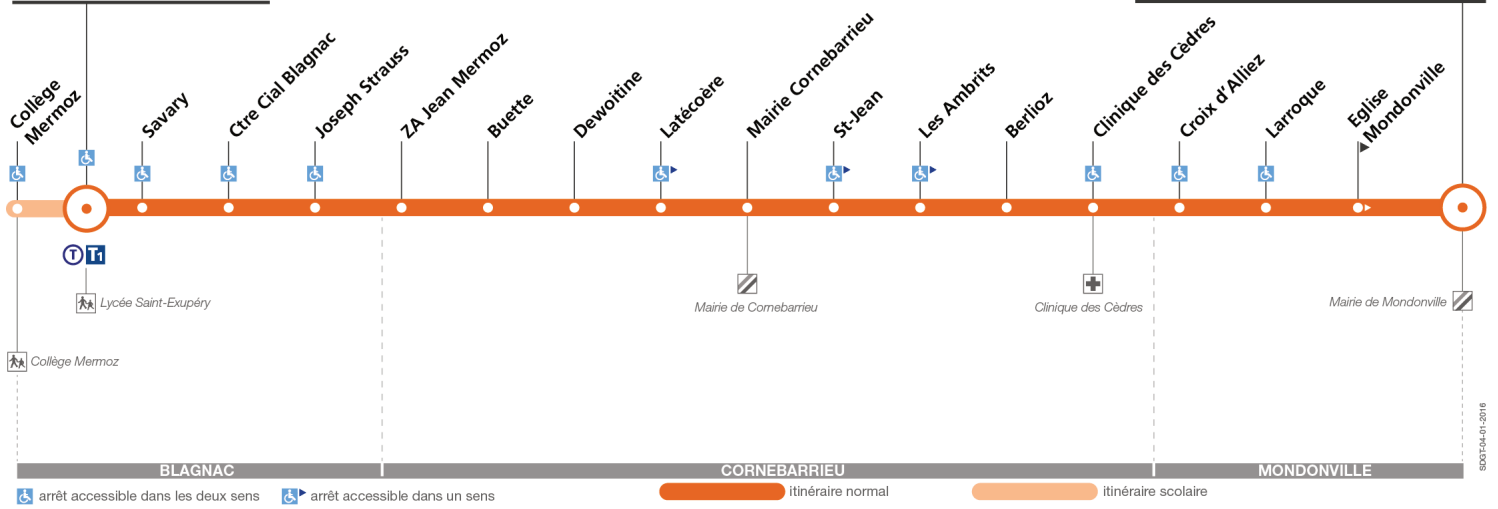

	-	-	-	-	-	-	-	-	-	m	m	-	-	-	e	m	-	-	-		
Collège Mermoz	-	-	-	-	-	-	-	-	-	12:15	13:15	-	-	-	17:00	-	-	-	-		
Andromède-Lycée	06:45	07:05	07:20	07:40	08:00	08:20	08:40	09:00	12:20	13:20	15:35	15:55	16:15	16:40	17:05	17:05	17:20	17:40	17:55	18:15	18:45
Joseph Strauss	06:49	07:09	07:24	07:44	08:05	08:24	08:44	09:04	12:25	13:25	15:39	16:00	16:20	16:46	17:11	17:11	17:26	17:46	18:01	18:20	18:49
Latécoère	06:55	07:15	07:30	07:50	08:12	08:30	08:50	09:10	12:32	13:32	15:45	16:07	16:27	16:54	17:21	17:21	17:36	17:56	18:11	18:27	18:55
Mairie Cornebarrieu	06:57	07:17	07:32	07:52	08:14	08:32	08:52	09:12	12:34	13:34	15:47	16:09	16:29	16:56	17:23	17:23	17:38	17:58	18:13	18:29	18:57
Clinique des Cèdres	07:03	07:23	07:38	07:58	08:21	08:38	08:58	09:18	12:41	13:41	15:53	16:16	16:36	17:04	17:32	17:32	17:47	18:07	18:22	18:36	19:03
Mondonville Foyer Rural	07:10	07:30	07:45	08:05	08:29	08:45	09:05	09:25	12:49	13:49	16:00	16:24	16:44	17:14	17:42	17:42	17:57	18:17	18:32	18:44	19:10

Notes Ⓜ Sauf le mercredi Ⓜ Uniquement le mercredi

Attention : la ligne 17 ne fonctionne pas pendant les vacances scolaires

17

Direction Andromède - Lycée

du 7 novembre 2016
au 9 juillet 2017

Andromède-Lycée

Mondonville Foyer Rural

Lundi à vendredi

Mondonville Foyer Rural	06:45	07:00	07:15	07:30	07:50	08:10	08:30	08:50	16:05	16:30	16:50	17:10	17:25	17:45	18:05	18:25	18:50
Clinique des Cèdres	06:50	07:05	07:20	07:35	07:55	08:15	08:35	08:55	16:10	16:35	16:55	17:15	17:30	17:50	18:10	18:30	18:55
Mairie Cornebarrieu	06:57	07:12	07:27	07:42	08:02	08:22	08:42	09:02	16:15	16:40	17:00	17:20	17:35	17:55	18:15	18:35	19:00
Lafécôère	07:00	07:15	07:30	07:45	08:04	08:24	08:45	09:04	16:17	16:42	17:02	17:22	17:37	17:57	18:17	18:37	19:02
Joseph Straus	07:07	07:22	07:37	07:52	08:10	08:30	08:52	09:10	16:23	16:48	17:08	17:28	17:43	18:03	18:23	18:43	19:08
Andromède-Lycée	07:12	07:27	07:44	07:59	08:15	08:35	08:57	09:15	16:28	16:53	17:13	17:33	17:48	18:08	18:28	18:48	19:13
Collège Mermoz	-	07:32	-	-	-	-	-	-	-	-	-	-	-	-	-	-	-