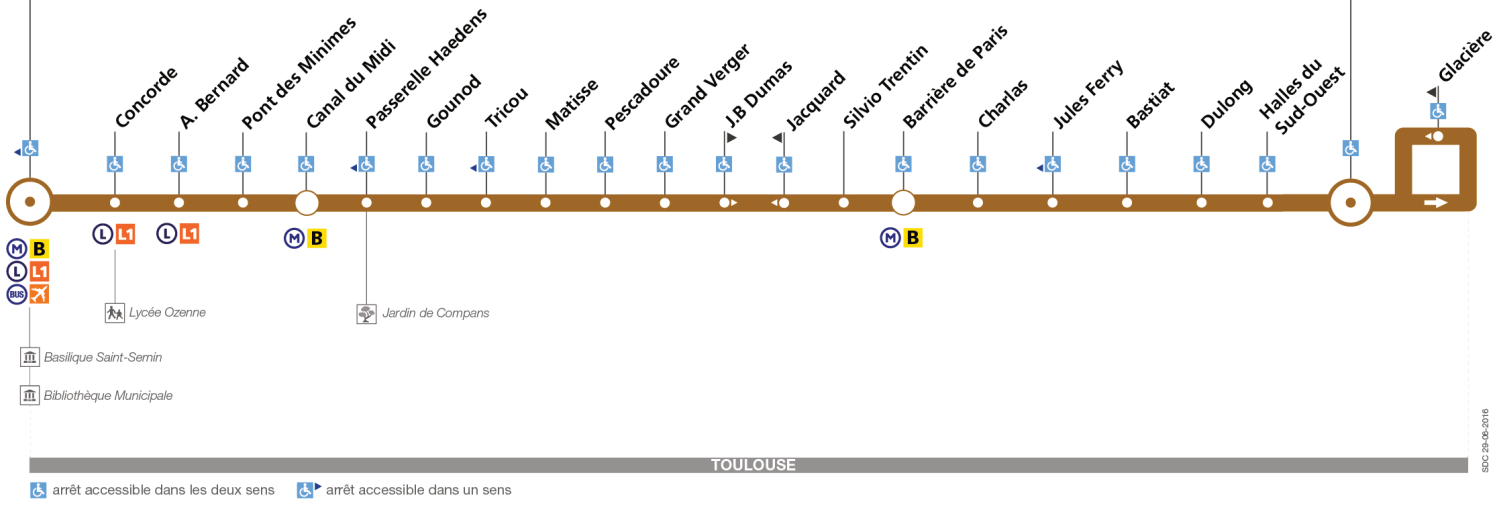

Horaires théoriques dépendant des conditions de circulation.
Pour connaître les horaires en temps réel, vous pouvez consulter notre site www.tisseo.fr ou notre application mobile.

15

Direction Jeanne d'Arc

du 29 août 2016
au 25 juin 2017

Jeanne d'Arc

Etats-Unis Fondeyre

TOULOUSE

arrêt accessible dans les deux sens arrêt accessible dans un sens

Lundi à vendredi

Etats-Unis Fondeyre	06:00	06:30	06:52	07:14	07:30	07:48	08:06	08:26	08:46	09:06	09:26	09:46	10:07	10:32	10:57	11:22	11:47	12:12	12:37	13:02	13:27	13:52	14:17	14:42
Barrière de Paris	06:04	06:34	06:56	07:18	07:36	07:55	08:14	08:34	08:54	09:13	09:33	09:53	10:12	10:37	11:02	11:27	11:52	12:17	12:42	13:07	13:32	13:57	14:22	14:47
Tricou	06:09	06:39	07:01	07:24	07:42	08:03	08:22	08:42	09:01	09:20	09:40	10:00	10:18	10:43	11:08	11:33	11:58	12:23	12:48	13:13	13:38	14:04	14:29	14:54
Pont des Minimes	06:13	06:43	07:06	07:30	07:48	08:10	08:29	08:49	09:07	09:26	09:46	10:05	10:23	10:48	11:13	11:38	12:03	12:28	12:53	13:18	13:44	14:10	14:35	15:00
Jeanne d'Arc	06:19	06:49	07:12	07:37	07:56	08:18	08:37	08:56	09:14	09:33	09:53	10:12	10:30	10:55	11:20	11:45	12:10	12:35	13:00	13:25	13:52	14:18	14:43	15:08
Etats-Unis Fondeyre	15:07	15:32	15:57	16:20	16:40	17:00	17:20	17:40	18:00	18:20	18:45	19:10	19:30	20:00	20:30									
Barrière de Paris	15:12	15:37	16:02	16:25	16:46	17:06	17:26	17:46	18:06	18:26	18:50	19:14	19:34	20:04	20:34									
Tricou	15:19	15:44	16:09	16:32	16:54	17:14	17:34	17:54	18:14	18:33	18:55	19:19	19:39	20:08	20:38									
Pont des Minimes	15:25	15:50	16:15	16:38	17:00	17:20	17:40	18:00	18:20	18:39	19:01	19:24	19:43	20:12	20:42									
Jeanne d'Arc	15:33	15:58	16:23	16:46	17:08	17:28	17:48	18:08	18:28	18:47	19:08	19:31	19:50	20:19	20:49									