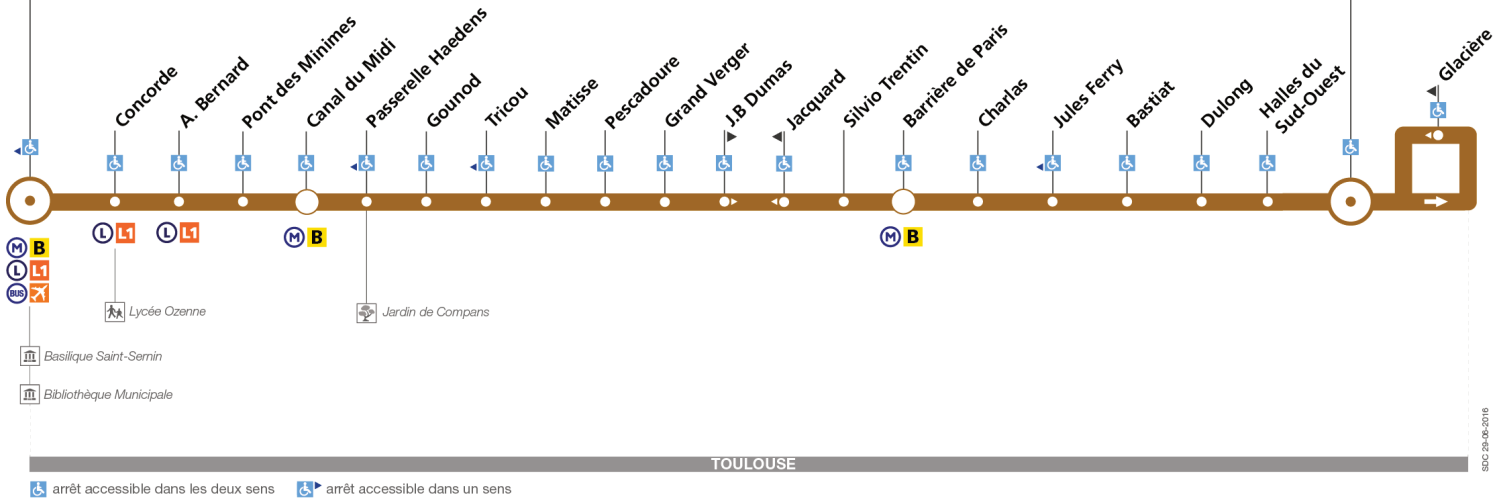

15

Direction Etats-Unis Fondeyre

du 29 août 2016
au 25 juin 2017

Jeanne d'Arc

Etats-Unis Fondeyre

Lundi à vendredi

Jeanne d'Arc	06:25	06:45	07:05	07:25	07:45	08:05	08:25	08:45	09:10	09:35	10:00	10:25	10:50	11:15	11:40	12:05	12:30	12:55	13:20	13:45	14:10	14:35	15:00	15:25
Pont des Minimes	06:28	06:48	07:08	07:29	07:49	08:09	08:29	08:50	09:15	09:40	10:05	10:30	10:55	11:20	11:45	12:10	12:35	13:00	13:25	13:50	14:15	14:40	15:05	15:30
Tricou	06:32	06:52	07:12	07:33	07:55	08:15	08:35	08:54	09:19	09:44	10:09	10:34	10:59	11:24	11:49	12:14	12:39	13:04	13:29	13:54	14:19	14:44	15:09	15:34
Barrière de Paris	06:38	06:58	07:20	07:42	08:05	08:25	08:44	09:02	09:27	09:52	10:17	10:42	11:07	11:32	11:57	12:22	12:47	13:12	13:37	14:02	14:27	14:52	15:17	15:42
Etats-Unis Fondeyre	06:47	07:07	07:30	07:52	08:16	08:36	08:52	09:10	09:35	10:00	10:25	10:50	11:15	11:40	12:05	12:30	12:55	13:20	13:45	14:10	14:35	15:00	15:25	15:50
Jeanne d'Arc	15:50	16:15	16:40	17:00	17:20	17:40	18:00	18:20	18:40	19:00	19:25	19:55	20:30	21:00										
Pont des Minimes	15:55	16:20	16:46	17:07	17:27	17:47	18:06	18:25	18:45	19:04	19:29	19:59	20:34	21:03										
Tricou	16:00	16:25	16:52	17:15	17:35	17:53	18:11	18:29	18:49	19:08	19:33	20:03	20:38	21:06										
Barrière de Paris	16:09	16:35	17:03	17:25	17:45	18:03	18:21	18:39	18:56	19:15	19:40	20:09	20:43	21:11										
Etats-Unis Fondeyre	16:19	16:45	17:12	17:34	17:54	18:12	18:29	18:47	19:03	19:22	19:47	20:16	20:49	21:17										

Samedi

Jeanne d'Arc	06:50	07:15	07:40	08:05	08:30	08:55	09:20	09:45	10:10	10:35	11:00	11:25	11:50	12:15	12:42	13:09	13:36	14:03	14:30	14:57	15:24	15:51	16:18	16:45
Pont des Minimes	06:54	07:19	07:44	08:09	08:34	08:59	09:25	09:50	10:15	10:40	11:05	11:30	11:55	12:20	12:47	13:13	13:40	14:07	14:34	15:01	15:28	15:56	16:23	16:50
Tricou	06:58	07:23	07:48	08:13	08:38	09:03	09:29	09:54	10:21	10:46	11:11	11:36	12:01	12:26	12:53	13:18	13:45	14:12	14:39	15:06	15:35	16:02	16:29	16:56
Barrière de Paris	07:04	07:29	07:54	08:19	08:45	09:10	09:36	10:01	10:28	10:53	11:18	11:43	12:08	12:33	13:00	13:25	13:52	14:19	14:46	15:13	15:42	16:09	16:36	17:03
Etats-Unis Fondeyre	07:10	07:35	08:00	08:25	08:52	09:17	09:43	10:08	10:36	11:01	11:26	11:51	12:16	12:41	13:06	13:31	13:58	14:27	14:54	15:21	15:50	16:17	16:44	17:11
Jeanne d'Arc	17:12	17:37	18:02	18:27	18:52	19:17	19:42	20:40																
Pont des Minimes	17:17	17:42	18:07	18:32	18:57	19:22	19:47	20:45																
Tricou	17:23	17:48	18:13	18:38	19:03	19:28	19:53	20:49																
Barrière de Paris	17:30	17:55	18:20	18:45	19:10	19:35	20:00	20:55																
Etats-Unis Fondeyre	17:38	18:03	18:28	18:53	19:17	19:42	20:07	21:01																

Lundi à vendredi en vacances scolaires