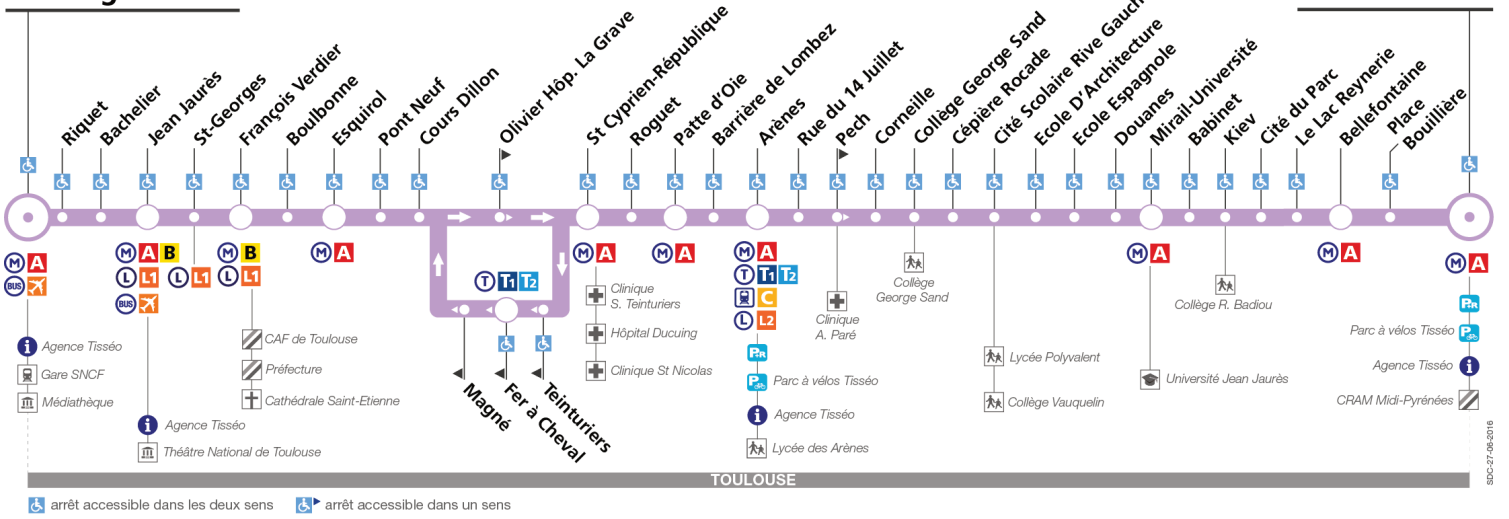

Table of bus schedules for Monday to Friday during school holidays. Columns represent departure times from 17:45 to 21:00. Rows list destinations: Basso Cambô, Bellefontaine, Mirail-Université, Cité Scolaire Rive Gauche, Arènes, Patte d'Oie, St Cyprien - République, Cours Dillon, Esquirol, François Verdier, Jean Jaures, Marengo-SNCF.

Horaires théoriques dépendant des conditions de circulation.

Pour connaître les horaires en temps réel, vous pouvez consulter notre site www.tisseo.fr ou notre application mobile.

14

Direction Basso Cambo

du 29 août 2016
au 25 juin 2017

Marengo - SNCF

Basso Cambo

Lundi à vendredi

Marengo-SNCF	05:30	05:50	06:10	06:30	06:43	06:55				19:10	19:25	19:40	20:00	20:20	20:40
Jean Jaurès	05:32	05:52	06:12	06:32	06:45	06:57				19:13	19:28	19:43	20:03	20:22	20:42
François Verdier	05:35	05:55	06:15	06:35	06:49	07:01				19:18	19:32	19:47	20:07	20:26	20:46
Esquirol	05:37	05:57	06:17	06:37	06:51	07:03				19:21	19:35	19:50	20:10	20:29	20:49
Cours Dillon	05:39	05:59	06:19	06:39	06:53	07:05				19:23	19:37	19:52	20:12	20:31	20:51
St Cyprien - République	05:40	06:00	06:20	06:40	06:54	07:06	Entre 7 h et 9 h, temps d'attente max : 10 min			19:25	19:39	19:54	20:13	20:32	20:52
Patte d'Oie	05:42	06:02	06:22	06:42	06:56	07:08		Entre 9 h et 16 h, temps d'attente max : 13 min		19:28	19:42	19:57	20:16	20:35	20:55
Arènes	05:44	06:04	06:24	06:45	06:59	07:12				19:31	19:45	20:00	20:19	20:38	20:58
Cité Scolaire Rive Gauche	05:51	06:11	06:31	06:53	07:07	07:20				19:40	19:54	20:09	20:27	20:46	21:06
Mirail-Université	05:55	06:15	06:35	06:57	07:11	07:24				19:45	19:59	20:13	20:31	20:50	21:10
Bellefontaine	05:58	06:18	06:39	07:01	07:16	07:29				19:49	20:03	20:17	20:35	20:54	21:14
Basso Cambo	06:00	06:20	06:42	07:04	07:19	07:32				19:52	20:06	20:20	20:38	20:57	21:17