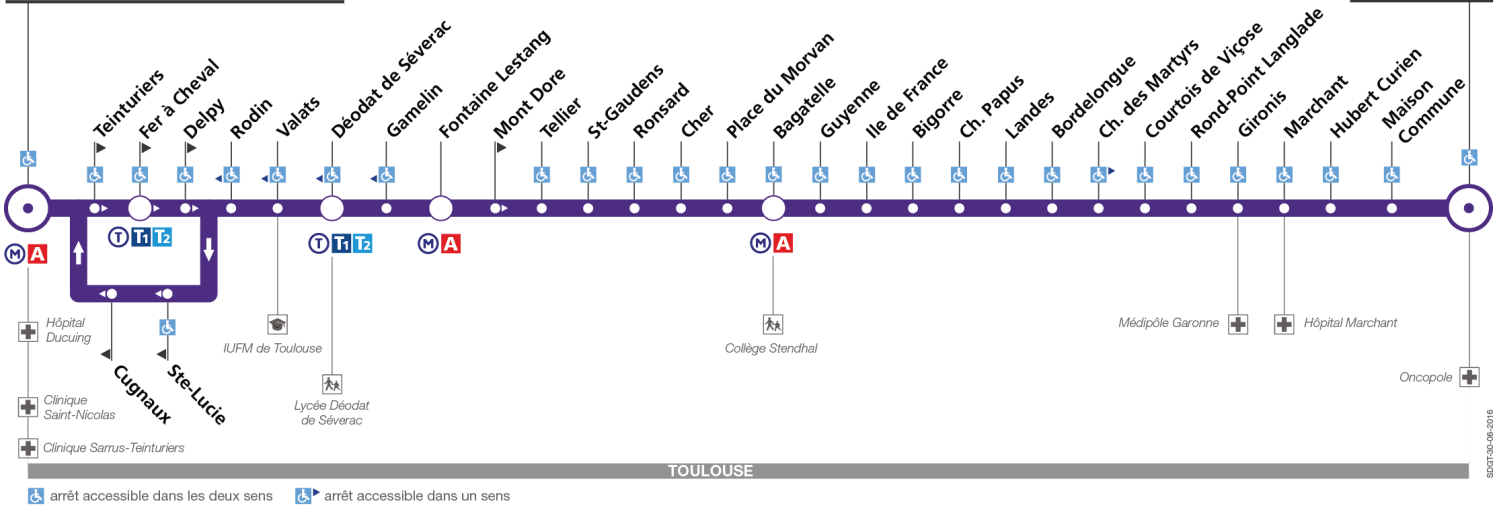

13

Direction Oncopole

du 29 août 2016
au 25 juin 2017

St Cyprien - République

Oncopole

Lundi à vendredi

St Cyprien - République	06:00	06:25	06:43	07:00	07:15	07:30	07:45	08:00	08:15	08:30	08:45	09:00	09:15	09:30	09:45	10:00	10:15	10:30	10:45	11:00	11:15	11:30	11:45	12:00
Fontaine Lestang	06:06	06:31	06:49	07:07	07:22	07:37	07:55	08:10	08:26	08:41	08:54	09:08	09:23	09:38	09:53	10:08	10:23	10:38	10:53	11:08	11:23	11:38	11:53	12:08
Bagatelle	06:12	06:37	06:55	07:14	07:29	07:44	08:03	08:19	08:35	08:50	09:02	09:16	09:31	09:46	10:01	10:16	10:31	10:46	11:01	11:16	11:31	11:46	12:01	12:16
Bordelouge	06:17	06:42	07:00	07:20	07:35	07:50	08:09	08:26	08:42	08:57	09:09	09:23	09:37	09:52	10:07	10:23	10:38	10:53	11:08	11:23	11:38	11:53	12:08	12:23
Rond-Point Langlade	06:20	06:45	07:03	07:23	07:39	07:54	08:13	08:30	08:46	09:01	09:13	09:26	09:40	09:55	10:10	10:26	10:41	10:56	11:11	11:26	11:41	11:56	12:11	12:26
Oncopole	06:24	06:49	07:07	07:27	07:43	07:58	08:17	08:34	08:50	09:05	09:17	09:30	09:44	09:59	10:14	10:30	10:45	11:00	11:15	11:30	11:45	12:00	12:15	12:30
St Cyprien - République	12:15	12:35	12:55	13:15	13:30	13:45	14:00	14:15	14:30	14:45	15:00	15:15	15:30	15:45	16:00	16:15	16:30	16:45	17:01	17:17	17:33	17:49	18:05	18:21
Fontaine Lestang	12:23	12:43	13:03	13:23	13:38	13:53	14:08	14:23	14:38	14:53	15:08	15:23	15:39	15:54	16:09	16:25	16:40	16:55	17:11	17:27	17:43	17:59	18:15	18:31
Bagatelle	12:31	12:51	13:11	13:31	13:46	14:01	14:16	14:31	14:46	15:01	15:16	15:31	15:47	16:02	16:18	16:34	16:49	17:04	17:20	17:36	17:52	18:08	18:24	18:40
Bordelouge	12:38	12:58	13:18	13:38	13:53	14:08	14:23	14:38	14:53	15:08	15:23	15:38	15:54	16:09	16:25	16:41	16:56	17:11	17:28	17:45	18:01	18:17	18:32	18:48
Rond-Point Langlade	12:42	13:02	13:22	13:42	13:57	14:12	14:27	14:42	14:57	15:12	15:27	15:42	15:58	16:13	16:29	16:45	17:00	17:15	17:32	17:49	18:05	18:21	18:36	18:51
Oncopole	12:46	13:06	13:26	13:46	14:01	14:16	14:31	14:46	15:01	15:16	15:31	15:46	16:02	16:17	16:33	16:49	17:04	17:19	17:36	17:53	18:09	18:25	18:39	18:54
St Cyprien - République	18:37	18:55	19:15	19:35	19:55	20:15	20:35	21:00																
Fontaine Lestang	18:47	19:03	19:23	19:43	20:03	20:22	20:42	21:07																
Bagatelle	18:55	19:11	19:31	19:51	20:11	20:29	20:49	21:14																
Bordelouge	19:02	19:18	19:38	19:57	20:16	20:34	20:54	21:19																
Rond-Point Langlade	19:05	19:21	19:41	20:00	20:19	20:37	20:57	21:22																
Oncopole	19:08	19:24	19:44	20:03	20:22	20:40	21:00	21:25																

Samedi