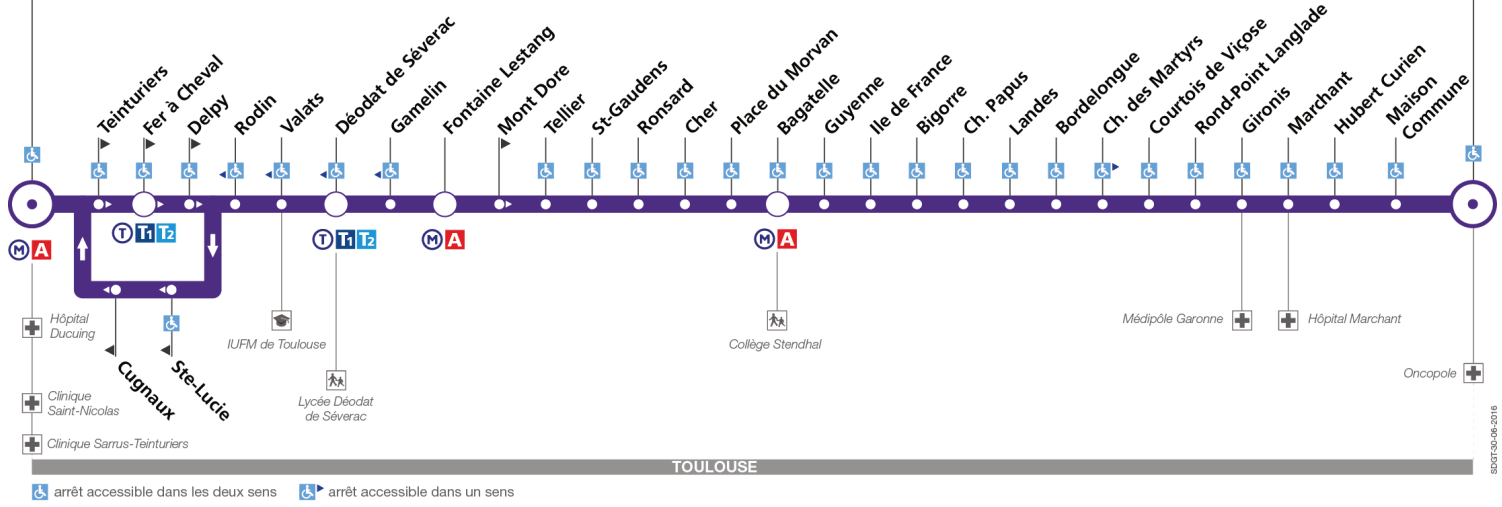

13

Direction St Cyprien - République

du 29 août 2016  
au 25 juin 2017

St Cyprien - République

Oncopole

Lundi à vendredi

Table of departure times for Monday to Friday, listing stops from Oncopole to St Cyprien - République with corresponding times.

Samedi

Table of departure times for Saturday, listing stops from Oncopole to St Cyprien - République with corresponding times.

Dimanche et jours fériés

Table of departure times for Sunday and public holidays, listing stops from Oncopole to St Cyprien - République with corresponding times.

Lundi à vendredi en vacances scolaires

Table of departure times for Monday to Friday during school holidays, listing stops from Oncopole to St Cyprien - République with corresponding times.

Horaires théoriques dépendant des conditions de circulation. Pour connaître les horaires en temps réel, vous pouvez consulter notre site www.tisseo.fr ou notre application mobile.